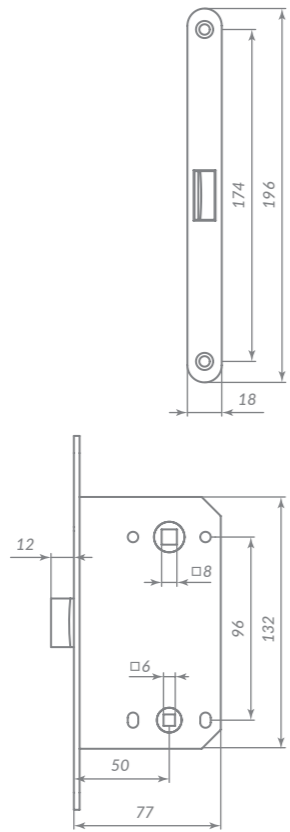

Материал: сталь  
Тип дверей: деревянные  
Защелка: пластик  
Тип защелки: универсальная  
Способ установки: врезной  
Лицевая планка: под фрезе  
Тип упаковки: пакет

PL96WC-50/BL

39777

SN МАТОВЫЙ НИКЕЛЬ