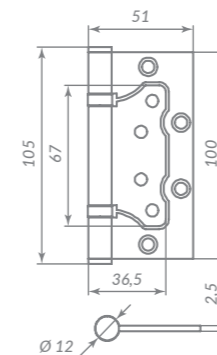

75x2,5 - 35535  
100x2,5 - 35491  
125x2,5 - 35513

IN3200W 75x2,5

IN4200W 100x2,5

IN5200W 125x2,5

Материал: сталь  
Толщина петли: 2,5 мм  
Тип дверей: деревянные  
Способ установки: ручная  
Подшипник: втулка