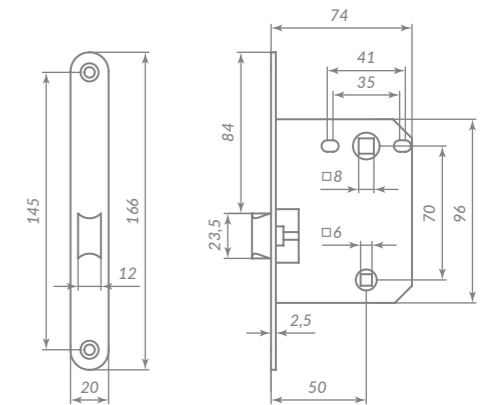

METL72-50

36967

BL ЧЁРНЫЙ

Материал: сталь
Тип дверей: деревянные
Защелка: металлическая
Тип защелки: универсальная
Способ установки: врезной
Лицевая планка: прямоугольная
Тип упаковки: коробка

36957

AVB ЗЕЛЁНАЯ БРОНЗА

36957

SN МАТОВЫЙ НИКЕЛЬ

36957

CFB КОФЕ ГЛЯНЕЦ

36957

SG МАТОВОЕ ЗОЛОТО

36957

CF КОФЕ

36957

GP ЗОЛОТО

36957

GR ГРАФИТ

36957

CP ХРОМ

PLASTPL72-R20

41649

CP ХРОМ

Материал: сталь
Тип дверей: деревянные
Защелка: пластик
Тип защелки: универсальная
Способ установки: врезной
Лицевая планка: по фрезе
Тип упаковки: пакет

PLASTPL70X-R20

41657

CP ХРОМ

Материал: сталь
Тип дверей: деревянные
Защелка: металлическая
Тип защелки: универсальная
Способ установки: врезной
Лицевая планка: прямоугольная
Тип упаковки: пакет

PLASTPL45-R20

41645

CP ХРОМ

Материал: сталь
Тип дверей: деревянные
Защелка: пластик
Тип защелки: универсальная
Способ установки: врезной
Лицевая планка: под фрезе
Тип упаковки: пакет

PLASTPL45-R25

41647

CP ХРОМ

Материал: сталь
Тип дверей: деревянные
Защелка: пластик
Тип защелки: универсальная
Способ установки: врезной
Лицевая планка: под фрезе
Тип упаковки: пакет