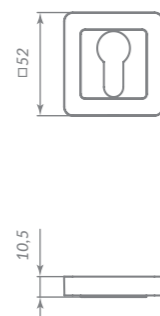

GR/CP-23 ГРАФИТ/ХРОМ

34707

BL-24 ЧЁРНЫЙ

47555

ЕТ

34763

SN/CP-3 МАТОВЫЙ НИКЕЛЬ/ХРОМ

Материал: алюминий  
Тип дверей: любые  
Способ установки: ручная установка  
Форма основания: квадратная  
Тип упаковки: подвес