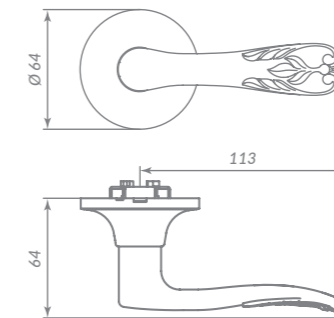

## DK633

BK - 36793  
 ET - 36795  
 PS - 36797

SN МАТОВЫЙ НИКЕЛЬ

Материал: сталь  
 Тип дверей: деревянные  
 Способ установки: врезной  
 Форма основания: круглая  
 Тип упаковки: коробка  
 BK: фиксатор  
 ET: ключ - фиксатор  
 PS: без фиксатора