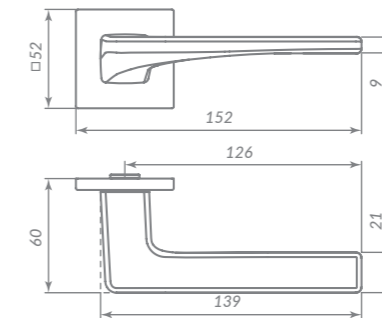

48905

48903