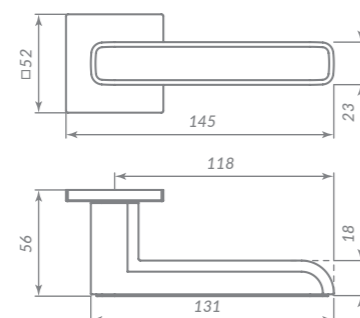

48823

48821