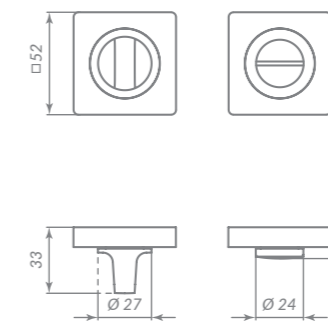

41067

41065