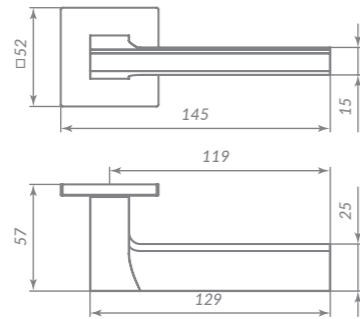

47109

SSG-39 САТИНИРОВАННОЕ ЗОЛОТО

BLADE

48813

BL-24 ЧЁРНЫЙ

Материал: алюминий  
 Тип дверей: любой тип  
 Способ установки: фрезерная/ручная  
 Тип крепления: саморезы/винты  
 Форма основания: квадратная  
 Фиксация основания: стопорный винт  
 Тип упаковки: коробка