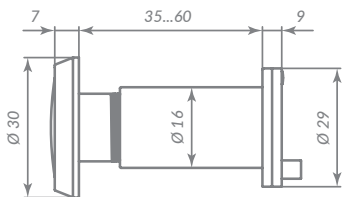

CP-8 ХРОМ

Материал: пластик
Тип дверей: входные
Способ установки: врезной
Тип упаковки: коробка