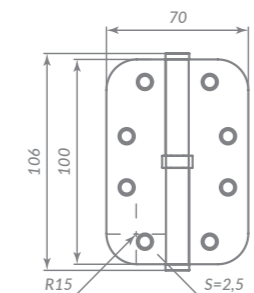

IN4100U

AB БРОНЗА

Материал: сталь
Толщина петли: 2,5 мм
Тип дверей: деревянные
Способ установки: ручная
Подшипник: втулка
Тип упаковки: картон/подвес

29131

Макс. нагрузка	
2 петли	40 кг
3 петли	60 кг

AC МЕДЬ

29127

PB ЗОЛОТО

29139

SB МАТОВОЕ ЗОЛОТО

29137

CP ХРОМ

29133

SN МАТОВЫЙ НИКЕЛЬ

29135

BL ЧЁРНЫЙ

44927

IN4100U (4B)/R14

PN МАТОВЫЙ НИКЕЛЬ

Материал: сталь
Толщина петли: 2,5 мм
Тип дверей: деревянные
Способ установки: ручная
Подшипник: втулка
Тип упаковки: картон/подвес

R - 40387
L - 40389

Макс. нагрузка	
2 петли	40 кг
3 петли	60 кг

IN4100S

CP ХРОМ

Материал: сталь
Толщина петли: 2,5 мм
Тип дверей: деревянные
Способ установки: ручная
Подшипник: втулка
Тип упаковки: картон/подвес

R - 29075
L - 29073

Макс. нагрузка	
2 петли	35 кг
3 петли	40 кг

AC МЕДЬ

R - 29065
L - 29063

PB ЗОЛОТО

R - 29057
L - 29055

SB МАТОВОЕ ЗОЛОТО

R - 29061
L - 29059

AB БРОНЗА

R - 29053
L - 29033

SN МАТОВЫЙ НИКЕЛЬ

R - 29071
L - 29069

IN4100S/R14

PN МАТОВЫЙ НИКЕЛЬ

Материал: сталь
Толщина петли: 2,5 мм
Тип дверей: деревянные
Способ установки: ручная
Подшипник: втулка
Тип упаковки: картон/подвес

40389

Макс. нагрузка	
2 петли	35 кг
3 петли	40 кг