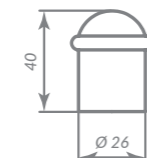

DFIX/F26

CP-8 ХРОМ

Материал: замак
Тип дверей: деревянные
Способ установки: ручная
Упаковка: подвес

34717

SN-3 МАТОВЫЙ НИКЕЛЬ

34723

ABG-6 ЗЕЛЁНАЯ БРОНЗА

34711

CF-17 КОФЕ

34713

CFB-18 КОФЕ ГЛЯНЕЦ

34715

SG-4 МАТОВОЕ ЗОЛОТО

34721

GP-5 ЗОЛОТО

34719

DFIX/F40

SN-3 МАТОВЫЙ НИКЕЛЬ

Материал: замак
Тип дверей: деревянные
Способ установки: ручная
Упаковка: подвес

34737

CP-8 ХРОМ

42037

ABG-6 ЗЕЛЁНАЯ БРОНЗА

34725

CF-17 КОФЕ

34727

CFB-18 КОФЕ ГЛЯНЕЦ

34729

SG-4 МАТОВОЕ ЗОЛОТО

34735

GP-5 ЗОЛОТО

34733

BL-24 ЧЁРНЫЙ

44949

DFIX/F50

CP-8 ХРОМ

Материал: замак
Тип дверей: деревянные
Способ установки: ручная
Упаковка: подвес

43519

SN-3 МАТОВЫЙ НИКЕЛЬ

43511

ABG-6 ЗЕЛЁНАЯ БРОНЗА

43513

CF-17 КОФЕ

42037

SG-3 ЗОЛОТО

43515

GR-23 ГРАФИТ

43517

BL-24 ЧЁРНЫЙ

43523

DFIX/F52

CP-8 ХРОМ

Материал: замак
Тип дверей: деревянные
Способ установки: ручная
Упаковка: подвес

43351

SN-3 МАТОВЫЙ НИКЕЛЬ

43355

ABG-6 ЗЕЛЁНАЯ БРОНЗА

43353

GR-23 ГРАФИТ

43349