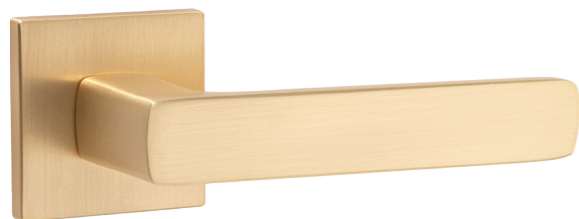

SN-3 МАТОВЫЙ НИКЕЛЬ

48817

SSC-16 САТИНИРОВАННЫЙ ХРОМ

48815

VIVA

47129

SSG-39 САТИНИРОВАННОЕ ЗОЛОТО

Материал: алюминий  
 Тип дверей: любой тип  
 Способ установки: фрезерная/ручная  
 Тип крепления: саморезы/винты  
 Форма основания: квадратная  
 Фиксация основания: стопорный винт  
 Тип упаковки: коробка