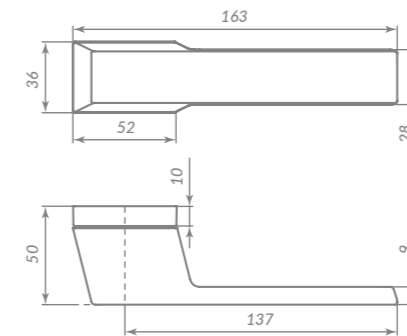

## TITAN

46393

SN/BL-3 МАТОВЫЙ НИКЕЛЬ/ЧЁРНЫЙ

Материал: алюминий  
Тип дверей: деревянные  
Способ установки: фрезерная/ручная  
Тип крепления: саморезы/винты  
Форма основания: прямоугольная  
Фиксация основания: стопорный винт  
Тип упаковки: коробка