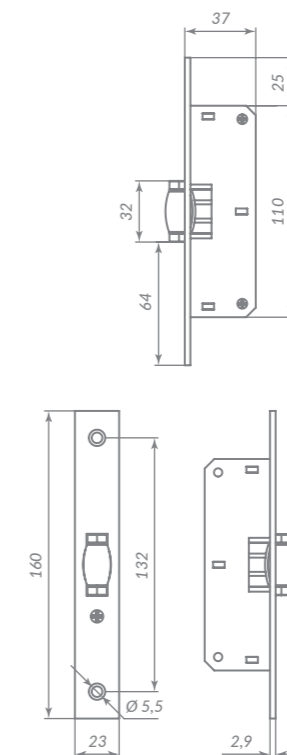

SPB-F82/R22

SN МАТОВЫЙ НИКЕЛЬ

Материал: сталь
Тип дверей: деревянные
Способ установки: врезной

SPB-F72/R20

SN МАТОВЫЙ НИКЕЛЬ

Материал: сталь
Тип дверей: деревянные
Способ установки: врезной

SP-R72/R20

SN МАТОВЫЙ НИКЕЛЬ

Материал: сталь
Тип дверей: деревянные
Способ установки: врезной

SPB-R82/R22

SN МАТОВЫЙ НИКЕЛЬ

Материал: сталь
Тип дверей: деревянные
Способ установки: врезной

SP-F66/R20

SN МАТОВЫЙ НИКЕЛЬ

Материал: сталь
Тип дверей: деревянные
Способ установки: врезной

SP-F72/R20

SN МАТОВЫЙ НИКЕЛЬ

Материал: сталь
Тип дверей: деревянные
Способ установки: врезной

METLB-15

42033

SN МАТОВЫЙ НИКЕЛЬ

Материал: сталь
Тип дверей: деревянные
Способ установки: врезной
Тип упаковки: подвес

CP ХРОМ

42037

ABG ЗЕЛЕНАЯ БРОНЗА

42035

SG МАТОВОЕ ЗОЛОТО

42031

WH БЕЛЫЙ

49437

BL ЧЁРНЫЙ

49439

METLR 155B

44951

CP ХРОМ

Материал: сталь
Тип дверей: лёгкие
Способ установки: врезной
Тип упаковки: подвес