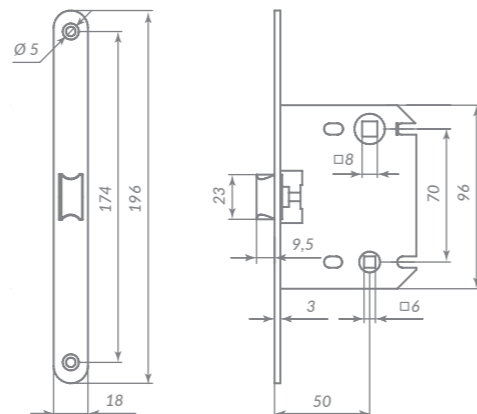

METL72-50

36967

BL ЧЁРНЫЙ

Материал: сталь
Тип дверей: деревянные
Защелка: металлическая
Тип защелки: универсальная
Способ установки: врезной
Лицевая планка: прямоугольная
Тип упаковки: коробка

36957

AVB ЗЕЛЁНАЯ БРОНЗА

36957

SN МАТОВЫЙ НИКЕЛЬ

36957

CFB КОФЕ ГЛЯНЕЦ

36957

SG МАТОВОЕ ЗОЛОТО

36957

CF КОФЕ

36957

GP ЗОЛОТО

36957

GR ГРАФИТ

36957

CP ХРОМ

PLASTPL72-R20

41649

CP ХРОМ

Материал: сталь
Тип дверей: деревянные
Защелка: пластик
Тип защелки: универсальная
Способ установки: врезной
Лицевая планка: по фрезе
Тип упаковки: пакет

PLASTPL70X-R20

41657

CP ХРОМ

Материал: сталь
Тип дверей: деревянные
Защелка: металлическая
Тип защелки: универсальная
Способ установки: врезной
Лицевая планка: прямоугольная
Тип упаковки: пакет

PLASTPL45-R20

41645

CP ХРОМ

Материал: сталь
Тип дверей: деревянные
Защелка: пластик
Тип защелки: универсальная
Способ установки: врезной
Лицевая планка: под фрезе
Тип упаковки: пакет

PLASTPL45-R25

41647

CP ХРОМ

Материал: сталь
Тип дверей: деревянные
Защелка: пластик
Тип защелки: универсальная
Способ установки: врезной
Лицевая планка: под фрезе
Тип упаковки: пакет