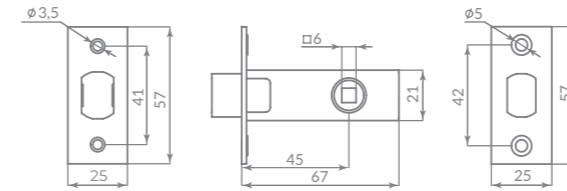

CFB КОФЕ ГЛЯНЕЦ