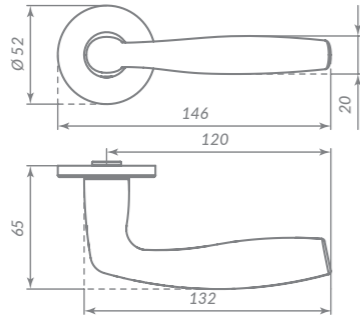

48935

SSG-39 САТИНИРОВАННОЕ ЗОЛОТО

48931

BL-24 ЧЁРНЫЙ

FORTUNA

47165

SN-3 МАТОВЫЙ НИКЕЛЬ

Материал: алюминий  
 Тип дверей: любой тип  
 Способ установки: фрезерная/ручная  
 Тип крепления: саморезы/винты  
 Форма основания: круглая  
 Фиксация основания: стопорный винт  
 Тип упаковки: коробка