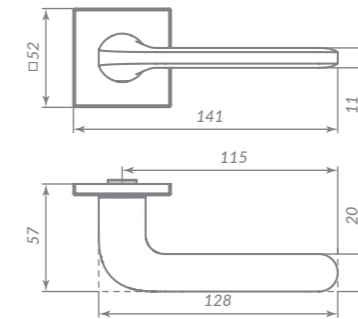

47097

47095

47091