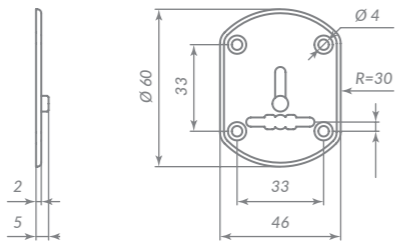

ESC021/031-SS

ESC021/0-SS 36277

CP ХРОМ

Материал: сталь
Тип дверей: любые
Способ установки: ручная
Упаковка: пакет

ESC021/1-SS 36275

CP ХРОМ

Материал: сталь
Тип дверей: любые
Способ установки: ручная
Упаковка: пакет

ESC031/C-SS 36279

CP ХРОМ

Материал: сталь
Тип дверей: любые
Способ установки: ручная
Упаковка: пакет

ESC081/083-SS

ESC081/0-SS 36271

CP ХРОМ

Материал: сталь
Тип дверей: любые
Способ установки: ручная
Упаковка: пакет

ESC081/1-SS 36269

CP ХРОМ

Материал: сталь
Тип дверей: любые
Способ установки: ручная
Упаковка: пакет

ESC083/C-SS 6273

CP ХРОМ

Материал: сталь
Тип дверей: любые
Способ установки: ручная
Упаковка: пакет

A5513

SN МАТОВЫЙ НИКЕЛЬ

Материал: алюминий
Тип дверей: входные
Способ установки: накладной
Упаковка: подвес

CP ХРОМ

GP ЛАТУНЬ

АВГ ЗЕЛЁНАЯ БРОНЗА