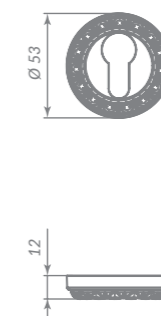

PALMIRA

39587

Материал: алюминий
Тип дверей: любой тип
Способ установки: фрезерная/ручная
Тип крепления: саморезы/винты
Форма основания: круглая
Фиксация кольца: резьбовая
Тип упаковки: коробка

39583

BK6

39609

Материал: алюминий
Тип дверей: деревянные
Способ установки: ручная установка
Форма основания: круглая
Тип упаковки: подвес

39605

ET

39619

Материал: алюминий
Тип дверей: деревянные
Способ установки: ручная установка
Форма основания: круглая
Тип упаковки: подвес

39615