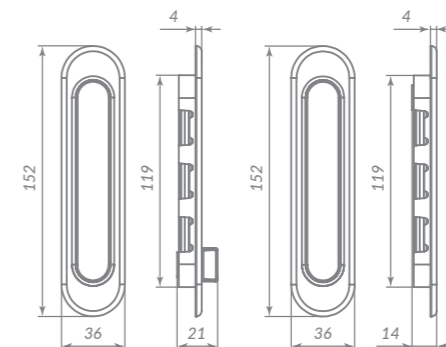

SH.SL152.KIT-BK 38599

Ручка в комплекте
Лёгкий монтаж
Точная работа механизма

Материал: нержавеющая сталь
Мин. толщина двери: 40 мм
Упаковка: пакет с подвесом

SN-3 МАТОВЫЙ НИКЕЛЬ

SH.SL152.010 38601

SN-3 МАТОВЫЙ НИКЕЛЬ

Материал: нержавеющая сталь
Мин. толщина двери: 40 мм
Упаковка: пакет с подвесом