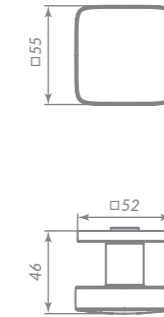

47145

47147

47941

47141