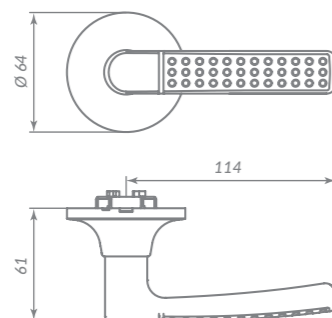

DK626

БК - 36839  
ЕТ - 36859  
РС - 36807

AB БРОНЗА

Материал: сталь  
Тип дверей: деревянные  
Способ установки: врезной  
Форма основания: круглая  
Тип упаковки: коробка  
БК: фиксатор  
ЕТ: ключ - фиксатор  
РС: без фиксатора