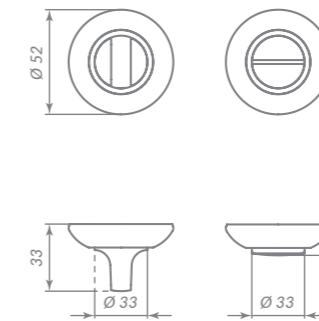

OS-9 АНТИЧНОЕ СЕРЕБРО

41091

AVG-6 ЗЕЛЁНАЯ БРОНЗА

41113

OB-13 АНТИЧНАЯ БРОНЗА

41101

BL-24 ЧЁРНЫЙ

41123