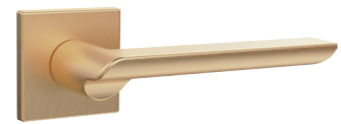

SSG-39 САТИНИРОВАННОЕ ЗОЛОТО

48863