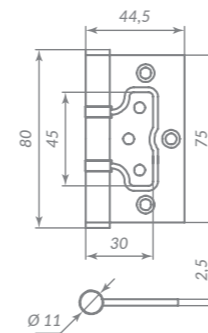

75x2,5 - 35535  
100x2,5 - 35491  
125x2,5 - 35513

IN3200W 75x2,5

IN4200W 100x2,5

IN5200W 125x2,5

Материал: сталь  
Толщина петли: 2,5 мм  
Тип дверей: деревянные  
Способ установки: ручная  
Подшипник: втулка