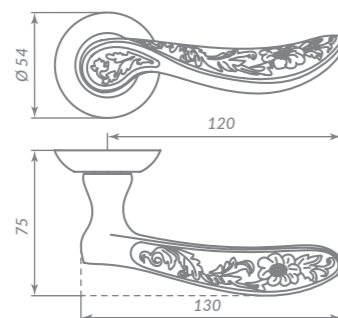

ARDEA

33033

SN/CP-3 МАТОВЫЙ НИКЕЛЬ/ХРОМ

Материал: алюминий  
Тип дверей: любой тип  
Способ установки: фрезерная/ручная  
Тип крепления: саморезы/стяжные винты  
Форма основания: круглая  
Фиксация кольца: резьбовая  
Тип упаковки: коробка