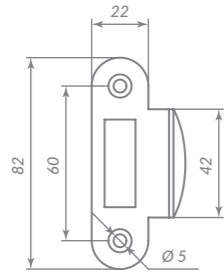

SN МАТОВЫЙ НИКЕЛЬ

Материал: сталь
Тип дверей: деревянные
Способ установки: врезной