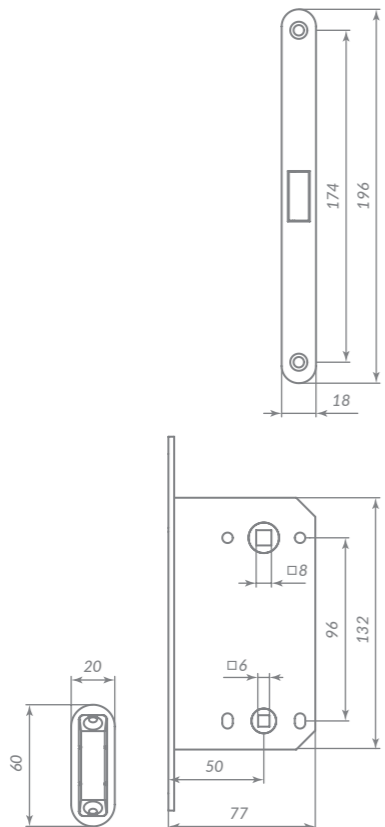

ML96WC-50/BL

48759

SN МАТОВЫЙ НИКЕЛЬ

Материал: сталь
Тип дверей: деревянные
Защелка: магнитная
Тип защелки: универсальная
Способ установки: врезной
Лицевая планка: овальная
Тип упаковки: подвес

48761

SSC САТИН. ХРОМ

48763

SSG САТИН. ЗОЛОТО

48757

CP-8 ХРОМ

48805

GR ГРАФИТ

48765

WH БЕЛЫЙ

48803

GR ЗОЛОТО

48755

BL ЧЁРНЫЙ

48753

ABG ЗЕЛЁНАЯ БРОНЗА