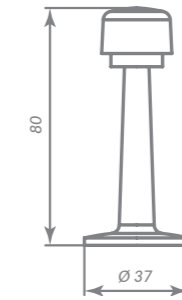

ABG-6 ЗЕЛЁНАЯ БРОНЗА

43365

GR-23 ГРАФИТ

43371

DFIX/W80

ABG-6 ЗЕЛЁНАЯ БРОНЗА

Материал: замок  
 Тип дверей: деревянные  
 Способ установки: ручная  
 Упаковка: подвес

34747