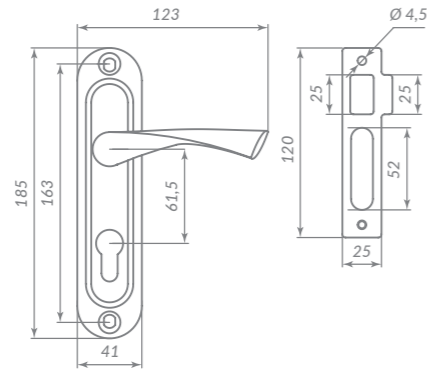

КИТ P15 4061/3 CRONA

41721

АВ БРОНЗА

41719

SN МАТОВЫЙ НИКЕЛЬ

Материал: сталь
Тип дверей: любой
Способ установки: врезной
Тип защелки: реверсивная
Ключи: 5 шт.
Тип упаковки: коробка