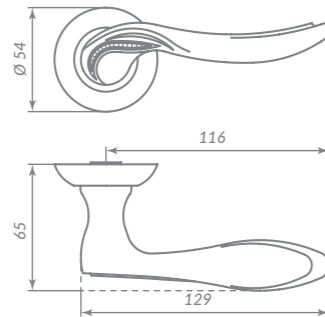

SN/CP-3 МАТОВЫЙ НИКЕЛЬ/ХРОМ

Материал: алюминий
Тип дверей: любой тип
Способ установки: фрезерная/ручная
Тип крепления: саморезы/стяжные винты
Форма основания: круглая
Фиксация кольца: резьбовая
Тип упаковки: коробка

AVG-6 ЗЕЛЁНАЯ БРОНЗА

33485