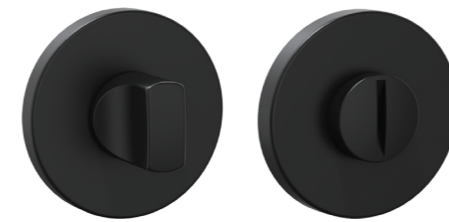

SSG-39 САТИНИРОВАННОЕ ЗОЛОТО

47175

BL-24 ЧЁРНЫЙ

47169

БК6

47201

BL-24 ЧЁРНЫЙ

Материал: алюминий  
 Тип дверей: любой  
 Способ установки: ручная установка  
 Форма основания: круглая  
 Тип упаковки: блистер