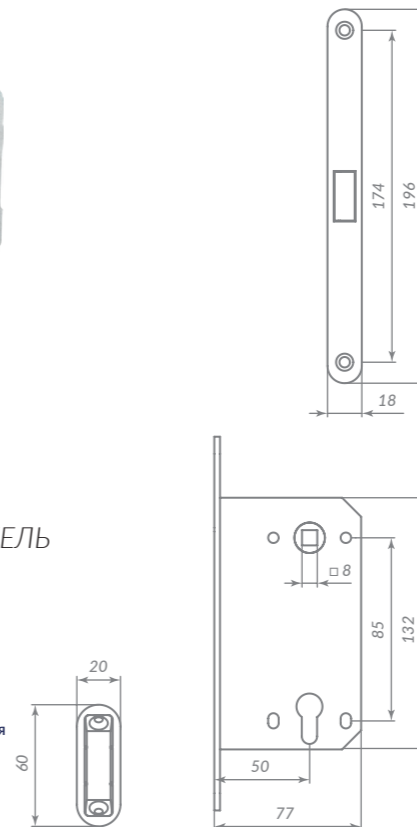

48755

BL ЧЁРНЫЙ

48753

ABG ЗЕЛЁНАЯ БРОНЗА

ML85-50/BL

48801

SN МАТОВЫЙ НИКЕЛЬ

Материал: сталь  
 Тип дверей: деревянные  
 Защелка: магнитная  
 Тип защелки: универсальная  
 Способ установки: врезной  
 Лицевая планка: овальная  
 Тип упаковки: подвес