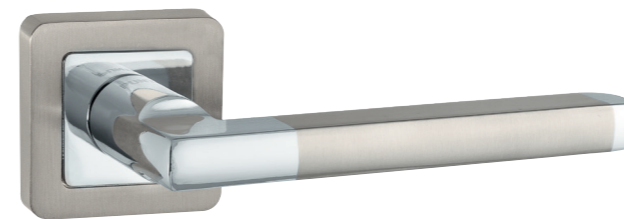

SN/CP-3 МАТОВЫЙ НИКЕЛЬ/ХРОМ

Материал: алюминий  
 Тип дверей: любой тип  
 Способ установки: фрезерная/ручная  
 Тип крепления: саморезы/винты  
 Форма основания: квадратная  
 Фиксация основания: стопорный винт  
 Тип упаковки: коробка