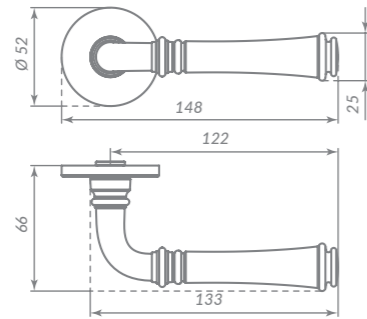

47175

47169