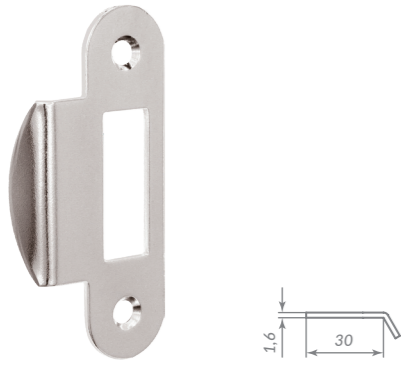

SPB-F82/R22