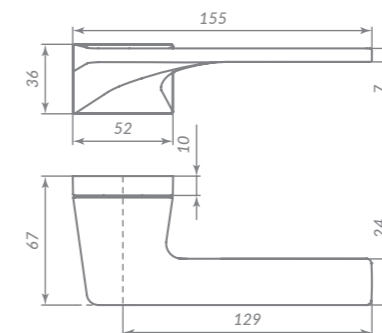

46581

CP-8 ХРОМ

46577

BL-24 ЧЁРНЫЙ