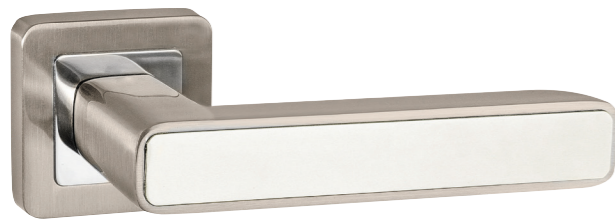

MARS

34783

SN/WH-19 МАТОВЫЙ НИКЕЛЬ/БЕЛЫЙ

Материал: алюминий
Тип дверей: любой тип
Способ установки: фрезерная/ручная
Тип крепления: саморезы/винты
Форма основания: квадратная
Фиксация основания: стопорный винт
Тип упаковки: коробка