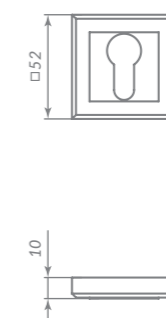

SSC-16 САТИНИРОВАННЫЙ ХРОМ

43731

BL-24 ЧЁРНЫЙ

41749

ET

33119

SN/CP-3 МАТОВЫЙ НИКЕЛЬ/ХРОМ

Материал: алюминий  
 Тип дверей: деревянные  
 Способ установки: ручная установка  
 Форма основания: квадрат  
 Тип упаковки: подвес