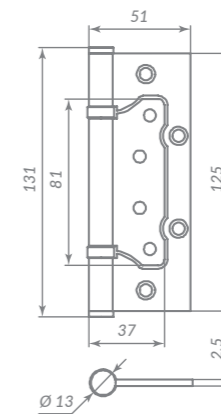

75x2,5 - 35535  
100x2,5 - 35491  
125x2,5 - 35513

IN3200W 75x2,5

IN4200W 100x2,5

IN5200W 125x2,5

Материал: сталь  
Толщина петли: 2,5 мм  
Тип дверей: деревянные  
Способ установки: ручная  
Подшипник: втулка