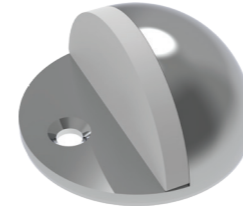

DFIX/F50

CP-8 ХРОМ

Материал: замак
Тип дверей: деревянные
Способ установки: ручная
Упаковка: подвес