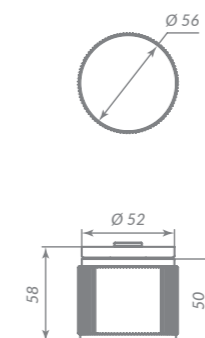

48877

48881