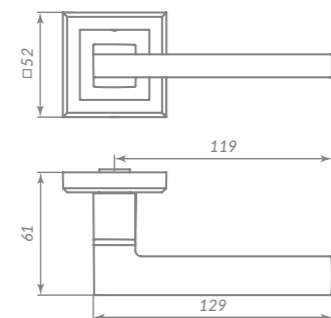

43797

41747