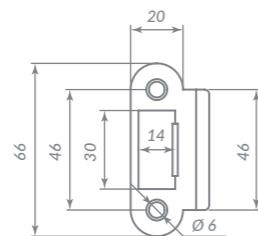

SN МАТОВЫЙ НИКЕЛЬ

Материал: сталь
Тип дверей: деревянные
Способ установки: врезной