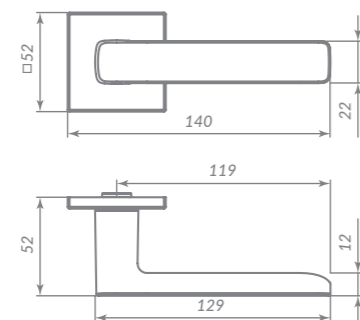

47127

47121

47123

47125

47119