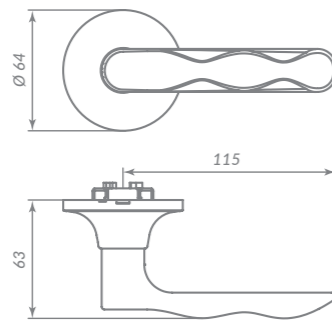

SN МАТОВЫЙ НИКЕЛЬ

AB БРОНЗА

БК - 36821
ЕТ - 36819
РС - 36815

БК - 36799
ЕТ - 36809
РС - 36803