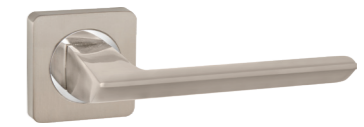

GR-23 ГРАФИТ

41051

ROTO

41033

GR-23 ГРАФИТ

Материал: замок  
Тип дверей: любой тип  
Способ установки: фрезерная/ручная установка  
Тип крепления: саморезы/стяжные винты  
Форма основания: квадратная  
Фиксация основания: стопорный винт  
Тип упаковки: коробка