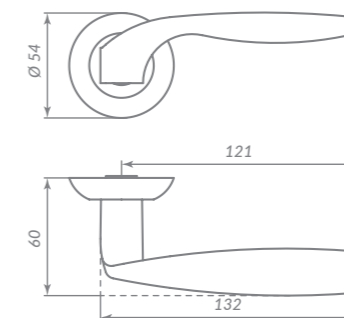

SN/CP-3 МАТОВЫЙ НИКЕЛЬ/ХРОМ

Материал: алюминий
Тип дверей: любой тип
Способ установки: фрезерная/ручная
Тип крепления: саморезы/стяжные винты
Форма основания: круглая
Фиксация кольца: резьбовая
Тип упаковки: коробка