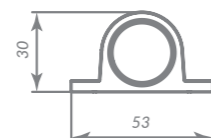

CFB-18 КОФЕ ГЛЯНЕЦ

34751

GP-5 ЗОЛОТО

34755

DFIX/MF52

GR-23 ГРАФИТ

Материал: замок  
 Тип дверей: деревянные  
 Способ установки: ручная  
 Упаковка: подвес

43363