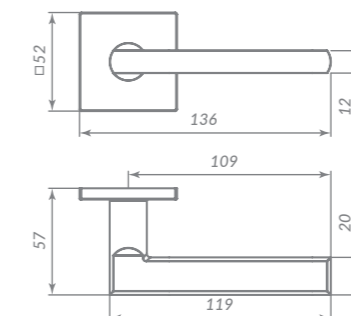

DIPLOMAT

57087

Материал: алюминий
Тип дверей: любой тип
Способ установки: фрезерная/ручная
Тип крепления: саморезы/винты
Форма основания: квадратная
Фиксация основания: стопорный винт
Тип упаковки: коробка

57093

57091

57089

STEP

48865

Материал: алюминий
Тип дверей: любой тип
Способ установки: фрезерная/ручная
Тип крепления: саморезы/винты
Форма основания: квадратная
Фиксация основания: стопорный винт
Тип упаковки: коробка

48867

48863

ELEN

48901

Материал: алюминий
Тип дверей: любой тип
Способ установки: фрезерная/ручная
Тип крепления: саморезы/винты
Форма основания: квадратная
Фиксация основания: стопорный винт
Тип упаковки: коробка

48905

48903

PLUTON

48825

Материал: алюминий
Тип дверей: любой тип
Способ установки: фрезерная/ручная
Тип крепления: саморезы/винты
Форма основания: квадратная
Фиксация основания: стопорный винт
Тип упаковки: коробка

48827