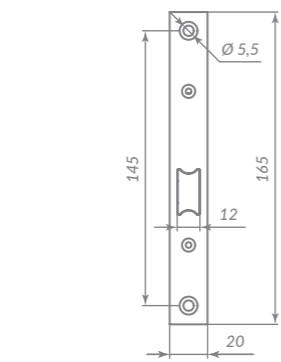

METL72-50

36967