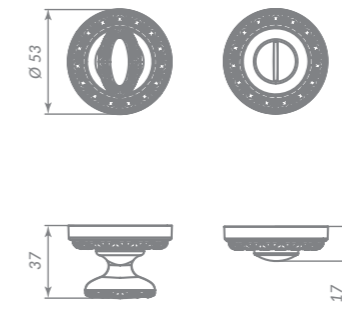

39583

OB-13 АНТИЧНАЯ БРОНЗА

BK6

39609

OS-9 АНТИЧНОЕ СЕРЕБРО

Материал: алюминий  
 Тип дверей: деревянные  
 Способ установки: ручная установка  
 Форма основания: круглая  
 Тип упаковки: подвес

39605

OB-13 АНТИЧНАЯ БРОНЗА