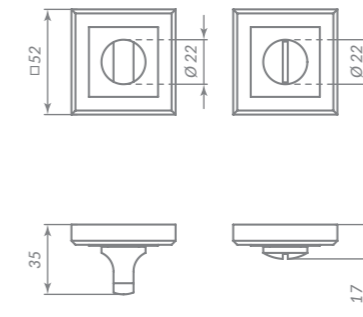

SSC-16 САТИНИРОВАННЫЙ ХРОМ

43797

BL-24 ЧЁРНЫЙ

41747

BK6

36997

GR/CP-23 ГРАФИТ/ХРОМ

Материал: алюминий  
 Тип дверей: деревянные  
 Способ установки: ручная установка  
 Форма основания: квадрат  
 Тип упаковки: подвес