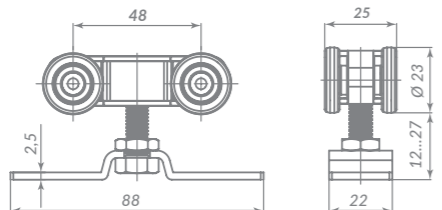

КОМПЛЕКТ РОЛИКОВ
ДЛЯ МЕЖКОМНАТНЫХ ДВЕРЕЙ И ШКАФОВ КУПЕ

Вес двери: до 55 кг
Толщина двери: от 22 мм
Колёса: нейлоновые/подшипники
Фиксация двери: в крайних положениях
Упаковка: блистер
Крепёж: фурнитура в комплекте