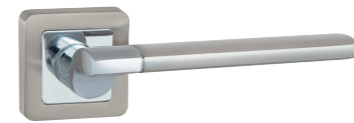

Материал: алюминий  
 Тип дверей: любой тип  
 Способ установки: фрезерная/ручная  
 Тип крепления: саморезы/винты  
 Форма основания: квадратная  
 Фиксация основания: стопорный винт  
 Тип упаковки: коробка