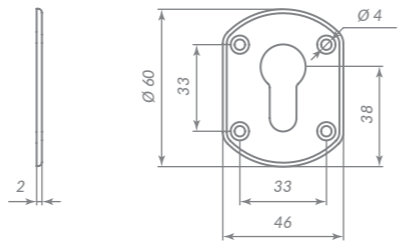

ESC021/031-SS

ESC021/0-SS 36277

CP ХРОМ

Материал: сталь
Тип дверей: любые
Способ установки: ручная
Упаковка: пакет

ESC021/1-SS 36275

CP ХРОМ

Материал: сталь
Тип дверей: любые
Способ установки: ручная
Упаковка: пакет

ESC031/C-SS 36279

CP ХРОМ

Материал: сталь
Тип дверей: любые
Способ установки: ручная
Упаковка: пакет

ESC081/083-SS

ESC081/0-SS 36271

CP ХРОМ

Материал: сталь
Тип дверей: любые
Способ установки: ручная
Упаковка: пакет

ESC081/1-SS 36269

CP ХРОМ

Материал: сталь
Тип дверей: любые
Способ установки: ручная
Упаковка: пакет

ESC083/C-SS 6273

CP ХРОМ

Материал: сталь
Тип дверей: любые
Способ установки: ручная
Упаковка: пакет

A5513

SN МАТОВЫЙ НИКЕЛЬ

Материал: алюминий
Тип дверей: входные
Способ установки: накладной
Упаковка: подвес

CP ХРОМ

GP ЛАТУНЬ

АВГ ЗЕЛЁНАЯ БРОНЗА