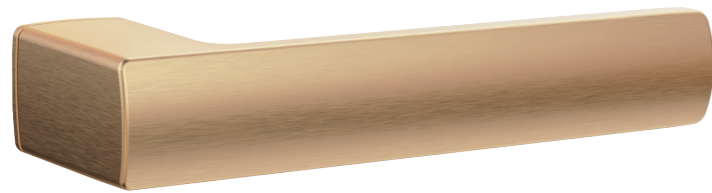

48839

SSG-39 САТИНИРОВАННОЕ ЗОЛОТО

48835

BL-24 ЧЁРНЫЙ

GANT

48841

SSG-39 САТИНИРОВАННОЕ ЗОЛОТО

Материал: алюминий  
 Тип дверей: любой тип  
 Способ установки: фрезерная/ручная  
 Тип крепления: саморезы/винты  
 Форма основания: квадратная  
 Фиксация основания: стопорный винт  
 Тип упаковки: коробка