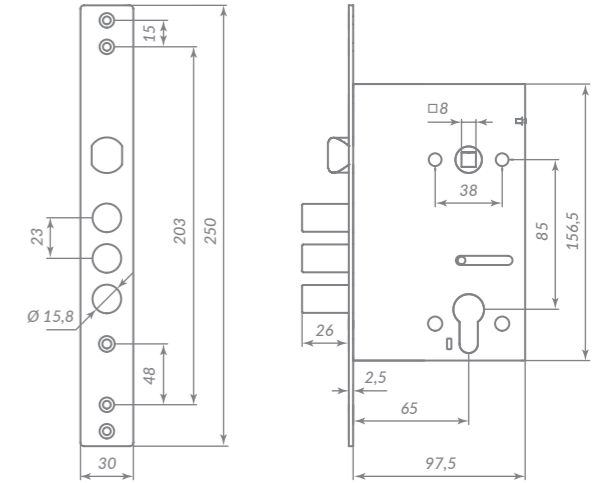

MDV30/C-816

45895

CP ХРОМ

Материал: сталь
Тип дверей: металлические
Защелка: металлическая
Тип защелки: реверсивная
Способ установки: врезной
Лицевая планка: прямоугольная
Тип упаковки: коробка