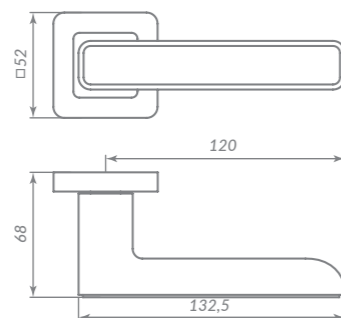

34779

34781