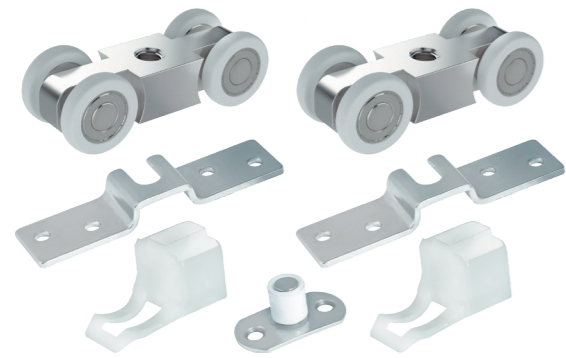

SOFT LINE 45/4

38355