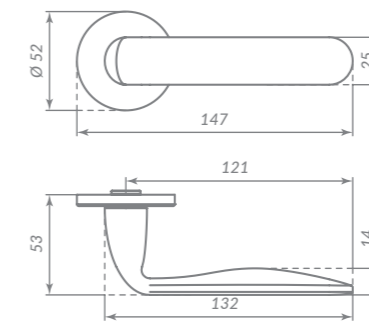

### BL-24 ЧЁРНЫЙ

Материал: алюминий  
Тип дверей: любой тип  
Способ установки: фрезерная/ручная  
Тип крепления: саморезы/винты  
Форма основания: круглая  
Фиксация основания: стопорный винт  
Тип упаковки: коробка