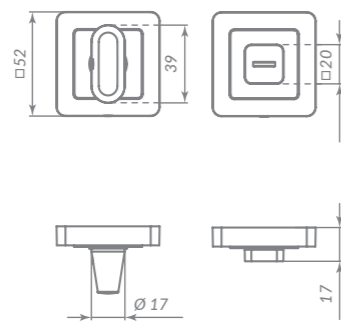

SN/CP-3 МАТОВЫЙ НИКЕЛЬ/ХРОМ

34797

BL-24 ЧЁРНЫЙ

47571

БК6

34709

SN/CP-3 МАТОВЫЙ НИКЕЛЬ/ХРОМ

Материал: алюминий  
Тип дверей: деревянные  
Способ установки: ручная установка  
Форма основания: квадратная  
Тип упаковки: подвес