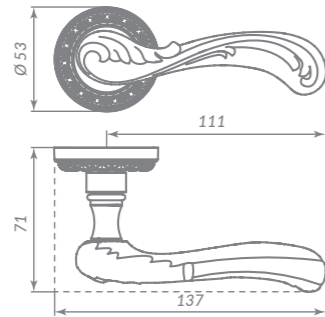

39571

OS-9 АНТИЧНОЕ СЕРЕБРО

PALMIRA

39587

OS-9 АНТИЧНОЕ СЕРЕБРО

Материал: алюминий  
 Тип дверей: любой тип  
 Способ установки: фрезерная/ручная  
 Тип крепления: саморезы/винты  
 Форма основания: круглая  
 Фиксация кольца: резьбовая  
 Тип упаковки: коробка