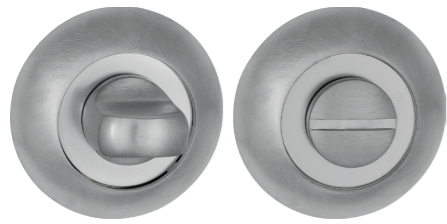

БК6

33229

SSC-16 САТИНИРОВАННЫЙ ХРОМ

Материал: алюминий
Тип дверей: деревянные
Способ установки: ручная установка
Форма основания: круглая
Тип упаковки: подвес