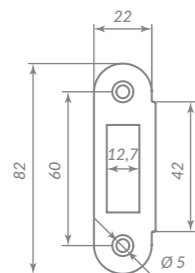

SN МАТОВЫЙ НИКЕЛЬ

Материал: сталь
Тип дверей: деревянные
Способ установки: врезной