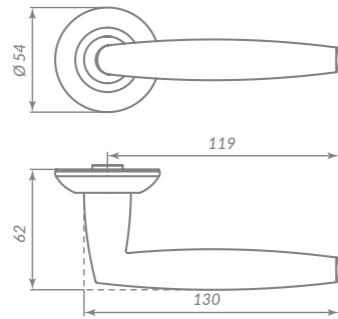

AVG-6 ЗЕЛЁНАЯ БРОНЗА

41079