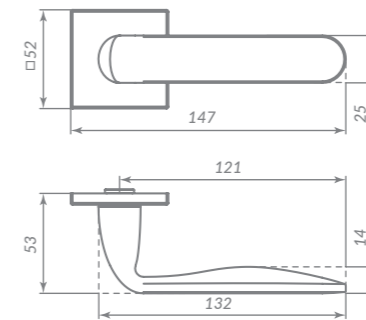

BL-24 ЧЁРНЫЙ

47119

EXTRA

47137

GR-23 ГРАФИТ

Материал: алюминий  
 Тип дверей: любой тип  
 Способ установки: фрезерная/ручная  
 Тип крепления: саморезы/винты  
 Форма основания: квадратная  
 Фиксация основания: стопорный винт  
 Тип упаковки: коробка