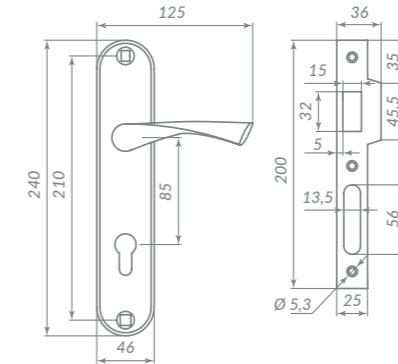

КИТ P90 4585/3 CRONA

41709

АВ БРОНЗА

41723

SN МАТОВЫЙ НИКЕЛЬ

Материал: сталь
Тип дверей: любой
Способ установки: врезной
Тип защелки: реверсивная
Ключи: 5 шт.
Тип упаковки: коробка