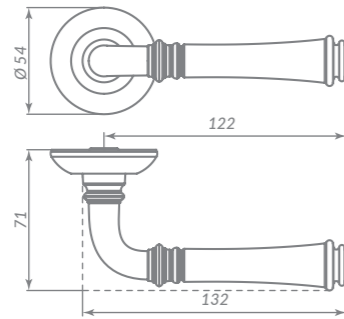

OS-9 АНТИЧНОЕ СЕРЕБРО

Материал: замок  
Тип дверей: любой тип  
Способ установки: фрезерная/ручная установка  
Тип крепления: саморезы/стяжные винты  
Форма основания: круглая  
Фиксация кольца: резьбовая  
Тип упаковки: коробка