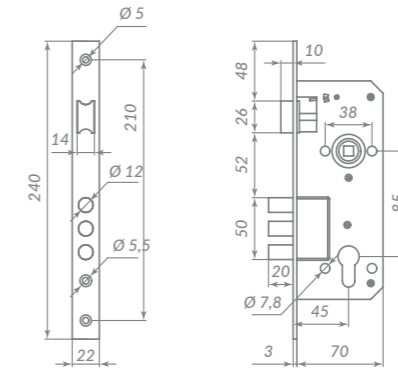

КИТ P90 4585/3 CRONA

41709

АВ БРОНЗА

41723

SN МАТОВЫЙ НИКЕЛЬ

Материал: сталь  
Тип дверей: любой  
Способ установки: врезной  
Тип защелки: реверсивная  
Ключи: 5 шт.  
Тип упаковки: коробка

КИТ P16 4070 CRONA