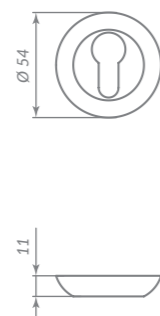

БК6

33229

SSC-16 САТИНИРОВАННЫЙ ХРОМ

Материал: алюминий
Тип дверей: деревянные
Способ установки: ручная установка
Форма основания: круглая
Тип упаковки: подвес

SN/CP-3 МАТОВЫЙ НИКЕЛЬ/ХРОМ

33239

ABG-6 ЗЕЛЁНАЯ БРОНЗА

33231

CFB-18 КОФЕ ГЛЯНЕЦ

33235

CF-17 КОФЕ

33233

SG/GP-4 МАТОВОЕ ЗОЛОТО/ЗОЛОТО

33237

WH-19 БЕЛЫЙ

40126

GR-23 ГРАФИТ

40161

BL-24 ЧЁРНЫЙ

40175

ЕТ

33167

SSC-16 САТИНИРОВАННЫЙ ХРОМ

Материал: алюминий
Тип дверей: любые
Способ установки: ручная установка
Форма основания: круглая
Тип упаковки: подвес

SN/CP-3 МАТОВЫЙ НИКЕЛЬ/ХРОМ

33137

ABG-6 ЗЕЛЁНАЯ БРОНЗА

33129

CFB-18 КОФЕ ГЛЯНЕЦ

40133

CF-17 КОФЕ

33131

SG/GP-4 МАТОВОЕ ЗОЛОТО/ЗОЛОТО

33135

WH-19 БЕЛЫЙ

40171

GR-23 ГРАФИТ

40163

BL-24 ЧЁРНЫЙ

40173

ДВЕРНЫЕ РУЧКИ СЕРИИ QR/QL

Универсальный сдержанный дизайн
и самые востребованные формы – свобода выбора
для воплощения дизайнерских решений.