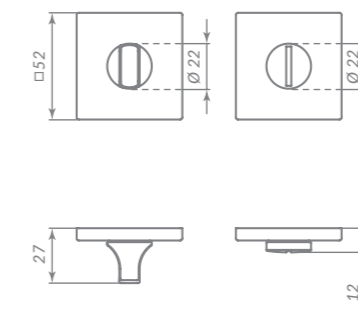

47185

47179

47183

47187

47177