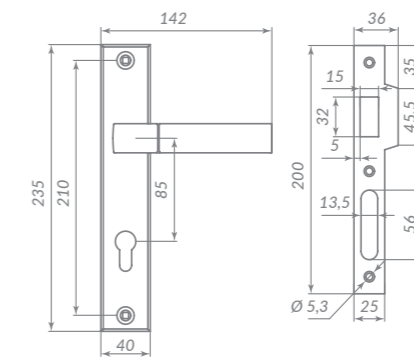

КИТ P90 4585/3 ORION

41745