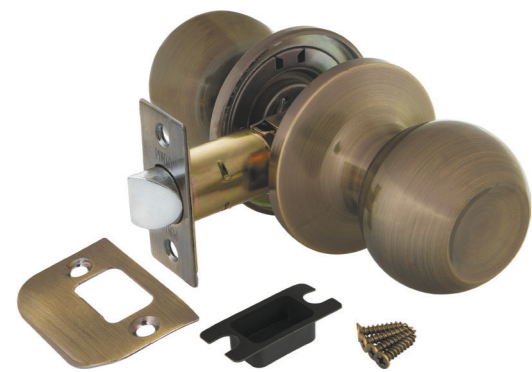

DK672

AB БРОНЗА

Материал: сталь
Тип дверей: деревянные
Способ установки: врезной
Форма основания: круглая
Тип упаковки: коробка
BK: фиксатор
ET: ключ - фиксатор
PS: без фиксатора

BK - 25203
ET - 25205
PS - 25207

BK - 25233
ET - 25235
PS - 25237

BK - 25209
ET - 25211
PS - 25213

BK - 25221
ET - 25223
PS - 25225

BK - 25227
ET - 25229
PS - 25231

BK - 34227
ET - 34229
PS - 34231

BK - 25215
ET - 25217
PS - 25219

BK - 44453
ET - 44519
PS - 44521