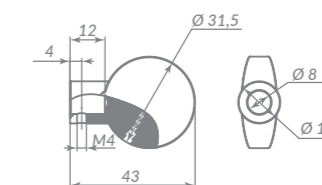

CP ХРОМ

Материал: алюминий
Тип дверей: любые
Способ установки: ручная
Упаковка: подвес