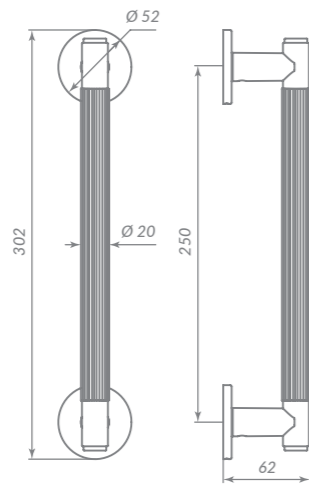

FORM PULL

BL-24 ЧЁРНЫЙ

Материал: алюминий  
Тип дверей: любой тип  
Способ установки: фрезерная/ручная  
Тип крепления: саморезы/винты  
Форма основания: круглая  
Фиксация кольца: стопорный винт  
Тип упаковки: коробка