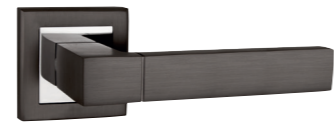

STYLE

41743

BL-24 ЧЁРНЫЙ

Материал: алюминий  
 Тип дверей: любой тип  
 Способ установки: фрезерная/ручная  
 Тип крепления: саморезы/винты  
 Форма основания: квадратная  
 Фиксация кольца: стопорный винт  
 Тип упаковки: коробка