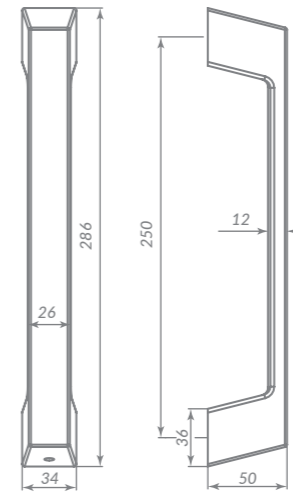

48883

CP-8 ХРОМ

SSG-39 САТИНИРОВАННОЕ ЗОЛОТО

48885

48887

TITAN PULL

BL-24 ЧЁРНЫЙ

Материал: алюминий  
Тип дверей: любой тип  
Способ установки: фрезерная/ручная  
Тип крепления: саморезы/винты  
Форма основания: круглая  
Фиксация кольца: стопорный винт  
Тип упаковки: коробка