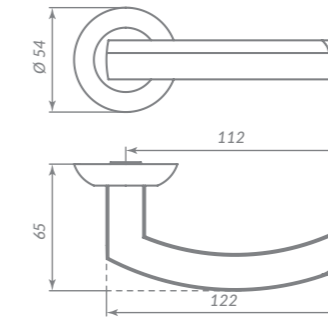

SN/CP-3 МАТОВЫЙ НИКЕЛЬ/ХРОМ

Материал: алюминий  
Тип дверей: любой тип  
Способ установки: фрезерная/ручная  
Тип крепления: саморезы/стяжные винты  
Форма основания: круглая  
Фиксация кольца: резьбовая  
Тип упаковки: коробка