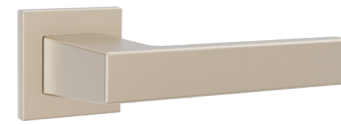

SN-3 МАТОВЫЙ НИКЕЛЬ

57091