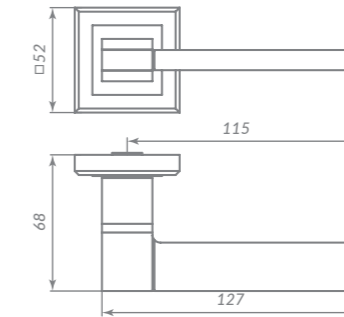

GR/CP-23 ГРАФИТ/ХРОМ

37003

TECH

37001

GR/CP-23 ГРАФИТ/ХРОМ

Материал: алюминий  
 Тип дверей: любой тип  
 Способ установки: фрезерная/ручная  
 Тип крепления: саморезы/винты  
 Форма основания: квадратная  
 Фиксация кольца: стопорный винт  
 Тип упаковки: коробка