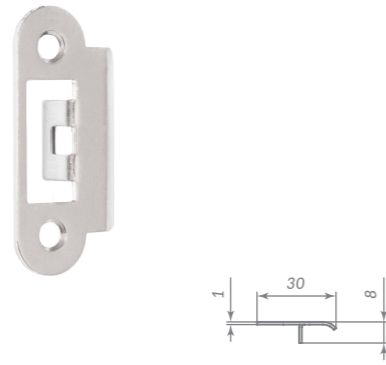

SP-F66/R20