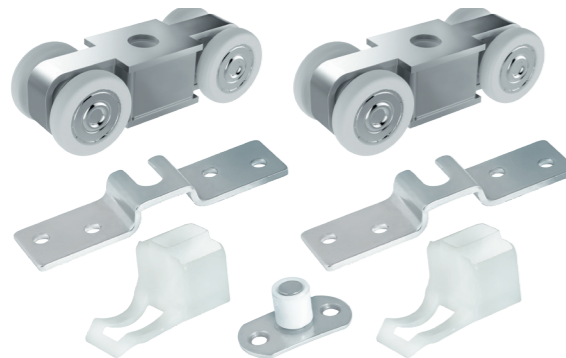

SOFT LINE 55/4

38357