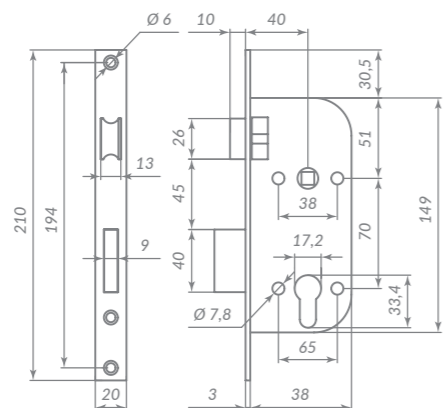

КИТ P15 4061/3 CRONA

41721

АВ БРОНЗА

41719

SN МАТОВЫЙ НИКЕЛЬ

Материал: сталь
Тип дверей: любой
Способ установки: врезной
Тип защелки: реверсивная
Ключи: 5 шт.
Тип упаковки: коробка

КИТ P90 4585/3 CRONA

41709

АВ БРОНЗА

41723

SN МАТОВЫЙ НИКЕЛЬ

Материал: сталь
Тип дверей: любой
Способ установки: врезной
Тип защелки: реверсивная
Ключи: 5 шт.
Тип упаковки: коробка

КИТ P16 4070 CRONA

41713

АВ БРОНЗА

41711

SN МАТОВЫЙ НИКЕЛЬ

Материал: сталь
Тип дверей: любой
Способ установки: врезной
Тип защелки: реверсивная
Ключи: 5 шт.
Тип упаковки: коробка

КИТ P90 4585/3 ORION

41745

SN/CP МАТОВЫЙ НИКЕЛЬ/ХРОМ

Материал: сталь
Тип дверей: любой
Способ установки: врезной
Тип защелки: реверсивная
Ключи: 5 шт.
Тип упаковки: коробка