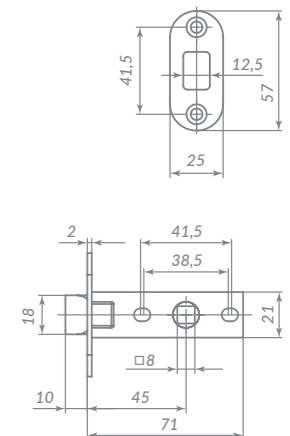

Материал: сталь  
Тип дверей: деревянные  
Защелка: пластик  
Тип защелки: универсальная  
Способ установки: врезной  
Лицевая планка: под фрезе  
Тип упаковки: пакет

PL96WC-50/BL

39777

SN МАТОВЫЙ НИКЕЛЬ