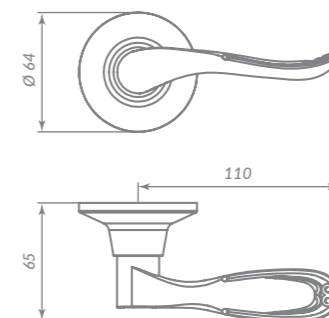

AB БРОНЗА

SN МАТОВЫЙ НИКЕЛЬ

AC МЕДЬ

PB ЗОЛОТО

SB МАТОВОЕ ЗОЛОТО

БК - 34667
ЕТ - 34669
РС - 34671

БК - 34697
ЕТ - 34699
РС - 34701

БК - 34673
ЕТ - 34675
РС - 34677

БК - 34685
ЕТ - 34687
РС - 34689

БК - 34691
ЕТ - 34693
РС - 34695