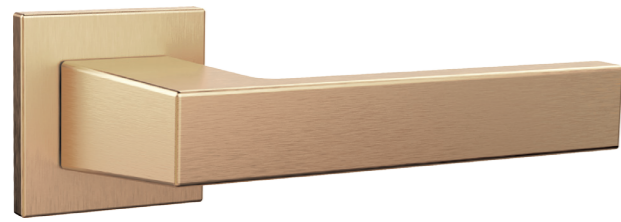

SSG-39 САТИНИРОВАННОЕ ЗОЛОТО

Материал: алюминий  
 Тип дверей: любой тип  
 Способ установки: фрезерная/ручная  
 Тип крепления: саморезы/винты  
 Форма основания: квадратная  
 Фиксация основания: стопорный винт  
 Тип упаковки: коробка