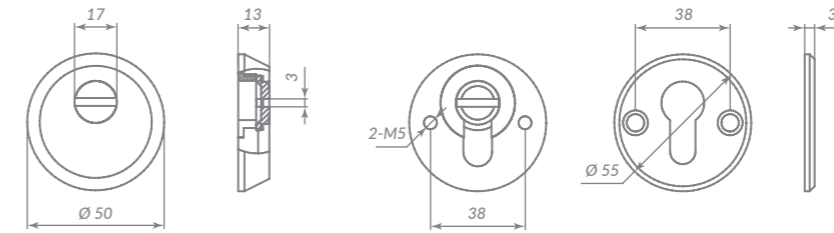

A5513

SN МАТОВЫЙ НИКЕЛЬ

Материал: алюминий  
Тип дверей: входные  
Способ установки: накладной  
Упаковка: подвес

CP ХРОМ

GP ЛАТУНЬ

АВГ ЗЕЛЁНАЯ БРОНЗА