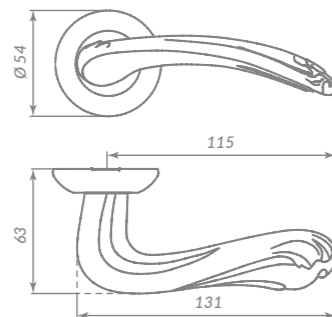

OV-13 АНТИЧНАЯ БРОНЗА

41119

LORENA

41095

OS-9 АНТИЧНОЕ СЕРЕБРО

Материал: замок  
Тип дверей: любой тип  
Способ установки: фрезерная/ручная установка  
Тип крепления: саморезы/стяжные винты  
Форма основания: круглая  
Фиксация кольца: резьбовая  
Тип упаковки: коробка