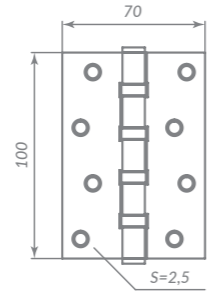

IN4100U

AB БРОНЗА

Материал: сталь  
Толщина петли: 2,5 мм  
Тип дверей: деревянные  
Способ установки: ручная  
Подшипник: втулка  
Тип упаковки: картон/подвес

29131

Макс. нагрузка	
2 петли	40 кг
3 петли	60 кг