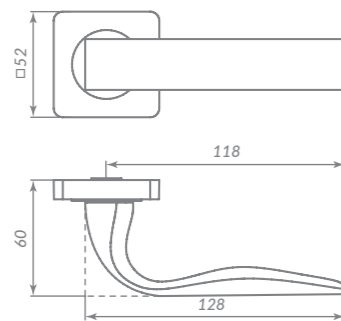

SN/CP-3 МАТОВЫЙ НИКЕЛЬ/ХРОМ

41055

INTEGRA

41041

BL-24 ЧЁРНЫЙ

Материал: **замак**  
 Тип дверей: **любой тип**  
 Способ установки: **фрезерная/ручная установка**  
 Тип крепления: **саморезы/стяжные винты**  
 Форма основания: **квадратная**  
 Фиксация основания: **стопорный винт**  
 Тип упаковки: **коробка**