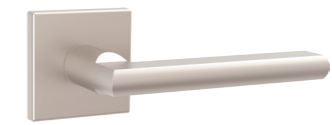

SN-3 МАТОВЫЙ НИКЕЛЬ

48827