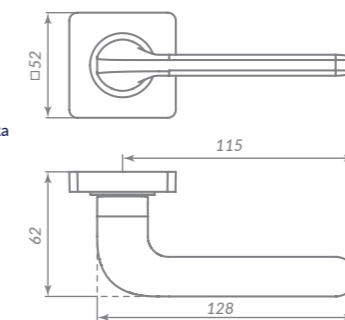

SN/WH-19 МАТОВЫЙ НИКЕЛЬ/БЕЛЫЙ

41039

DROID

41045

BL-24 ЧЁРНЫЙ

Материал: замок  
Тип дверей: любой тип  
Способ установки: фрезерная/ручная установка  
Тип крепления: саморезы/стяжные винты  
Форма основания: квадратная  
Фиксация основания: стопорный винт  
Тип упаковки: коробка