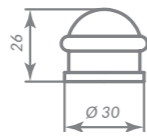

DFIX/F26

CP-8 ХРОМ

Материал: замак
Тип дверей: деревянные
Способ установки: ручная
Упаковка: подвес

34717

SN-3 МАТОВЫЙ НИКЕЛЬ

34723

ABG-6 ЗЕЛЁНАЯ БРОНЗА

34711

CF-17 КОФЕ

34713

CFB-18 КОФЕ ГЛЯНЕЦ

34715

SG-4 МАТОВОЕ ЗОЛОТО

34721

GP-5 ЗОЛОТО

34719

DFIX/F40

SN-3 МАТОВЫЙ НИКЕЛЬ

Материал: замак
Тип дверей: деревянные
Способ установки: ручная
Упаковка: подвес

34737

CP-8 ХРОМ

42037

ABG-6 ЗЕЛЁНАЯ БРОНЗА

34725

CF-17 КОФЕ

34727

CFB-18 КОФЕ ГЛЯНЕЦ

34729

SG-4 МАТОВОЕ ЗОЛОТО

34735

GP-5 ЗОЛОТО

34733

BL-24 ЧЁРНЫЙ

44949

DFIX/F50

CP-8 ХРОМ

Материал: замак
Тип дверей: деревянные
Способ установки: ручная
Упаковка: подвес

43519

SN-3 МАТОВЫЙ НИКЕЛЬ

43511

ABG-6 ЗЕЛЁНАЯ БРОНЗА

43513

CF-17 КОФЕ

42037

SG-3 ЗОЛОТО

43515

GR-23 ГРАФИТ

43517

BL-24 ЧЁРНЫЙ

43523

DFIX/F52

CP-8 ХРОМ

Материал: замак
Тип дверей: деревянные
Способ установки: ручная
Упаковка: подвес

43351

SN-3 МАТОВЫЙ НИКЕЛЬ

43355

ABG-6 ЗЕЛЁНАЯ БРОНЗА

43353

GR-23 ГРАФИТ

43349