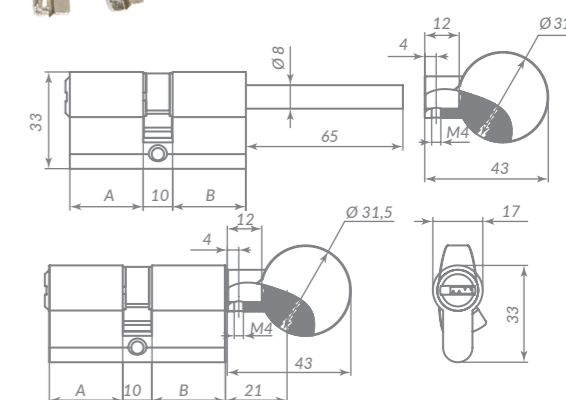

## Z3000/3002/3007

Z3000 Z3002 Z3007

SN МАТОВЫЙ НИКЕЛЬ

Тип ключа: «перфорированный»  
 Материал ключа: сталь  
 Материал цилиндра: замак  
 Материал ротора: замак  
 Количество пинов: 6  
 Секретность: более 5000 комбинаций  
 Работоспособность: более 200 000 циклов открывания/закрывания  
 Варианты: ключ-ключ (Z3000), ключ-вертушка (Z3002), ключ-шток (Z3007)  
 Размеры: 60/70/75/80/90/100/110/120  
 Комплектация: 5 стальных ключей, крепёжный винт  
 Упаковка: коробка