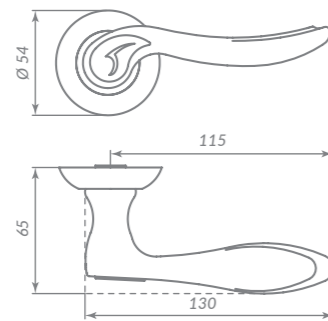

SN/CP-3 МАТОВЫЙ НИКЕЛЬ/ХРОМ

Материал: алюминий
Тип дверей: любой тип
Способ установки: фрезерная/ручная
Тип крепления: саморезы/стяжные винты
Форма основания: круглая
Фиксация кольца: резьбовая
Тип упаковки: коробка

ABG-6 ЗЕЛЁНАЯ БРОНЗА

34785