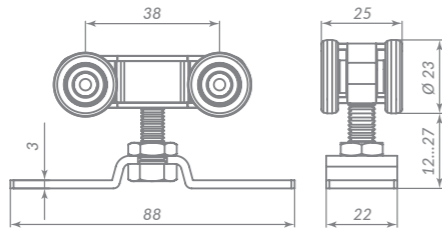

Вес двери: до 45 кг  
Толщина двери: от 22 мм  
Колёса: нейлоновые/подшипники  
Фиксация двери: в крайних положениях  
Упаковка: блистер  
Крепёж: фурнитура в комплекте

SOFT LINE 45/55

46673

ВЕРХНЯЯ НАПРАВЛЯЮЩАЯ