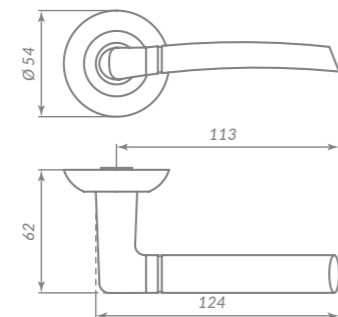

AVG-6 ЗЕЛЁНАЯ БРОНЗА

41079

КОМЕТА

41097

SN/CP-3 МАТОВЫЙ НИКЕЛЬ/ХРОМ

Материал: замок  
 Тип дверей: любой тип  
 Способ установки: фрезерная/ручная установка  
 Тип крепления: саморезы/стяжные винты  
 Форма основания: круглая  
 Фиксация кольца: резьбовая  
 Тип упаковки: коробка