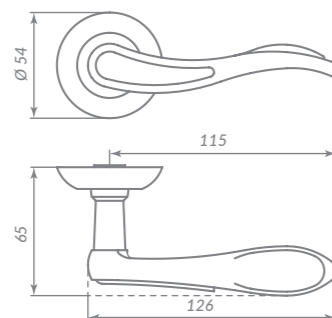

AVG-6 ЗЕЛЁНАЯ БРОНЗА

Материал: алюминий
Тип дверей: любой тип
Способ установки: фрезерная/ручная
Тип крепления: саморезы/стяжные винты
Форма основания: круглая
Фиксация кольца: резьбовая
Тип упаковки: коробка

SN/CP-3 МАТОВЫЙ НИКЕЛЬ/ХРОМ

33193