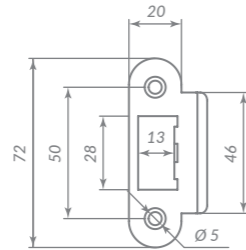

SN МАТОВЫЙ НИКЕЛЬ

Материал: сталь
Тип дверей: деревянные
Способ установки: врезной