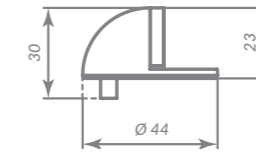

BL-24 ЧЁРНЫЙ

44949

DFIX/F50

CP-8 ХРОМ

Материал: замак  
Тип дверей: деревянные  
Способ установки: ручная  
Упаковка: подвес

43519

SN-3 МАТОВЫЙ НИКЕЛЬ

43511