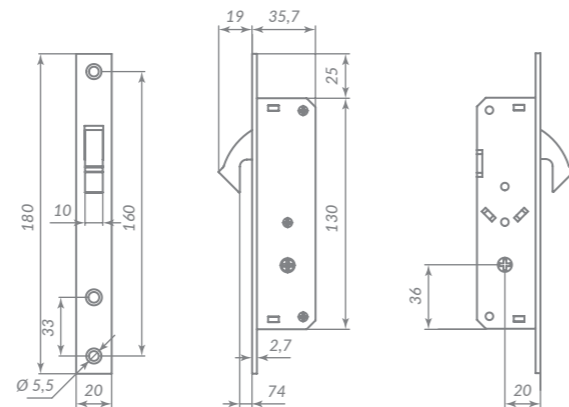

METLB 201C/20

44955

CP ХРОМ

Материал: сталь
Тип дверей: легкие
Защелка: металлическая
Тип защелки: универсальная
Способ установки: врезной
Лицевая планка: прямоугольная
Тип упаковки: подвес

METLB 201F/20

44953

CP ХРОМ

Материал: сталь
Тип дверей: легкие
Защелка: металлическая
Тип защелки: универсальная
Способ установки: врезной
Лицевая планка: прямоугольная
Тип упаковки: подвес

MDV30/C-816

45895

CP ХРОМ

Материал: сталь
Тип дверей: металлические
Защелка: металлическая
Тип защелки: реверсивная
Способ установки: врезной
Лицевая планка: прямоугольная
Тип упаковки: коробка

MDV30/S-817

45897

CP ХРОМ

Материал: сталь
Тип дверей: металлические
Защелка: металлическая
Тип защелки: реверсивная
Способ установки: врезной
Лицевая планка: прямоугольная
Тип упаковки: коробка