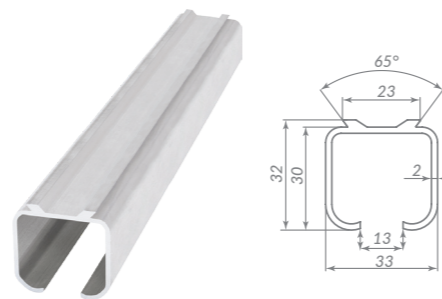

SOFT LINE 55/55

46671