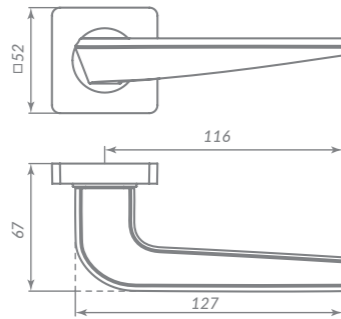

GR-23 ГРАФИТ

41051