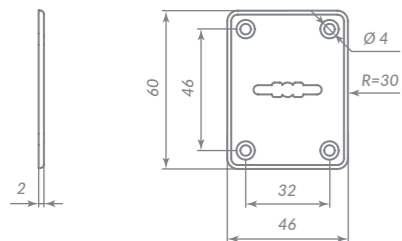

ESC021/031-SS

ESC021/0-SS 36277

CP ХРОМ

Материал: сталь
Тип дверей: любые
Способ установки: ручная
Упаковка: пакет

ESC021/1-SS 36275

CP ХРОМ

Материал: сталь
Тип дверей: любые
Способ установки: ручная
Упаковка: пакет

ESC031/C-SS 36279

CP ХРОМ

Материал: сталь
Тип дверей: любые
Способ установки: ручная
Упаковка: пакет

ESC081/083-SS

ESC081/0-SS 36271

CP ХРОМ

Материал: сталь
Тип дверей: любые
Способ установки: ручная
Упаковка: пакет

ESC081/1-SS 36269

CP ХРОМ

Материал: сталь
Тип дверей: любые
Способ установки: ручная
Упаковка: пакет

ESC083/C-SS 6273

CP ХРОМ

Материал: сталь
Тип дверей: любые
Способ установки: ручная
Упаковка: пакет

A5513

SN МАТОВЫЙ НИКЕЛЬ

Материал: алюминий
Тип дверей: входные
Способ установки: накладной
Упаковка: подвес

CP ХРОМ

GP ЛАТУНЬ

АВГ ЗЕЛЁНАЯ БРОНЗА