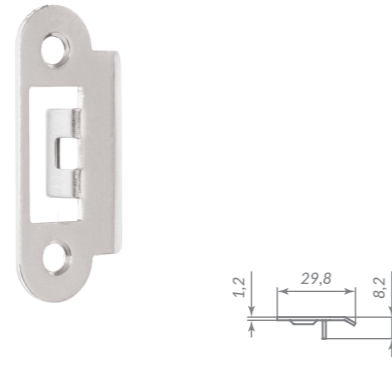

SPB-F72/R20