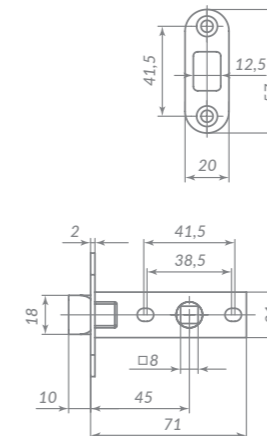

CP ХРОМ

Материал: сталь
Тип дверей: деревянные
Защелка: пластик
Тип защелки: универсальная
Способ установки: врезной
Лицевая планка: под фрезе
Тип упаковки: пакет