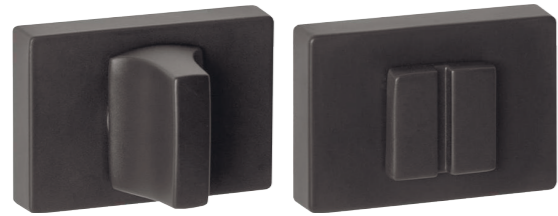

ВК6

46587

BL-24 ЧЁРНЫЙ

Материал: алюминий
Тип дверей: любой тип
Способ установки: ручная установка
Форма основания: прямоугольная
Тип упаковки: подвес

46585

46583

ДВЕРНЫЕ РУЧКИ СЕРИИ ELEGANT

Серия ручек на скрытом основании в элегантном исполнении — настоящая находка для любителей минимализма и эстетики.