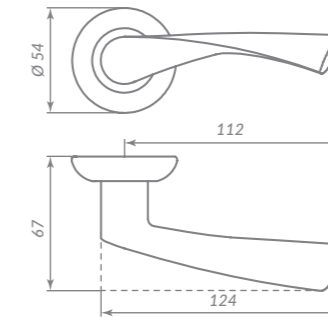

ABG-6 ЗЕЛЁНАЯ БРОНЗА

37667

SG/GP-4 МАТОВОЕ ЗОЛОТО/ЗОЛОТО

37663

CRONA

38389

SN/CP-3 МАТОВЫЙ НИКЕЛЬ/ХРОМ

Материал: алюминий  
Тип дверей: любой тип  
Способ установки: фрезерная/ручная  
Тип крепления: саморезы/стяжные винты  
Форма основания: круглая  
Фиксация кольца: резьбовая  
Тип упаковки: коробка