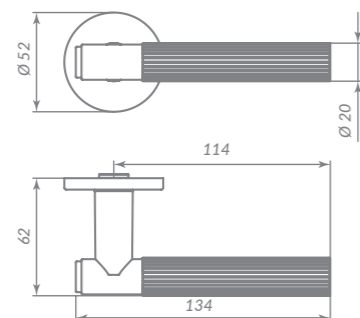

FORM

48871

BL-24 ЧЁРНЫЙ

Материал: алюминий  
 Тип дверей: любой тип  
 Способ установки: фрезерная/ручная  
 Тип крепления: саморезы/винты  
 Форма основания: круглая  
 Фиксация основания: стопорный винт  
 Тип упаковки: коробка