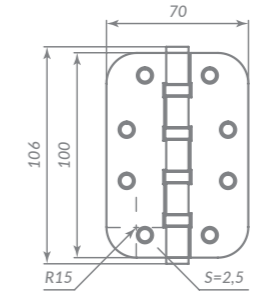

IN4100U

AB БРОНЗА

Материал: сталь
Толщина петли: 2,5 мм
Тип дверей: деревянные
Способ установки: ручная
Подшипник: втулка
Тип упаковки: картон/подвес

29131

Макс. нагрузка	
2 петли	40 кг
3 петли	60 кг

AC МЕДЬ

29127

PB ЗОЛОТО

29139

SB МАТОВОЕ ЗОЛОТО

29137

CP ХРОМ

29133

SN МАТОВЫЙ НИКЕЛЬ

29135

BL ЧЁРНЫЙ

44927

IN4100U (4B)/R14

PN МАТОВЫЙ НИКЕЛЬ

Материал: сталь
Толщина петли: 2,5 мм
Тип дверей: деревянные
Способ установки: ручная
Подшипник: втулка
Тип упаковки: картон/подвес

R - 40387
L - 40389

Макс. нагрузка	
2 петли	40 кг
3 петли	60 кг

IN4100S

CP ХРОМ

Материал: сталь
Толщина петли: 2,5 мм
Тип дверей: деревянные
Способ установки: ручная
Подшипник: втулка
Тип упаковки: картон/подвес

R - 29075
L - 29073

Макс. нагрузка	
2 петли	35 кг
3 петли	40 кг

AC МЕДЬ

R - 29065
L - 29063

PB ЗОЛОТО

R - 29057
L - 29055

SB МАТОВОЕ ЗОЛОТО

R - 29061
L - 29059

AB БРОНЗА

R - 29053
L - 29033

SN МАТОВЫЙ НИКЕЛЬ

R - 29071
L - 29069

IN4100S/R14

PN МАТОВЫЙ НИКЕЛЬ

Материал: сталь
Толщина петли: 2,5 мм
Тип дверей: деревянные
Способ установки: ручная
Подшипник: втулка
Тип упаковки: картон/подвес

40389

Макс. нагрузка	
2 петли	35 кг
3 петли	40 кг