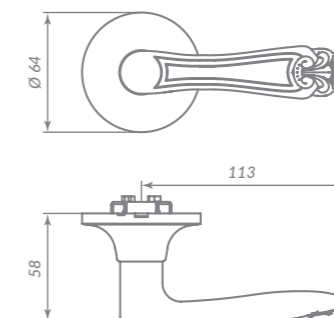

## DK637

BK - 36895  
 ET - 36873  
 PS - 36861

AB БРОНЗА

Материал: сталь  
 Тип дверей: деревянные  
 Способ установки: врезной  
 Форма основания: круглая  
 Тип упаковки: коробка  
 BK: фиксатор  
 ET: ключ - фиксатор  
 PS: без фиксатора