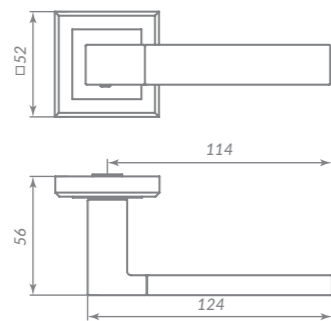

STYLE

41743

BL-24 ЧЁРНЫЙ

Материал: алюминий  
 Тип дверей: любой тип  
 Способ установки: фрезерная/ручная  
 Тип крепления: саморезы/винты  
 Форма основания: квадратная  
 Фиксация кольца: стопорный винт  
 Тип упаковки: коробка