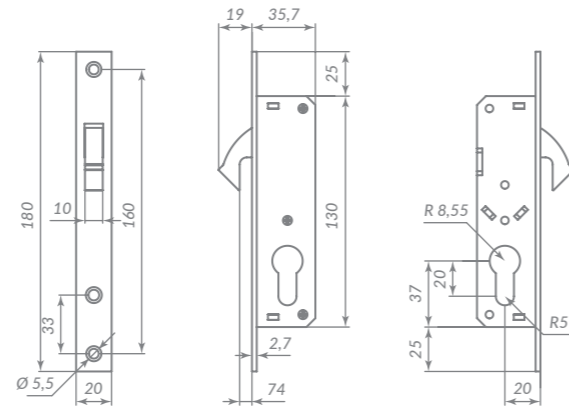

METLB 201C/20

44955

CP ХРОМ

Материал: сталь
Тип дверей: легкие
Защелка: металлическая
Тип защелки: универсальная
Способ установки: врезной
Лицевая планка: прямоугольная
Тип упаковки: подвес

METLB 201F/20

44953

CP ХРОМ

Материал: сталь
Тип дверей: легкие
Защелка: металлическая
Тип защелки: универсальная
Способ установки: врезной
Лицевая планка: прямоугольная
Тип упаковки: подвес

MDV30/C-816

45895

CP ХРОМ

Материал: сталь
Тип дверей: металлические
Защелка: металлическая
Тип защелки: реверсивная
Способ установки: врезной
Лицевая планка: прямоугольная
Тип упаковки: коробка

MDV30/S-817

45897

CP ХРОМ

Материал: сталь
Тип дверей: металлические
Защелка: металлическая
Тип защелки: реверсивная
Способ установки: врезной
Лицевая планка: прямоугольная
Тип упаковки: коробка