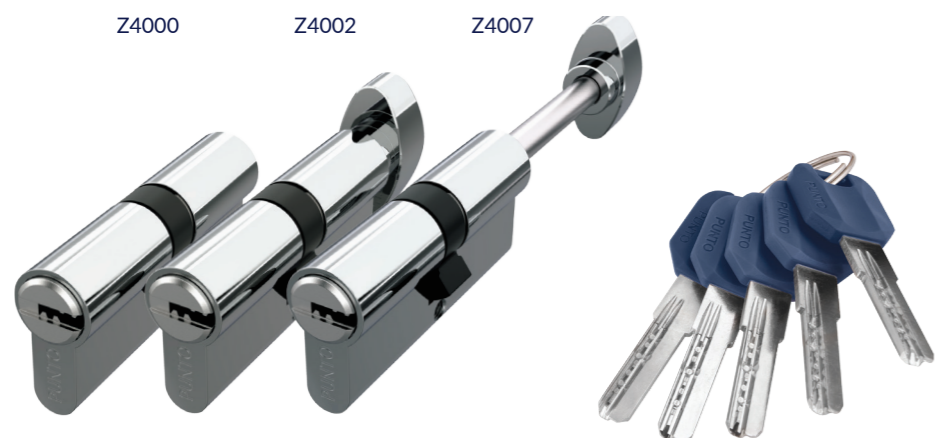

Z4000/4002/4007

Z4000 Z4002 Z4007