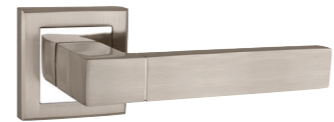

SN/CP-3 МАТОВЫЙ НИКЕЛЬ/ХРОМ

38723