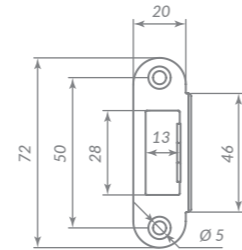

SN МАТОВЫЙ НИКЕЛЬ

Материал: сталь
Тип дверей: деревянные
Способ установки: врезной