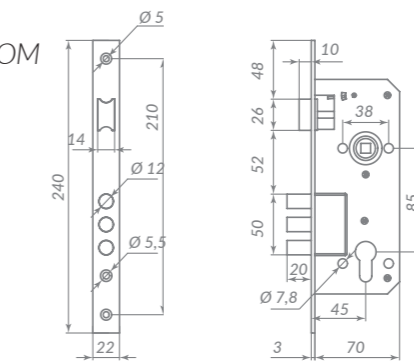

Материал: сталь  
Тип дверей: любой  
Способ установки: врезной  
Тип защелки: реверсивная  
Ключи: 5 шт.  
Тип упаковки: коробка

KIT P25 5558 ORION

41717

AB БРОНЗА

41725

SN/CP МАТОВЫЙ НИКЕЛЬ/ХРОМ

- Материал: сталь
- Тип дверей: любой
- Способ установки: врезной
- Тип защелки: реверсивная
- Ключи: 5 шт.
- Тип упаковки: коробка