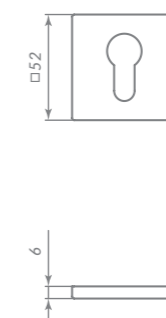

BL-24 ЧЁРНЫЙ

47177

ET

47193

CP-8 ХРОМ

Материал: алюминий  
 Тип дверей: любой  
 Способ установки: ручная  
 Форма основания: квадратная  
 Тип упаковки: блистер

SN-3 МАТОВЫЙ НИКЕЛЬ

47197