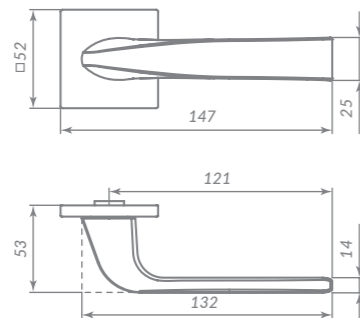

48833

48829