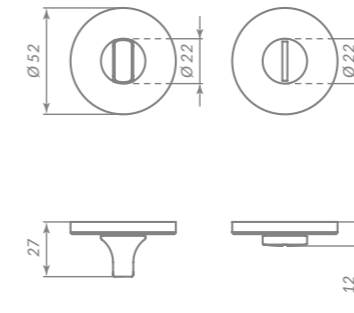

SSG-39 САТИНИРОВАННОЕ ЗОЛОТО

47175

BL-24 ЧЁРНЫЙ

47169

БК6

47201

BL-24 ЧЁРНЫЙ

Материал: алюминий  
 Тип дверей: любой  
 Способ установки: ручная установка  
 Форма основания: круглая  
 Тип упаковки: блистер