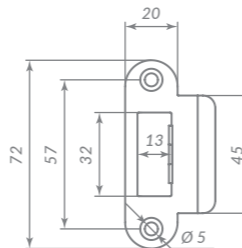

SN МАТОВЫЙ НИКЕЛЬ

Материал: сталь
Тип дверей: деревянные
Способ установки: врезной