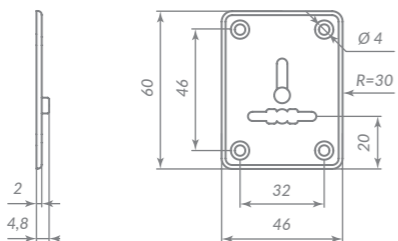

ESC021/031-SS

ESC021/0-SS 36277

CP ХРОМ

Материал: сталь
Тип дверей: любые
Способ установки: ручная
Упаковка: пакет

ESC021/1-SS 36275

CP ХРОМ

Материал: сталь
Тип дверей: любые
Способ установки: ручная
Упаковка: пакет

ESC031/C-SS 36279

CP ХРОМ

Материал: сталь
Тип дверей: любые
Способ установки: ручная
Упаковка: пакет

ESC081/083-SS

ESC081/0-SS 36271

CP ХРОМ

Материал: сталь
Тип дверей: любые
Способ установки: ручная
Упаковка: пакет

ESC081/1-SS 36269

CP ХРОМ

Материал: сталь
Тип дверей: любые
Способ установки: ручная
Упаковка: пакет

ESC083/C-SS 6273

CP ХРОМ

Материал: сталь
Тип дверей: любые
Способ установки: ручная
Упаковка: пакет

A5513

SN МАТОВЫЙ НИКЕЛЬ

Материал: алюминий
Тип дверей: входные
Способ установки: накладной
Упаковка: подвес

CP ХРОМ

GP ЛАТУНЬ

АВГ ЗЕЛЁНАЯ БРОНЗА