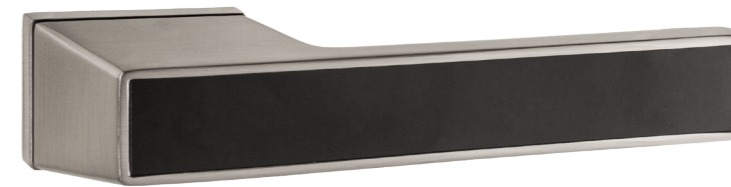

TITAN

46393