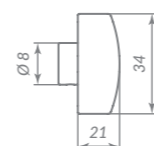

ABG ЗЕЛЁНАЯ БРОНЗА

Материал: алюминий
Тип дверей: любые
Способ установки: ручная
Упаковка: подвес