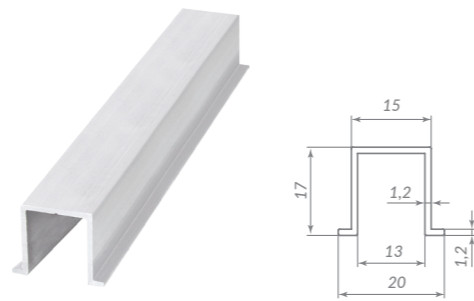

Вес двери: до 45 кг  
Толщина двери: от 22 мм  
Колёса: нейлоновые/подшипники  
Фиксация двери: в крайних положениях  
Упаковка: блистер  
Крепёж: фурнитура в комплекте

SOFT LINE 45/55

46673

ВЕРХНЯЯ НАПРАВЛЯЮЩАЯ