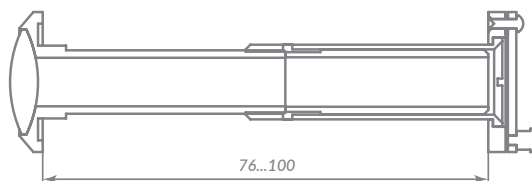

### BL ЧЁРНЫЙ

Материал: пластик  
Тип дверей: входные  
Способ установки: врезной  
Тип упаковки: пакет

Использование с DVP 1

Использование с DVP 3

[puntolock.ru](http://puntolock.ru)

2024

ДВЕРНАЯ ФУРНИТУРА COLLECTION **SIMPLE LIVING**