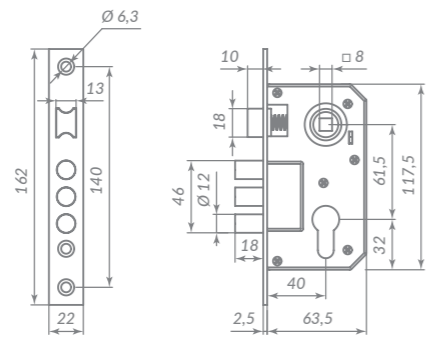

КИТ P90 4585/3 CRONA

41709

АВ БРОНЗА

41723

SN МАТОВЫЙ НИКЕЛЬ

Материал: сталь  
Тип дверей: любой  
Способ установки: врезной  
Тип защелки: реверсивная  
Ключи: 5 шт.  
Тип упаковки: коробка

КИТ P16 4070 CRONA