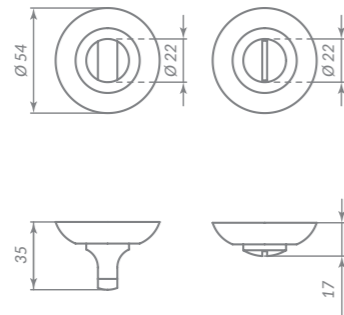

БК6

33229

SSC-16 САТИНИРОВАННЫЙ ХРОМ

Материал: алюминий
Тип дверей: деревянные
Способ установки: ручная установка
Форма основания: круглая
Тип упаковки: подвес

SN/CP-3 МАТОВЫЙ НИКЕЛЬ/ХРОМ

33239

ABG-6 ЗЕЛЁНАЯ БРОНЗА

33231

CFB-18 КОФЕ ГЛЯНЕЦ

33235

CF-17 КОФЕ

33233

SG/GP-4 МАТОВОЕ ЗОЛОТО/ЗОЛОТО

33237

WH-19 БЕЛЫЙ

40126

GR-23 ГРАФИТ

40161

BL-24 ЧЁРНЫЙ

40175

ЕТ

33167

SSC-16 САТИНИРОВАННЫЙ ХРОМ

Материал: алюминий
Тип дверей: любые
Способ установки: ручная установка
Форма основания: круглая
Тип упаковки: подвес

SN/CP-3 МАТОВЫЙ НИКЕЛЬ/ХРОМ

33137

ABG-6 ЗЕЛЁНАЯ БРОНЗА

33129

CFB-18 КОФЕ ГЛЯНЕЦ

40133

CF-17 КОФЕ

33131

SG/GP-4 МАТОВОЕ ЗОЛОТО/ЗОЛОТО

33135

WH-19 БЕЛЫЙ

40171

GR-23 ГРАФИТ

40163

BL-24 ЧЁРНЫЙ

40173

ДВЕРНЫЕ РУЧКИ СЕРИИ QR/QL

Универсальный сдержанный дизайн
и самые востребованные формы – свобода выбора
для воплощения дизайнерских решений.