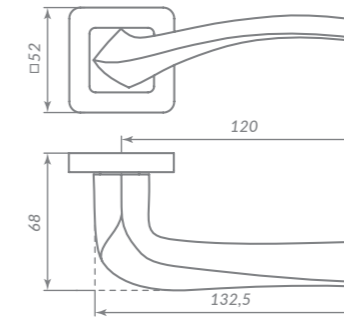

GR/CP-23 ГРАФИТ/ХРОМ

34791

BL-24 ЧЁРНЫЙ

47809

VESTA

34799

GR/CP-23 ГРАФИТ/ХРОМ

Материал: алюминий  
 Тип дверей: любой тип  
 Способ установки: фрезерная/ручная  
 Тип крепления: саморезы/винты  
 Форма основания: квадратная  
 Фиксация основания: стопорный винт  
 Тип упаковки: коробка