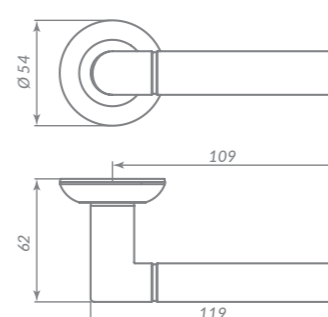

BL-24 ЧЁРНЫЙ

41077

UNI

41125

SN/CP-3 МАТОВЫЙ НИКЕЛЬ/ХРОМ

Материал: замок  
Тип дверей: любой тип  
Способ установки: фрезерная/ручная установка  
Тип крепления: саморезы/стяжные винты  
Форма основания: круглая  
Фиксация кольца: резьбовая  
Тип упаковки: коробка