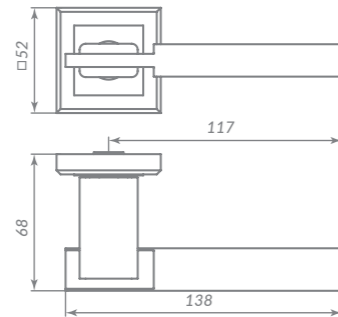

GR/CP-23 ГРАФИТ/ХРОМ

34761

BL-24 ЧЁРНЫЙ

47577

CITY

37005

GR/CP-23 ГРАФИТ/ХРОМ

Материал: алюминий  
 Тип дверей: любой тип  
 Способ установки: фрезерная/ручная  
 Тип крепления: саморезы/стяжные винты  
 Форма основания: квадратная  
 Фиксация кольца: стопорный винт  
 Тип упаковки: коробка