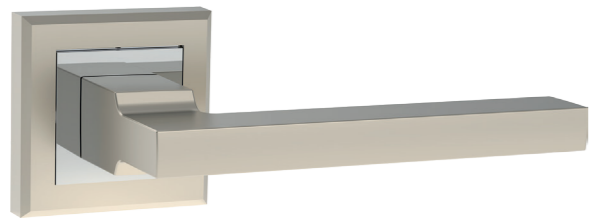

VECTOR

43799

SN/CP-3 МАТОВЫЙ НИКЕЛЬ/ХРОМ

Материал: алюминий
Тип дверей: любой тип
Способ установки: фрезерная/ручная
Тип крепления: саморезы/винты
Форма основания: квадратная
Фиксация кольца: стопорный винт
Тип упаковки: коробка