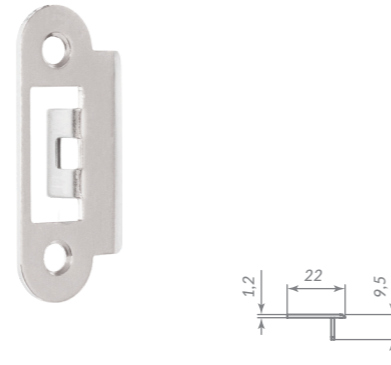

SP-R72/R20