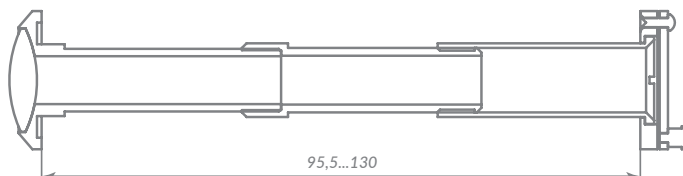

### BL ЧЁРНЫЙ

Материал: пластик  
Тип дверей: входные  
Способ установки: врезной  
Тип упаковки: пакет

Использование с DVP 1

Использование с DVP 3

[puntolock.ru](http://puntolock.ru)

2024

ДВЕРНАЯ ФУРНИТУРА COLLECTION **SIMPLE LIVING**