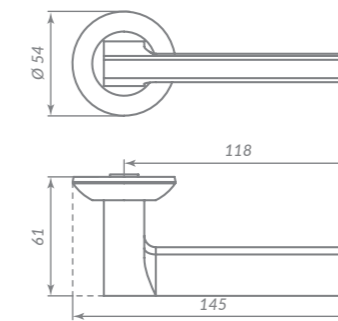

GR-23 ГРАФИТ

Материал: алюминий
Тип дверей: любой тип
Способ установки: фрезерная/ручная
Тип крепления: саморезы/стяжные винты
Форма основания: круглая
Фиксация кольца: резьбовая
Тип упаковки: коробка

WH-19 БЕЛЫЙ

40159