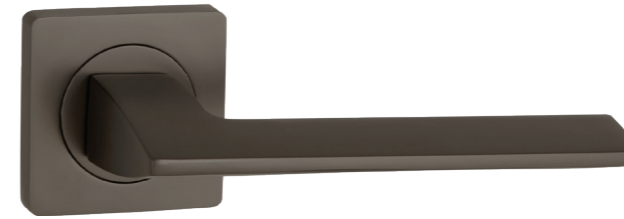

ROTO

41033

GR-23 ГРАФИТ

Материал: замок
Тип дверей: любой тип
Способ установки: фрезерная/ручная установка
Тип крепления: саморезы/стяжные винты
Форма основания: квадратная
Фиксация основания: стопорный винт
Тип упаковки: коробка