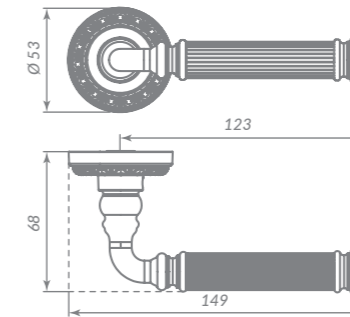

## BELLAGIO

39581

OS-9 АНТИЧНОЕ СЕРЕБРО

Материал: алюминий  
Тип дверей: любой тип  
Способ установки: фрезерная/ручная  
Тип крепления: саморезы/винты  
Форма основания: круглая  
Фиксация кольца: резьбовая  
Тип упаковки: коробка