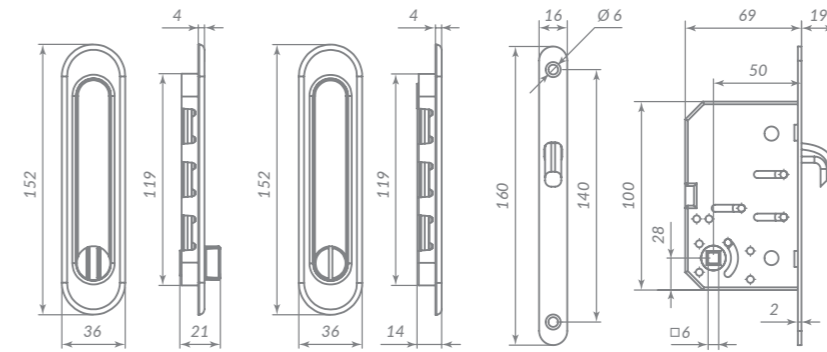

SN-3 МАТОВЫЙ НИКЕЛЬ

SH.SL152.010 38601

SN-3 МАТОВЫЙ НИКЕЛЬ

Материал: нержавеющая сталь
Мин. толщина двери: 40 мм
Упаковка: пакет с подвесом