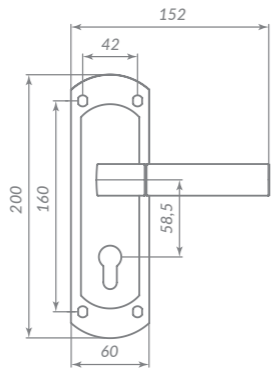

KIT P25 5558 ORION

41717

41725

SN/CP МАТОВЫЙ НИКЕЛЬ/ХРОМ

- Материал: сталь
- Тип дверей: любой
- Способ установки: врезной
- Тип защелки: реверсивная
- Ключи: 5 шт.
- Тип упаковки: коробка