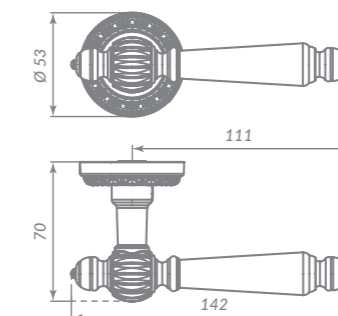

39571

OS-9 АНТИЧНОЕ СЕРЕБРО