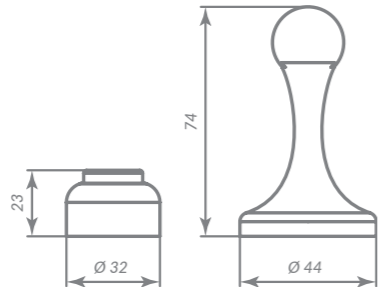

SN-3 МАТОВЫЙ НИКЕЛЬ

Материал: замок
Тип дверей: деревянные
Способ установки: ручная
Упаковка: подвес

43369

43367

43365

43371