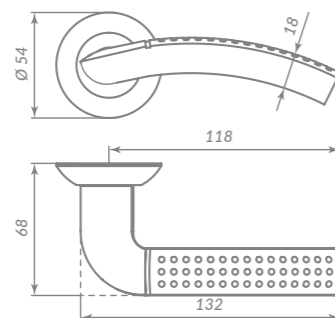

ABG-6 ЗЕЛЁНАЯ БРОНЗА

38321

SG/GP-4 МАТОВОЕ ЗОЛОТО/ЗОЛОТО

38323

LOGICA

37665

SN/CP-3 МАТОВЫЙ НИКЕЛЬ/ХРОМ

Материал: алюминий  
Тип дверей: любой тип  
Способ установки: фрезерная/ручная  
Тип крепления: саморезы/стяжные винты  
Форма основания: круглая  
Фиксация кольца: резьбовая  
Тип упаковки: коробка