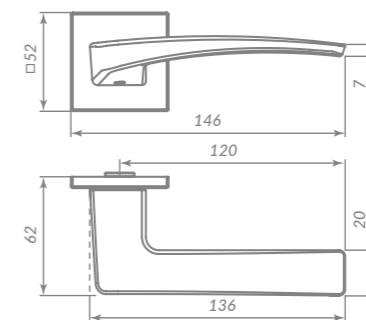

47113

47115

47111