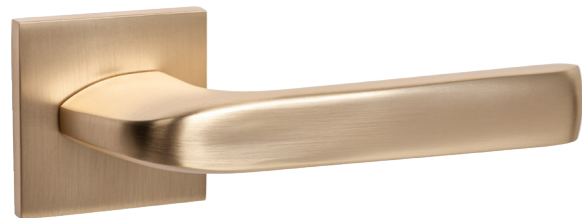

SATURN

48831

SSG-39 САТИНИРОВАННОЕ ЗОЛОТО

Материал: алюминий
Тип дверей: любой тип
Способ установки: фрезерная/ручная
Тип крепления: саморезы/винты
Форма основания: квадратная
Фиксация основания: стопорный винт
Тип упаковки: коробка