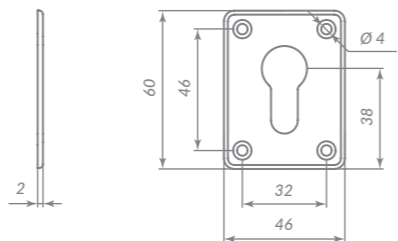

A5513

SN МАТОВЫЙ НИКЕЛЬ

Материал: алюминий  
Тип дверей: входные  
Способ установки: накладной  
Упаковка: подвес

CP ХРОМ

GP ЛАТУНЬ

АВГ ЗЕЛЁНАЯ БРОНЗА