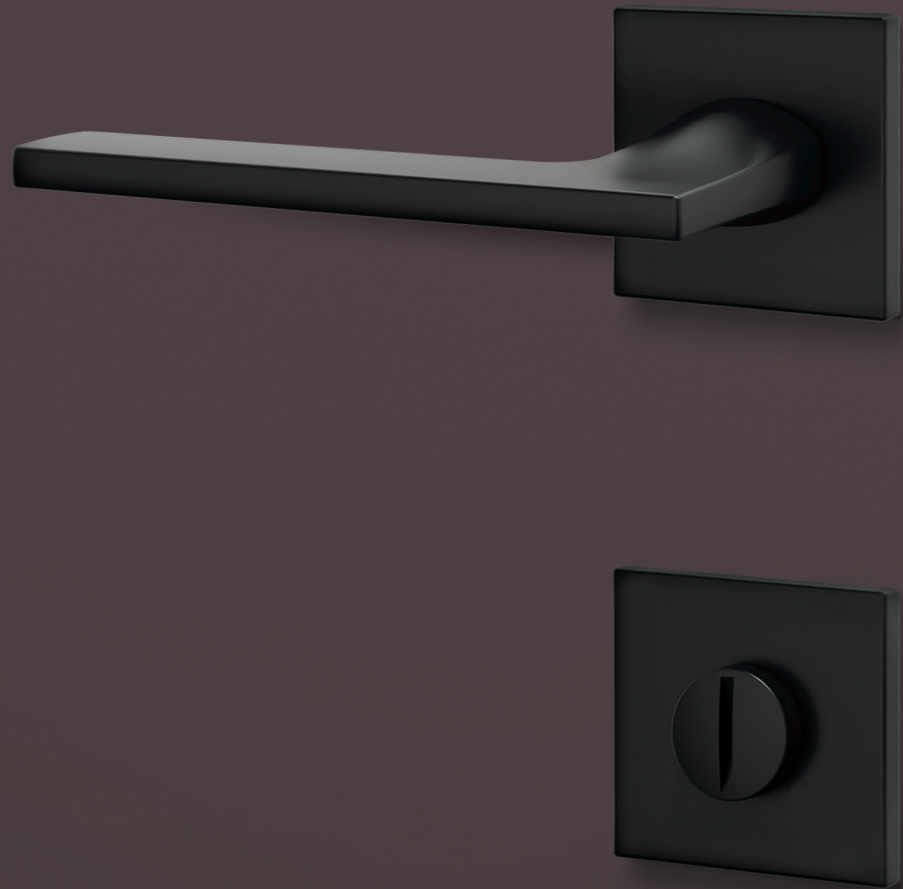

ASPECT

47093

Материал: алюминий
Тип дверей: любой тип
Способ установки: фрезерная/ручная
Тип крепления: саморезы/винты
Форма основания: квадратная
Фиксация основания: стопорный винт
Тип упаковки: коробка

47097

47095

47091

MAIN

47099

Материал: алюминий
Тип дверей: любой тип
Способ установки: фрезерная/ручная
Тип крепления: саморезы/винты
Форма основания: квадратная
Фиксация основания: стопорный винт
Тип упаковки: коробка

47107

47101

47105

47103

47109