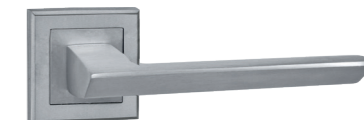

SN/CP-3 МАТОВЫЙ НИКЕЛЬ/ХРОМ

Материал: алюминий  
 Тип дверей: любой тип  
 Способ установки: фрезерная/ручная  
 Тип крепления: саморезы/винты  
 Форма основания: квадратная  
 Фиксация кольца: стопорный винт  
 Тип упаковки: коробка