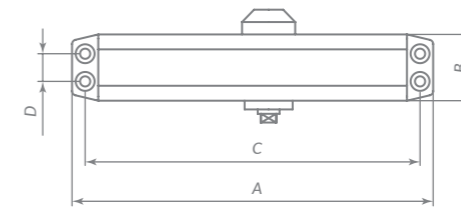

SDC2020 - 42427  
SDC2030 - 42429  
SDC2040 - 42431  
SDC2050 - 42433

WH БЕЛЫЙ

Материал: сталь  
Тип дверей: любой  
Тип упаковки: коробка

Габаритные размеры

Модель	A	B	C	D	E
SDC2020	143	37	132	19	56
SDC2030	178	42	162	19	62
SDC2040	178	42	162	19	62
SDC2050	205	44	188	19	68
SDC2060	247	48	229	19	75