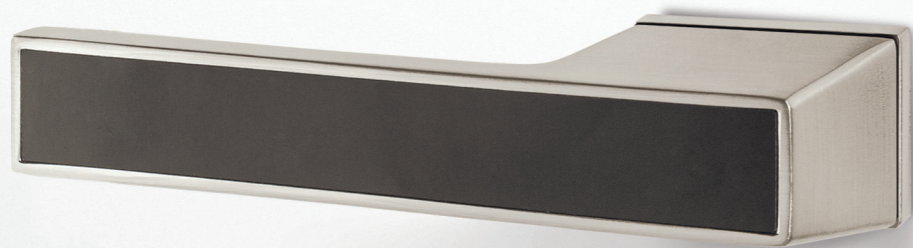

ДВЕРНЫЕ РУЧКИ СЕРИИ QSL

Массивный вид, необычный дизайн и особенная форма основания создают тот самый брутальный акцент, который выделяет ручки серии QSL среди многих других.