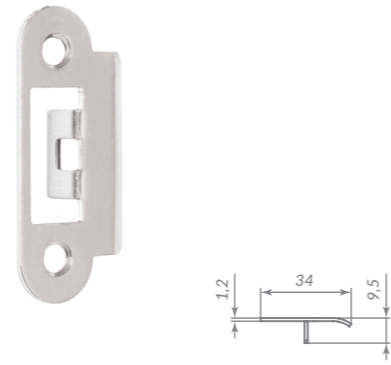

SP-F72/R20