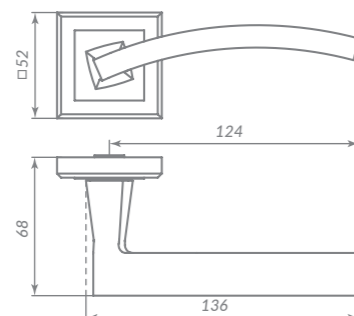

SN/CP-3 МАТОВЫЙ НИКЕЛЬ/ХРОМ

33083

ABG-6 ЗЕЛЁНАЯ БРОНЗА

33081

NAVY

33163

SN/CP-3 МАТОВЫЙ НИКЕЛЬ/ХРОМ

Материал: алюминий  
 Тип дверей: любой тип  
 Способ установки: фрезерная/ручная  
 Тип крепления: саморезы/стяжные винты  
 Форма основания: квадратная  
 Фиксация кольца: стопорный винт  
 Тип упаковки: коробка