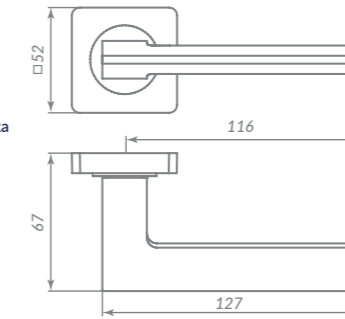

GR-23 ГРАФИТ

41051

ROTO

41033

GR-23 ГРАФИТ

Материал: замок  
Тип дверей: любой тип  
Способ установки: фрезерная/ручная установка  
Тип крепления: саморезы/стяжные винты  
Форма основания: квадратная  
Фиксация основания: стопорный винт  
Тип упаковки: коробка