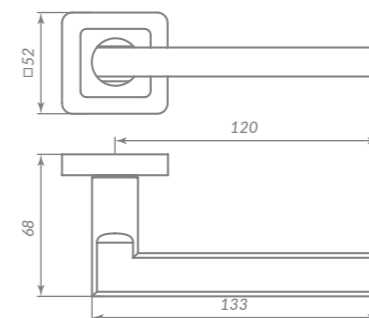

37013

47567