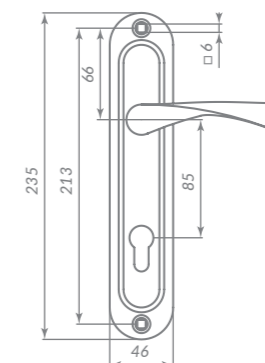

KIT P25 5558 ORION

41717

41725

SN/CP МАТОВЫЙ НИКЕЛЬ/ХРОМ

- Материал: сталь
- Тип дверей: любой
- Способ установки: врезной
- Тип защелки: реверсивная
- Ключи: 5 шт.
- Тип упаковки: коробка

KIT P90 8504 CRONA

41979

- Материал: сталь
- Тип дверей: деревянные
- Способ установки: фрезерная/ручная
- Тип крепления: стяжные винты
- Тип упаковки: коробка

41975

KIT P90 8518 CRONA

41981

- Материал: сталь
- Тип дверей: деревянные
- Способ установки: фрезерная/ручная
- Тип крепления: стяжные винты
- Тип упаковки: коробка

41977