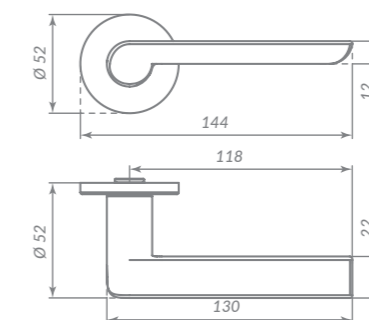

48935

48931