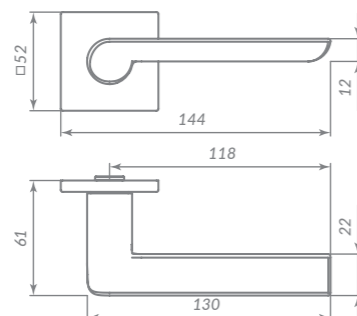

BL-24 ЧЁРНЫЙ

Материал: алюминий  
 Тип дверей: любой тип  
 Способ установки: фрезерная/ручная  
 Тип крепления: саморезы/винты  
 Форма основания: квадратная  
 Фиксация основания: стопорный винт  
 Тип упаковки: коробка