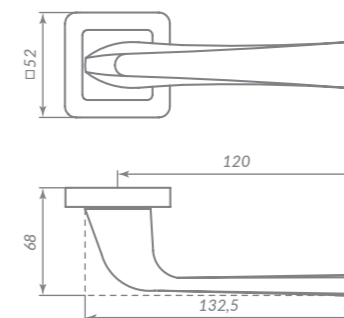

GR/CP-23 ГРАФИТ/ХРОМ

40151

SATURN

34795

GR/CP-23 ГРАФИТ/ХРОМ

Материал: алюминий  
 Тип дверей: любой тип  
 Способ установки: фрезерная/ручная  
 Тип крепления: саморезы/винты  
 Форма основания: квадратная  
 Фиксация основания: стопорный винт  
 Тип упаковки: коробка