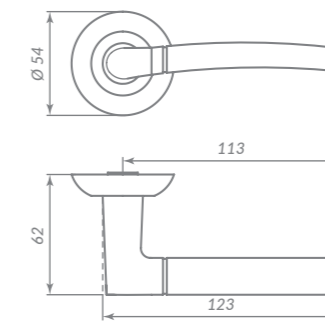

SN/CP-3 МАТОВЫЙ НИКЕЛЬ/ХРОМ

Материал: алюминий
Тип дверей: любой тип
Способ установки: фрезерная/ручная
Тип крепления: саморезы/стяжные винты
Форма основания: круглая
Фиксация кольца: резьбовая
Тип упаковки: коробка

ABG-6 ЗЕЛЁНАЯ БРОНЗА

33029