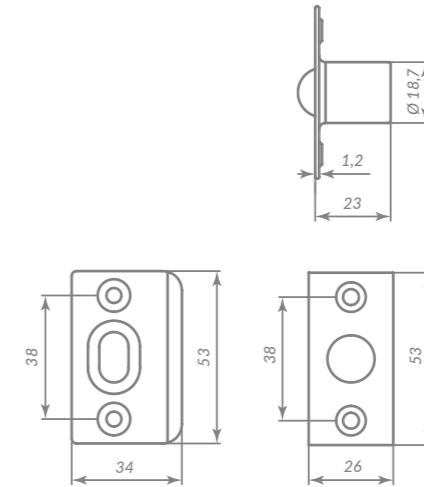

SN МАТОВЫЙ НИКЕЛЬ

Материал: сталь
Тип дверей: деревянные
Способ установки: врезной
Тип упаковки: подвес