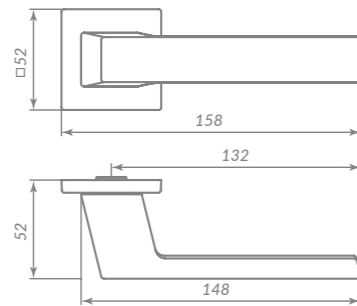

57093

57091

57089