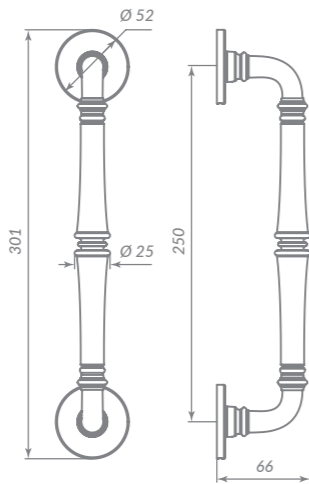

Материал: алюминий
Тип дверей: любой тип
Способ установки: фрезерная/ручная
Тип крепления: саморезы/винты
Форма основания: круглая
Фиксация кольца: стопорный винт
Тип упаковки: коробка

48897

48899

48909

48911

48895