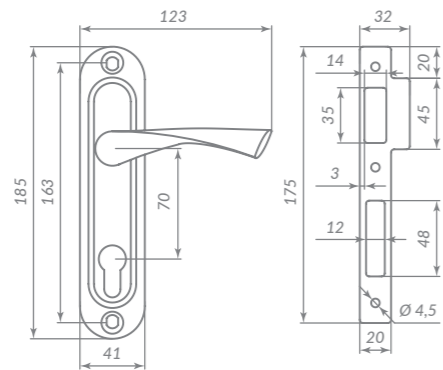

КИТ P16 4070 CRONA

41713

АВ БРОНЗА

41711

SN МАТОВЫЙ НИКЕЛЬ

Материал: сталь
Тип дверей: любой
Способ установки: врезной
Тип защелки: реверсивная
Ключи: 5 шт.
Тип упаковки: коробка