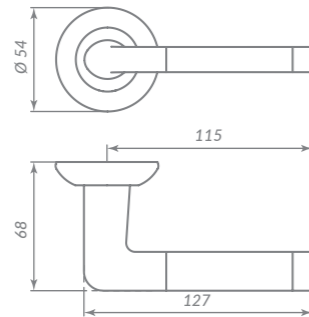

SN/CP-3 МАТОВЫЙ НИКЕЛЬ/ХРОМ

Материал: алюминий
Тип дверей: любой тип
Способ установки: фрезерная/ручная
Тип крепления: саморезы/стяжные винты
Форма основания: круглая
Фиксация кольца: резьбовая
Тип упаковки: коробка

ABG-6 ЗЕЛЁНАЯ БРОНЗА

38321