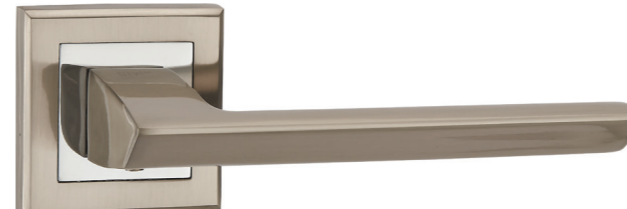

SN/CP-3 МАТОВЫЙ НИКЕЛЬ/ХРОМ

Материал: алюминий  
 Тип дверей: любой тип  
 Способ установки: фрезерная/ручная  
 Тип крепления: саморезы/винты  
 Форма основания: квадратная  
 Фиксация кольца: стопорный винт  
 Тип упаковки: коробка