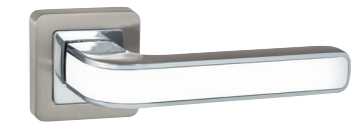

Материал: алюминий
Тип дверей: любой тип
Способ установки: фрезерная/ручная
Тип крепления: саморезы/винты
Форма основания: квадратная
Фиксация основания: стопорный винт
Тип упаковки: коробка