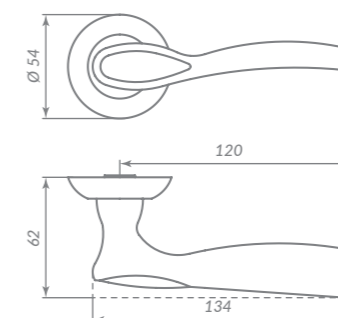

SN/CP-3 МАТОВЫЙ НИКЕЛЬ/ХРОМ

Материал: алюминий
Тип дверей: любой тип
Способ установки: фрезерная/ручная
Тип крепления: саморезы/стяжные винты
Форма основания: круглая
Фиксация кольца: резьбовая
Тип упаковки: коробка

SN/CP-3 МАТОВЫЙ НИКЕЛЬ/ХРОМ

33183