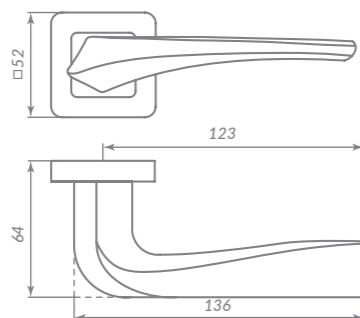

SN/CP-3 МАТОВЫЙ НИКЕЛЬ/ХРОМ

34801

METEOR

40153

SN/WH-19 МАТОВЫЙ НИКЕЛЬ/БЕЛЫЙ

Материал: алюминий  
 Тип дверей: любой тип  
 Способ установки: фрезерная/ручная  
 Тип крепления: саморезы/винты  
 Форма основания: квадратная  
 Фиксация основания: стопорный винт  
 Тип упаковки: коробка