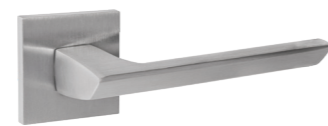

SSC-16 САТИНИРОВАННЫЙ ХРОМ