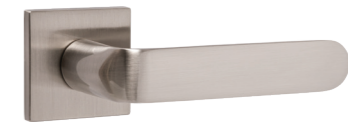

Материал: алюминий
Тип дверей: любой тип
Способ установки: фрезерная/ручная
Тип крепления: саморезы/винты
Форма основания: квадратная
Фиксация основания: стопорный винт
Тип упаковки: коробка

SN-3 МАТОВЫЙ НИКЕЛЬ

47131