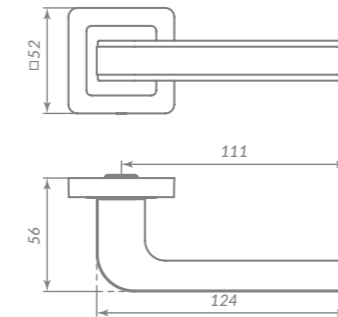

37519

36013

47565