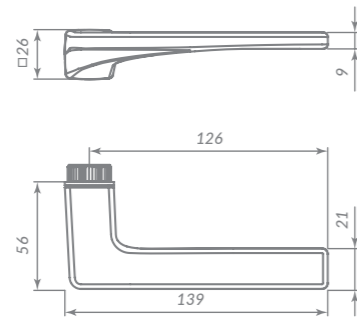

48839

48835