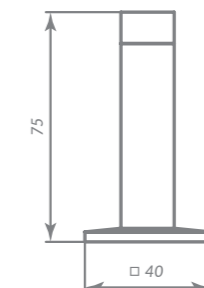

34743

34741

34745

34739