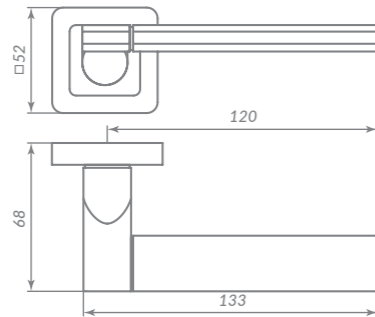

Материал: алюминий  
 Тип дверей: любой тип  
 Способ установки: фрезерная/ручная  
 Тип крепления: саморезы/винты  
 Форма основания: квадратная  
 Фиксация основания: стопорный винт  
 Тип упаковки: коробка