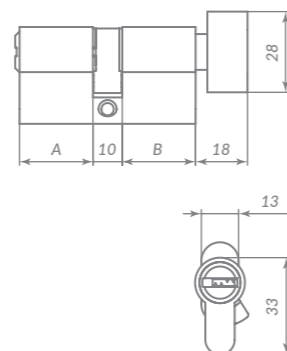

A2000/2002

A2000 A2002

SN МАТОВЫЙ НИКЕЛЬ

Тип ключа: «перфорированный»
Материал ключа: латунь с пластиковой головкой
Материал цилиндра: алюминий
Материал ротора: латунь
Количество пинов: 7
Секретность: более 78 000 комбинаций
Работоспособность: более 100 000 циклов открывания/закрывания
Варианты: ключ-ключ (A200), ключ-вертушка (A202)
Размеры: 60/70/75/80/90/100/110/120
Комплектация: 5 латунных ключей, крепёжный винт
Упаковка: коробка

PB ЛАТУНЬ

Z3000/3002/3007

Z3000 Z3002 Z3007

SN МАТОВЫЙ НИКЕЛЬ

Тип ключа: «перфорированный»
Материал ключа: сталь
Материал цилиндра: замак
Материал ротора: замак
Количество пинов: 6
Секретность: более 5000 комбинаций
Работоспособность: более 200 000 циклов открывания/закрывания
Варианты: ключ-ключ (Z3000), ключ-вертушка (Z3002), ключ-шток (Z3007)
Размеры: 60/70/75/80/90/100/110/120
Комплектация: 5 стальных ключей, крепёжный винт
Упаковка: коробка

Z4000/4002/4007

Z4000 Z4002 Z4007

CP ХРОМ

Тип ключа: «перфорированный»
Материал ключа: латунь с ударопрочным пластиком
Материал цилиндра: замак
Материал ротора: латунь
Количество пинов: 7
Секретность: более 78 000 комбинаций
Работоспособность: более 200 000 циклов открывания/закрывания
Варианты: ключ-ключ (Z4000), ключ-вертушка (Z4002), ключ-шток (Z4007)
Размеры: 60/70/75/80/90/100/110/120
Комплектация: 5 латунных ключей, крепёжный винт
Упаковка: коробка

PB ЛАТУНЬ

T.KNOB-Z

37819

ABG ЗЕЛЁНАЯ БРОНЗА

Материал: алюминий
Тип дверей: любые
Способ установки: ручная
Упаковка: подвес

CP ХРОМ

SN МАТОВЫЙ НИКЕЛЬ

PB ЛАТУНЬ

BL ЧЁРНЫЙ

37817

37821

37823

44217

T.KNOB-C

49065

CP ХРОМ

Материал: алюминий
Тип дверей: любые
Способ установки: ручная
Упаковка: подвес

BL ЧЁРНЫЙ

49067