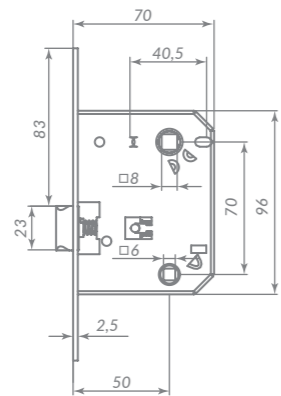

GP ЗОЛОТО

METL72-50

36967

BL ЧЁРНЫЙ

Материал: сталь  
Тип дверей: деревянные  
Защелка: металлическая  
Тип защелки: универсальная  
Способ установки: врезной  
Лицевая планка: прямоугольная  
Тип упаковки: коробка