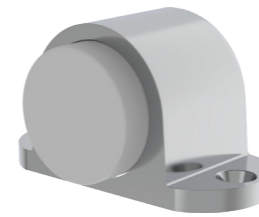

DFIX/F52

CP-8 ХРОМ

Материал: замак
Тип дверей: деревянные
Способ установки: ручная
Упаковка: подвес