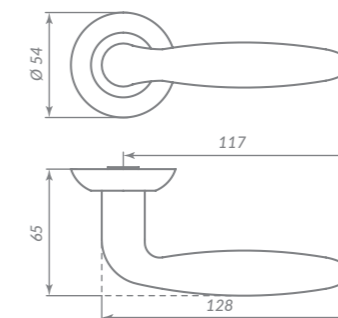

ABG-6 ЗЕЛЁНАЯ БРОНЗА

33029

SG/GP-4 МАТОВОЕ ЗОЛОТО/ЗОЛОТО

33031

BASIS

33041

ABG-6 ЗЕЛЁНАЯ БРОНЗА

Материал: алюминий  
Тип дверей: любой тип  
Способ установки: фрезерная/ручная  
Тип крепления: саморезы/стяжные винты  
Форма основания: круглая  
Фиксация кольца: резьбовая  
Тип упаковки: коробка