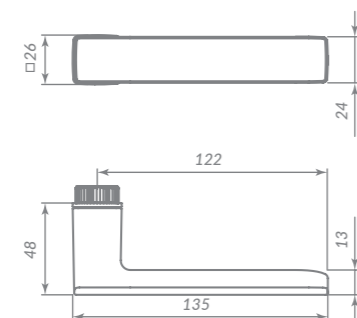

48843

CP-8 ХРОМ

48845

BL-24 ЧЁРНЫЙ

BK6

48859

BL-24 ЧЁРНЫЙ

Материал: алюминий  
 Тип дверей: деревянные  
 Способ установки: ручная установка  
 Форма основания: квадратная  
 Тип упаковки: подвес