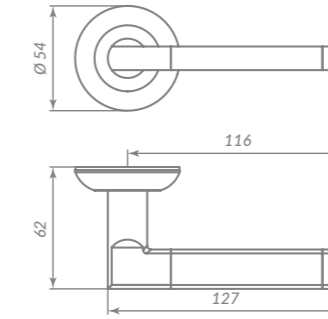

OV-13 АНТИЧНАЯ БРОНЗА

41073

BL-24 ЧЁРНЫЙ

41111

AXIS

41099

SN/CP-3 МАТОВЫЙ НИКЕЛЬ/ХРОМ

Материал: замок  
Тип дверей: любой тип  
Способ установки: фрезерная/ручная установка  
Тип крепления: саморезы/стяжные винты  
Форма основания: круглая  
Фиксация кольца: резьбовая  
Тип упаковки: коробка