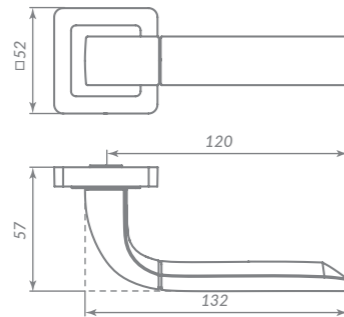

37013

GR/CP-23 ГРАФИТ/ХРОМ

47567

BL-24 ЧЁРНЫЙ

ORION

34793

SN/CP-3 МАТОВЫЙ НИКЕЛЬ/ХРОМ

Материал: алюминий  
 Тип дверей: любой тип  
 Способ установки: фрезерная/ручная  
 Тип крепления: саморезы/винты  
 Форма основания: квадратная  
 Фиксация основания: стопорный винт  
 Тип упаковки: коробка