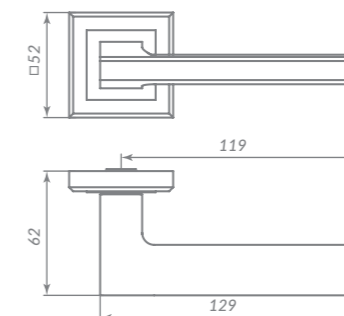

SN/CP-3 МАТОВЫЙ НИКЕЛЬ/ХРОМ

Материал: алюминий  
 Тип дверей: любой тип  
 Способ установки: фрезерная/ручная  
 Тип крепления: саморезы/винты  
 Форма основания: квадратная  
 Фиксация кольца: стопорный винт  
 Тип упаковки: коробка