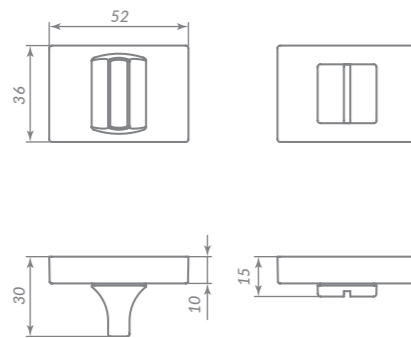

BL-24 ЧЁРНЫЙ

Материал: алюминий
Тип дверей: любой тип
Способ установки: ручная установка
Форма основания: прямоугольная
Тип упаковки: подвес