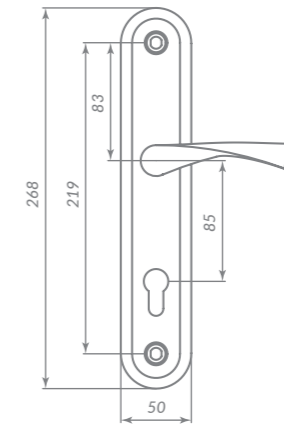

KIT P25 5558 ORION

41717

41725

SN/CP МАТОВЫЙ НИКЕЛЬ/ХРОМ

- Материал: сталь
- Тип дверей: любой
- Способ установки: врезной
- Тип защелки: реверсивная
- Ключи: 5 шт.
- Тип упаковки: коробка

KIT P90 8504 CRONA

41979

- Материал: сталь
- Тип дверей: деревянные
- Способ установки: фрезерная/ручная
- Тип крепления: стяжные винты
- Тип упаковки: коробка

41975

KIT P90 8518 CRONA

41981

- Материал: сталь
- Тип дверей: деревянные
- Способ установки: фрезерная/ручная
- Тип крепления: стяжные винты
- Тип упаковки: коробка

41977