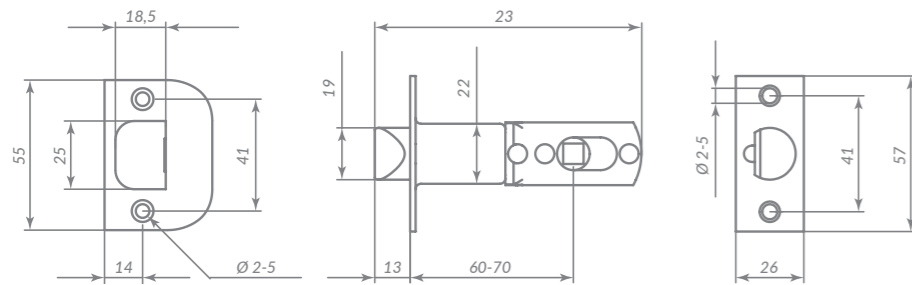

КОМПЛЕКТАЦИЯ

Защёлка	1 шт.
Ответная планка с заглушкой	1 шт.
Дверные ручки	1 комп.
Крепёжная фурнитура	1 комп.
Ключи (модификация ET)	3 шт.
Шаблон и инструкция	1 шт.