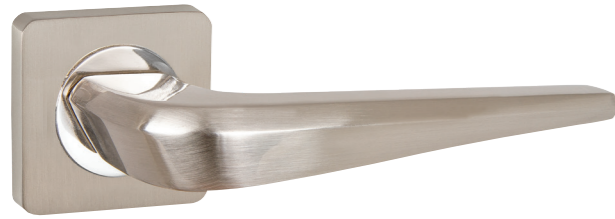

BIO

41037

SN/CP-3 МАТОВЫЙ НИКЕЛЬ/ХРОМ

Материал: замок
Тип дверей: любой тип
Способ установки: фрезерная/ручная установка
Тип крепления: саморезы/стяжные винты
Форма основания: квадратная
Фиксация основания: стопорный винт
Тип упаковки: коробка