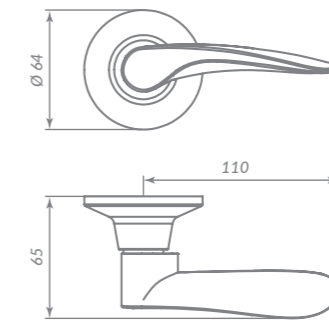

SN МАТОВЫЙ НИКЕЛЬ

AB БРОНЗА

БК - 36821  
ЕТ - 36819  
РС - 36815

БК - 36799  
ЕТ - 36809  
РС - 36803

DK620

БК - 44523  
ЕТ - 44525  
РС - 44527

BL ЧЁРНЫЙ

Материал: сталь  
Тип дверей: деревянные  
Способ установки: врезной  
Форма основания: круглая  
Тип упаковки: коробка  
БК: фиксатор  
ЕТ: ключ - фиксатор  
РС: без фиксатора