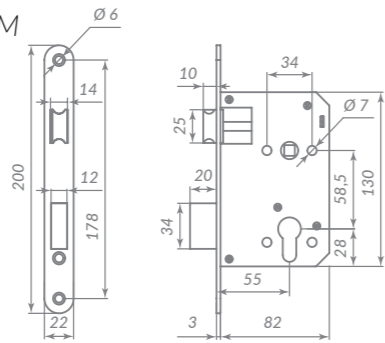

Материал: сталь  
Тип дверей: любой  
Способ установки: врезной  
Тип защелки: реверсивная  
Ключи: 5 шт.  
Тип упаковки: коробка

KIT P25 5558 ORION

41717

AB БРОНЗА

41725

SN/CP МАТОВЫЙ НИКЕЛЬ/ХРОМ

- Материал: сталь
- Тип дверей: любой
- Способ установки: врезной
- Тип защелки: реверсивная
- Ключи: 5 шт.
- Тип упаковки: коробка