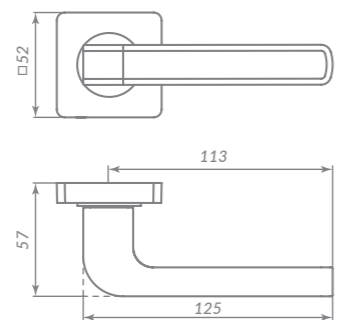

SN/WH-19 МАТОВЫЙ НИКЕЛЬ/БЕЛЫЙ

41039

DROID

41045

BL-24 ЧЁРНЫЙ

Материал: замок  
Тип дверей: любой тип  
Способ установки: фрезерная/ручная установка  
Тип крепления: саморезы/стяжные винты  
Форма основания: квадратная  
Фиксация основания: стопорный винт  
Тип упаковки: коробка