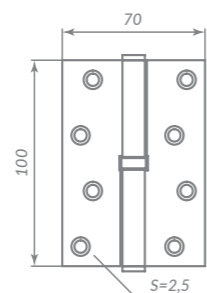

IN4100U

AB БРОНЗА

Материал: сталь
Толщина петли: 2,5 мм
Тип дверей: деревянные
Способ установки: ручная
Подшипник: втулка
Тип упаковки: картон/подвес

29131

Макс. нагрузка	
2 петли	40 кг
3 петли	60 кг

AC МЕДЬ

29127

PB ЗОЛОТО

29139

SB МАТОВОЕ ЗОЛОТО

29137

CP ХРОМ

29133

SN МАТОВЫЙ НИКЕЛЬ

29135

BL ЧЁРНЫЙ

44927

IN4100U (4B)/R14

PN МАТОВЫЙ НИКЕЛЬ

Материал: сталь
Толщина петли: 2,5 мм
Тип дверей: деревянные
Способ установки: ручная
Подшипник: втулка
Тип упаковки: картон/подвес

R - 40387
L - 40389

Макс. нагрузка	
2 петли	40 кг
3 петли	60 кг

IN4100S

CP ХРОМ

Материал: сталь
Толщина петли: 2,5 мм
Тип дверей: деревянные
Способ установки: ручная
Подшипник: втулка
Тип упаковки: картон/подвес

R - 29075
L - 29073

Макс. нагрузка	
2 петли	35 кг
3 петли	40 кг

AC МЕДЬ

R - 29065
L - 29063

PB ЗОЛОТО

R - 29057
L - 29055

SB МАТОВОЕ ЗОЛОТО

R - 29061
L - 29059

AB БРОНЗА

R - 29053
L - 29033

SN МАТОВЫЙ НИКЕЛЬ

R - 29071
L - 29069

IN4100S/R14

PN МАТОВЫЙ НИКЕЛЬ

Материал: сталь
Толщина петли: 2,5 мм
Тип дверей: деревянные
Способ установки: ручная
Подшипник: втулка
Тип упаковки: картон/подвес

40389

Макс. нагрузка	
2 петли	35 кг
3 петли	40 кг