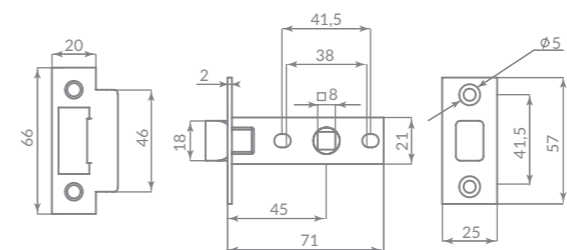

VL ЧЁРНЫЙ

36957

AVB ЗЕЛЁНАЯ БРОНЗА

36959

CF КОФЕ

36947

GR ГРАФИТ

36965

CP ХРОМ

36969

SN МАТОВЫЙ НИКЕЛЬ

43917

BL-24 ЧЁРНЫЙ

36963

SG МАТОВОЕ ЗОЛОТО

36961

GP ЗОЛОТО

36939

AVB ЗЕЛЁНАЯ БРОНЗА

36931

CF КОФЕ

36933

CFB КОФЕ ГЛЯНЕЦ

36923

CP ХРОМ

36921

SN МАТОВЫЙ НИКЕЛЬ

34661

GR ГРАФИТ

36937

SG МАТОВОЕ ЗОЛОТО

36929

GP ЗОЛОТО