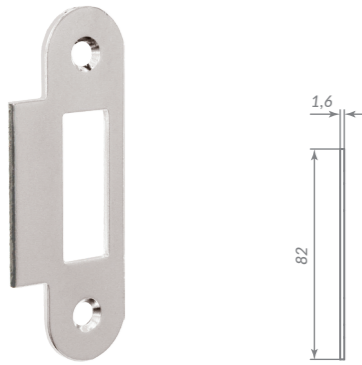

SPB-R82/R22