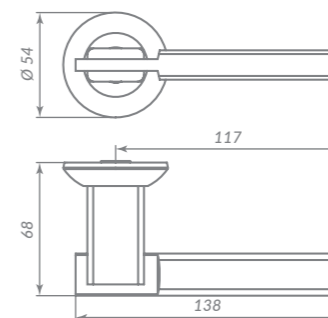

SG/GP-4 МАТОВОЕ ЗОЛОТО/ЗОЛОТО

38393

ABG-6 ЗЕЛЁНАЯ БРОНЗА

38391

CITY

38381

SN/CP-3 МАТОВЫЙ НИКЕЛЬ/ХРОМ

Материал: алюминий  
Тип дверей: любой тип  
Способ установки: фрезерная/ручная  
Тип крепления: саморезы/стяжные винты  
Форма основания: круглая  
Фиксация кольца: резьбовая  
Тип упаковки: коробка