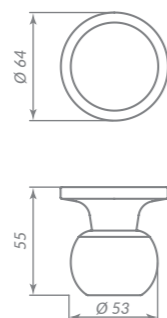

BK - 25203
ET - 25205
PS - 25207

BK - 25233
ET - 25235
PS - 25237

BK - 25209
ET - 25211
PS - 25213

BK - 25221
ET - 25223
PS - 25225

BK - 25227
ET - 25229
PS - 25231

BK - 34227
ET - 34229
PS - 34231

BK - 25215
ET - 25217
PS - 25219

BK - 44453
ET - 44519
PS - 44521