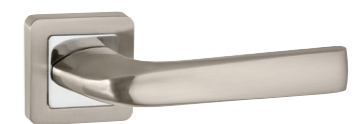

GR/CP-23 ГРАФИТ/ХРОМ

40151

SATURN

34795

GR/CP-23 ГРАФИТ/ХРОМ

Материал: алюминий  
 Тип дверей: любой тип  
 Способ установки: фрезерная/ручная  
 Тип крепления: саморезы/винты  
 Форма основания: квадратная  
 Фиксация основания: стопорный винт  
 Тип упаковки: коробка