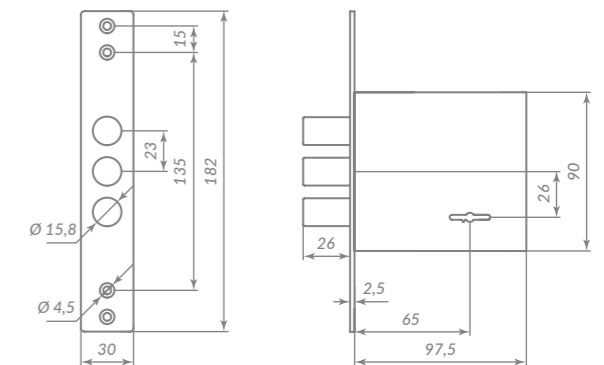

METLB 201C/20

44955

CP ХРОМ

Материал: сталь
Тип дверей: легкие
Защелка: металлическая
Тип защелки: универсальная
Способ установки: врезной
Лицевая планка: прямоугольная
Тип упаковки: подвес

METLB 201F/20

44953

CP ХРОМ

Материал: сталь
Тип дверей: легкие
Защелка: металлическая
Тип защелки: универсальная
Способ установки: врезной
Лицевая планка: прямоугольная
Тип упаковки: подвес

MDV30/C-816

45895

CP ХРОМ

Материал: сталь
Тип дверей: металлические
Защелка: металлическая
Тип защелки: реверсивная
Способ установки: врезной
Лицевая планка: прямоугольная
Тип упаковки: коробка

MDV30/S-817

45897

CP ХРОМ

Материал: сталь
Тип дверей: металлические
Защелка: металлическая
Тип защелки: реверсивная
Способ установки: врезной
Лицевая планка: прямоугольная
Тип упаковки: коробка