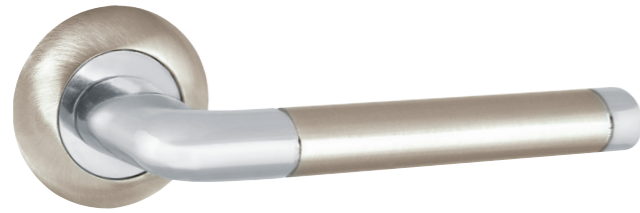

REX

37669

SN/CP-3 МАТОВЫЙ НИКЕЛЬ/ХРОМ

Материал: алюминий
Тип дверей: любой тип
Способ установки: фрезерная/ручная
Тип крепления: саморезы/стяжные винты
Форма основания: круглая
Фиксация кольца: резьбовая
Тип упаковки: коробка

ABG-6 ЗЕЛЁНАЯ БРОНЗА

38321

SG/GP-4 МАТОВОЕ ЗОЛОТО/ЗОЛОТО

38323

LOGICA

37665

SN/CP-3 МАТОВЫЙ НИКЕЛЬ/ХРОМ

Материал: алюминий
Тип дверей: любой тип
Способ установки: фрезерная/ручная
Тип крепления: саморезы/стяжные винты
Форма основания: круглая
Фиксация кольца: резьбовая
Тип упаковки: коробка

ABG-6 ЗЕЛЁНАЯ БРОНЗА

37667

SG/GP-4 МАТОВОЕ ЗОЛОТО/ЗОЛОТО

37663

CRONA

38389

SN/CP-3 МАТОВЫЙ НИКЕЛЬ/ХРОМ

Материал: алюминий
Тип дверей: любой тип
Способ установки: фрезерная/ручная
Тип крепления: саморезы/стяжные винты
Форма основания: круглая
Фиксация кольца: резьбовая
Тип упаковки: коробка

SG/GP-4 МАТОВОЕ ЗОЛОТО/ЗОЛОТО

38393

ABG-6 ЗЕЛЁНАЯ БРОНЗА

38391

CITY

38381

SN/CP-3 МАТОВЫЙ НИКЕЛЬ/ХРОМ

Материал: алюминий
Тип дверей: любой тип
Способ установки: фрезерная/ручная
Тип крепления: саморезы/стяжные винты
Форма основания: круглая
Фиксация кольца: резьбовая
Тип упаковки: коробка