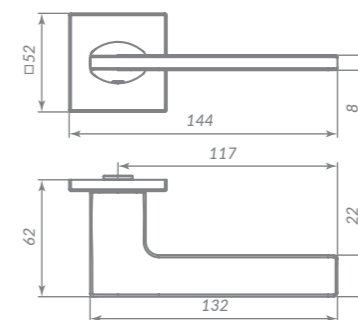

BL-24 ЧЁРНЫЙ

Материал: алюминий  
Тип дверей: любой тип  
Способ установки: фрезерная/ручная  
Тип крепления: саморезы/винты  
Форма основания: квадратная  
Фиксация основания: стопорный винт  
Тип упаковки: коробка