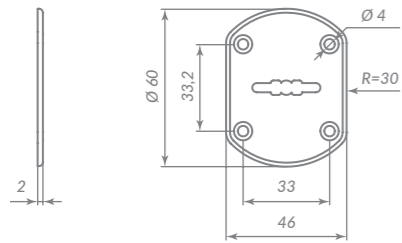

ESC021/031-SS

ESC021/0-SS 36277

CP ХРОМ

Материал: сталь
Тип дверей: любые
Способ установки: ручная
Упаковка: пакет

ESC021/1-SS 36275

CP ХРОМ

Материал: сталь
Тип дверей: любые
Способ установки: ручная
Упаковка: пакет

ESC031/C-SS 36279

CP ХРОМ

Материал: сталь
Тип дверей: любые
Способ установки: ручная
Упаковка: пакет

ESC081/083-SS

ESC081/0-SS 36271

CP ХРОМ

Материал: сталь
Тип дверей: любые
Способ установки: ручная
Упаковка: пакет

ESC081/1-SS 36269

CP ХРОМ

Материал: сталь
Тип дверей: любые
Способ установки: ручная
Упаковка: пакет

ESC083/C-SS 6273

CP ХРОМ

Материал: сталь
Тип дверей: любые
Способ установки: ручная
Упаковка: пакет

A5513

SN МАТОВЫЙ НИКЕЛЬ

Материал: алюминий
Тип дверей: входные
Способ установки: накладной
Упаковка: подвес

CP ХРОМ

GP ЛАТУНЬ

АВГ ЗЕЛЁНАЯ БРОНЗА