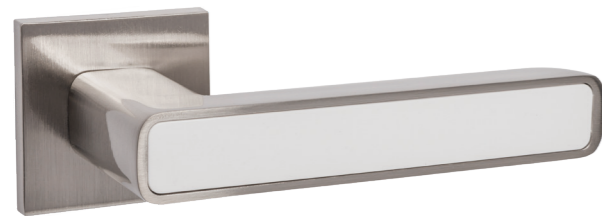

SN-3 МАТОВЫЙ НИКЕЛЬ

48833

BL-24 ЧЁРНЫЙ

48829

MARS

48819

SN/WH-19 МАТОВЫЙ НИКЕЛЬ/БЕЛЫЙ

Материал: алюминий  
 Тип дверей: любой тип  
 Способ установки: фрезерная/ручная  
 Тип крепления: саморезы/винты  
 Форма основания: квадратная  
 Фиксация основания: стопорный винт  
 Тип упаковки: коробка