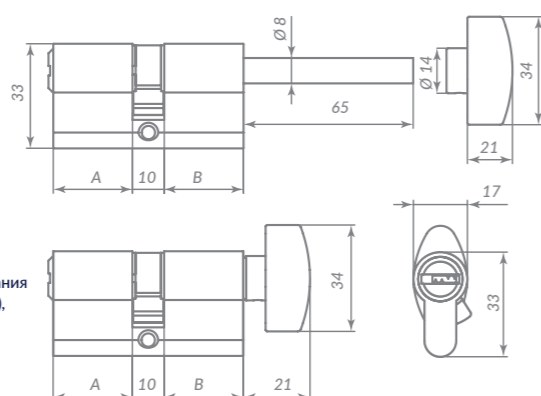

CP ХРОМ

Тип ключа: «перфорированный»
Материал ключа: латунь с ударопрочным пластиком
Материал цилиндра: замак
Материал ротора: латунь
Количество пинов: 7
Секретность: более 78 000 комбинаций
Работоспособность: более 200 000 циклов открывания/закрывания
Варианты: ключ-ключ (Z4000), ключ-вертушка (Z4002), ключ-шток (Z4007)
Размеры: 60/70/75/80/90/100/110/120
Комплектация: 5 латунных ключей, крепёжный винт
Упаковка: коробка