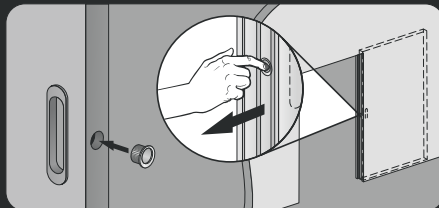

КОМПЛЕКТЫ ДЛЯ РАЗДВИЖНЫХ ДВЕРЕЙ

Благодарим Вас за выбор продукции торговой марки Armadillo.

Покупая нашу фурнитуру, Вы приобретаете

- современный дизайн
- стойкое покрытие
- надежность и долговечность
- бесшумность и плавность работы
- простой и быстрый монтаж

Комплектация SH010

Ручки для раздвижных дверей	1 пара
Пластиковый вкладыш	2 шт.
Торцевой захват	1 шт.
Саморезы (3x18 мм)	4 шт.
Шаблон для монтажа	1 шт.
Паспорт	1 шт.

Комплектация SH011

Ручки для раздвижных дверей	1 пара
Пластиковый вкладыш	2 шт.
Торцевой захват	1 шт.
Защелка для раздвижных дверей	1 шт.
Ответная планка	1 шт.
Декоративная заглушка	1 шт.
Квадрат (8x37)	1 шт.
Саморезы (4x20, 3x18 мм)	8 шт.
Шаблон для монтажа	2 шт.
Паспорт	1 шт.

Применение торцевого захвата