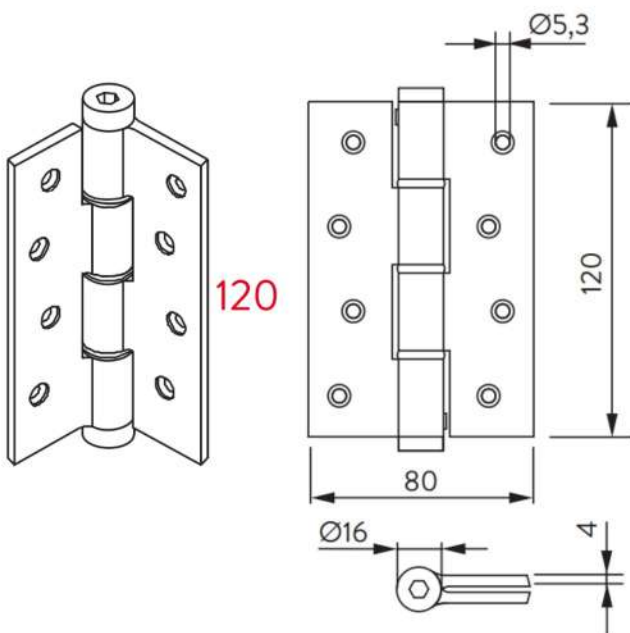

- Высота петли: **180 мм**
- Максимальная нагрузка на 2 петли: **40 кг**
- Максимальная нагрузка на 3 петли: **60 кг**
- Предназначена для дверей толщиной **50 мм**
- Материал петли анодированный алюминий
- Видео по ссылке: <https://youtu.be/nNqbHbyuDWI>

5934.09
(черный)

Петля пружинная Justor SA 120 5314

Петля Justor **5314.01** (матовый хром)

- Высота петли: **120 мм**
- Максимальная нагрузка на 2 петли: **20 кг**
- Максимальная нагрузка на 3 петли: **30 кг**
- Материал петли анодированный алюминий
- Регулируется сила закрывания натяжной пружиной.

Размеры петли

Нагрузка

Петля пружинная Justor SA 180 5814

Петля Justor **5814.01** (матовый хром)

Петля Justor **5814.02** (матовое золото)

Петля Justor **5814.03** (бронза)

- Высота петли: **180 мм**
- Ширина петли: **80 мм**
- Максимальная нагрузка на 2 петли: **40 кг**
- Максимальная нагрузка на 3 петли: **60 кг**
- Материал петли анодированный алюминий
- Регулируется сила закрывания натяжной пружиной.