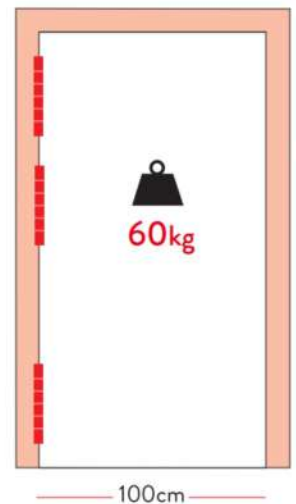

Петля пружинная Justor SA 180 5814

Петля Justor **5814.01** (матовый хром)

Петля Justor **5814.02** (матовое золото)

Петля Justor **5814.03** (бронза)

- Высота петли: **180 мм**
- Ширина петли: **80 мм**
- Максимальная нагрузка на 2 петли: **40 кг**
- Максимальная нагрузка на 3 петли: **60 кг**
- Материал петли анодированный алюминий
- Регулируется сила закрывания натяжной пружиной.

Цветовые решения

Размеры петли

Нагрузка