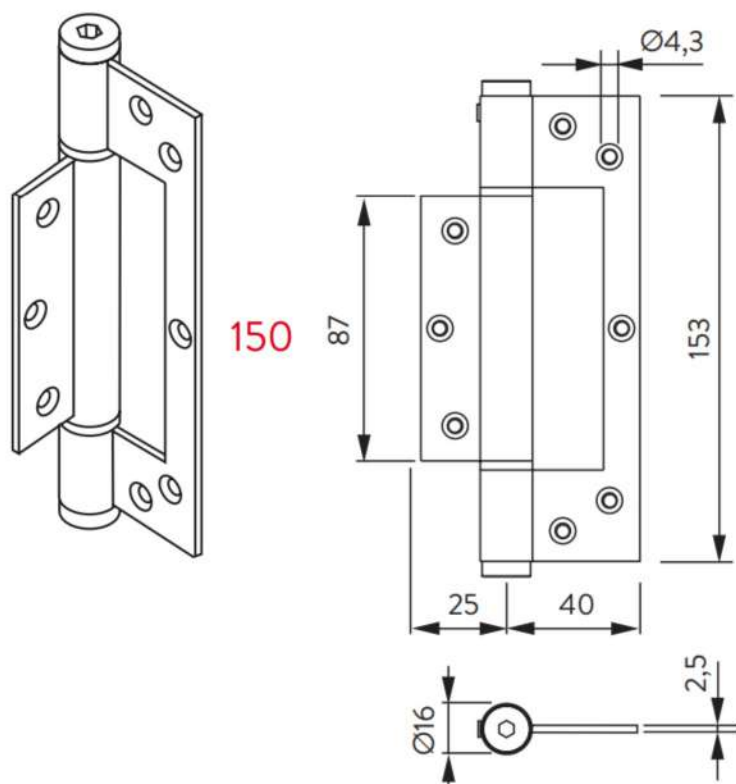

- Высота петли: **120 мм**
- Максимальная нагрузка на 2 петли: **30 кг**
- Максимальная нагрузка на 3 петли: **45 кг**
- Предназначена для дверей толщиной **35-40 мм**
- Материал петли анодированный алюминий
- Видео по ссылке: <https://youtu.be/nNqbHbyuDWI>

Размеры петли

Нагрузка

Петля пружинная Justor SA 180 5814

Петля Justor **5814.01** (матовый хром)

Петля Justor **5814.02** (матовое золото)

Петля Justor **5814.03** (бронза)

- Высота петли: **180 мм**
- Ширина петли: **80 мм**
- Максимальная нагрузка на 2 петли: **40 кг**
- Максимальная нагрузка на 3 петли: **60 кг**
- Материал петли анодированный алюминий
- Регулируется сила закрывания натяжной пружиной.

- Высота петли: **153 мм**
- Максимальная нагрузка на 2 петли: **30 кг**
- Максимальная нагрузка на 3 петли: **45 кг**
- Материал петли анодированный алюминий
- Регулируется сила закрывания натяжной пружиной
- Видео по ссылке: <https://youtu.be/6rnISQ8o4wg>

Правильная установка (петля без врезки)

Размеры петли

Нагрузка