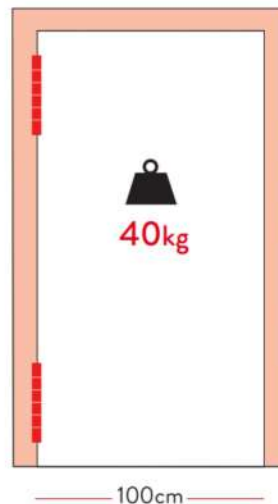

- Высота петли: **120 мм**
- Максимальная нагрузка на 2 петли: **30 кг**
- Максимальная нагрузка на 3 петли: **45 кг**
- Предназначена для дверей толщиной **35-40 мм**
- Материал петли анодированный алюминий
- Видео по ссылке: <https://youtu.be/nNqbHbyuDWI>

Размеры петли

Нагрузка

Петля пружинная Justor SA 180 5814

Петля Justor **5814.01** (матовый хром)

Петля Justor **5814.02** (матовое золото)

Петля Justor **5814.03** (бронза)

- Высота петли: **180 мм**
- Ширина петли: **80 мм**
- Максимальная нагрузка на 2 петли: **40 кг**
- Максимальная нагрузка на 3 петли: **60 кг**
- Материал петли анодированный алюминий
- Регулируется сила закрывания натяжной пружиной.

Цветовые решения

5814.02
(мат. золото)

5814.03
(бронза)

5814.01
(мат. хром)

Размеры петли

Нагрузка

Петля пружинная Justor ST C 150 E 6354

Петля Justor **6354.01** (матовый хром)

- Высота петли: **153 мм**
- Максимальная нагрузка на 2 петли: **30 кг**
- Максимальная нагрузка на 3 петли: **45 кг**
- Материал петли анодированный алюминий
- Регулируется сила закрывания натяжной пружиной
- Видео по ссылке: <https://youtu.be/6rnISQ8o4wg>