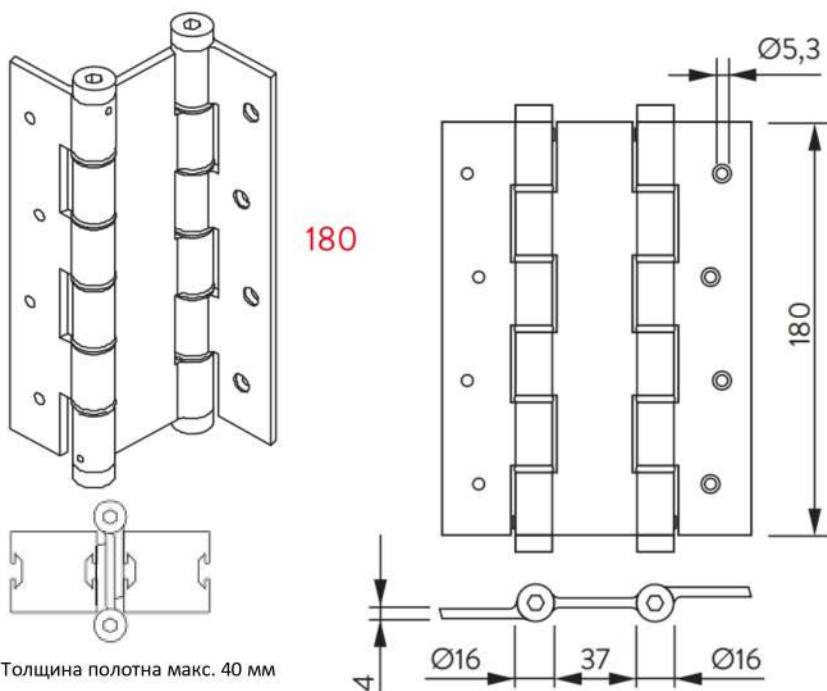

Размеры петли