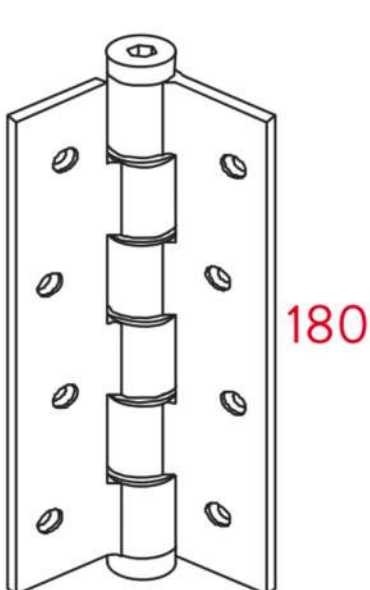

- Высота петли: **120 мм**
- Максимальная нагрузка на 2 петли: **30 кг**
- Максимальная нагрузка на 3 петли: **45 кг**
- Предназначена для дверей толщиной **35-40 мм**
- Материал петли анодированный алюминий
- Видео по ссылке: <https://youtu.be/nNqbHbyuDWI>

Размеры петли

Нагрузка

Петля пружинная Justor SA 180 5814

Петля Justor **5814.01** (матовый хром)

Петля Justor **5814.02** (матовое золото)

Петля Justor **5814.03** (бронза)

- Высота петли: **180 мм**
- Ширина петли: **80 мм**
- Максимальная нагрузка на 2 петли: **40 кг**
- Максимальная нагрузка на 3 петли: **60 кг**
- Материал петли анодированный алюминий
- Регулируется сила закрывания натяжной пружиной.

Цветовые решения

5814.02
(мат. золото)

5814.03
(бронза)

5814.01
(мат. хром)

Размеры петли

Нагрузка

Петля пружинная Justor ST C 150 E 6354

Петля Justor **6354.01** (матовый хром)

- Высота петли: **153 мм**
- Максимальная нагрузка на 2 петли: **30 кг**
- Максимальная нагрузка на 3 петли: **45 кг**
- Материал петли анодированный алюминий
- Регулируется сила закрывания натяжной пружиной
- Видео по ссылке: <https://youtu.be/6rnISQ8o4wg>