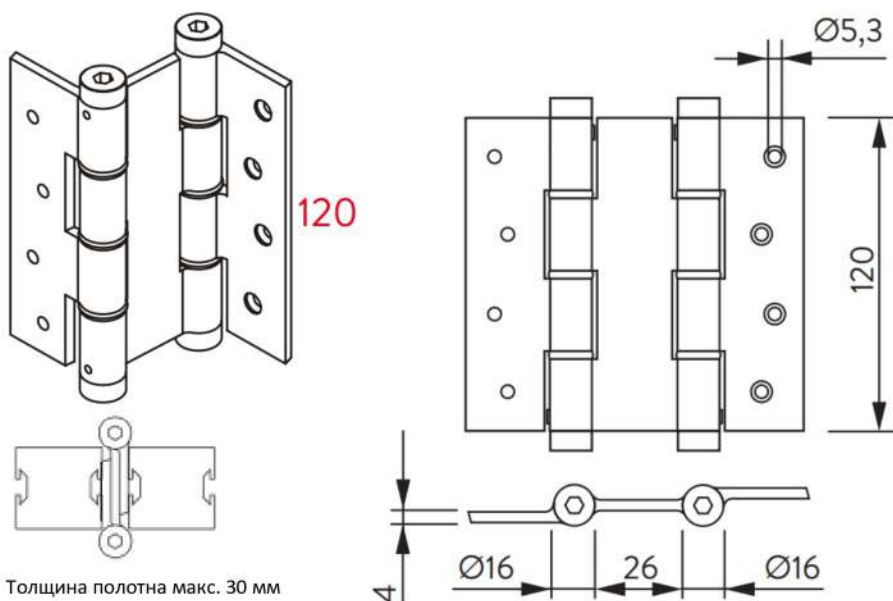

Размеры петли