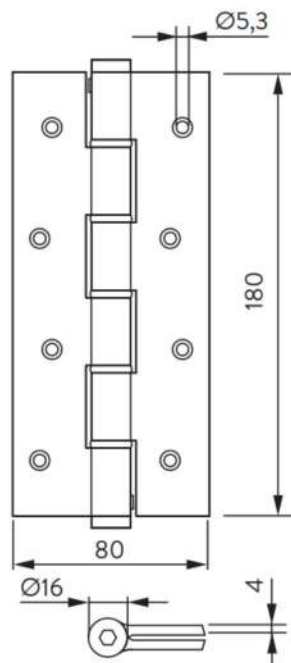

Размеры петли