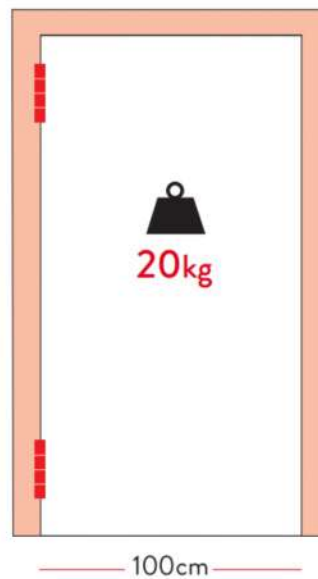

- Высота петли: **120 мм**
- Максимальная нагрузка на 2 петли: **30 кг**
- Максимальная нагрузка на 3 петли: **45 кг**
- Предназначена для дверей толщиной **35-40 мм**
- Материал петли анодированный алюминий
- Видео по ссылке: <https://youtu.be/nNqbHbyuDWI>

Размеры петли

Толщина полотна макс. 50 мм

Нагрузка

Цветовые решения

5934.01
(мат. хром)

5934.02
(мат.золото)

5934.03
(бронза)

5934.06
(белый)

5934.09
(черный)

Петля пружинная Justor SA 120 5314

Петля Justor **5314.01** (матовый хром)

- Высота петли: **120 мм**
- Максимальная нагрузка на 2 петли: **20 кг**
- Максимальная нагрузка на 3 петли: **30 кг**
- Материал петли анодированный алюминий
- Регулируется сила закрывания натяжной пружиной.

Размеры петли

Нагрузка

Петля пружинная Justor SA 180 5814

Петля Justor **5814.01** (матовый хром)

Петля Justor **5814.02** (матовое золото)

Петля Justor **5814.03** (бронза)

- Высота петли: **180 мм**
- Ширина петли: **80 мм**
- Максимальная нагрузка на 2 петли: **40 кг**
- Максимальная нагрузка на 3 петли: **60 кг**
- Материал петли анодированный алюминий
- Регулируется сила закрывания натяжной пружиной.