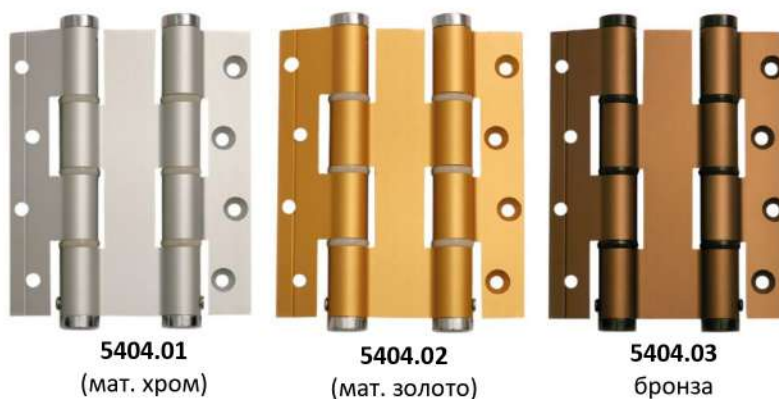

➤ Видео по ссылке: <https://youtu.be/nNqbHbyuDWI>

Размеры петли

Толщина полотна макс. 30 мм

Нагрузка

Цветовые решения

Петля пружинная двойная Justor DA 180 5914 ALUM

Петля Justor **5914.01** (матовый хром)

Петля Justor **5914.02** (матовое золото)