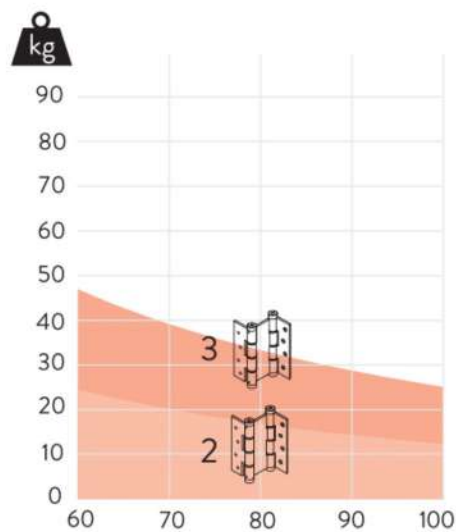

- Высота петли: **120 мм**
- Максимальная нагрузка на 2 петли: **30 кг**
- Максимальная нагрузка на 3 петли: **45 кг**
- Предназначена для дверей толщиной **35-40 мм**
- Материал петли анодированный алюминий
- Видео по ссылке: <https://youtu.be/nNqbHbyuDWI>

Размеры петли

Толщина полотна макс. 40 мм

Нагрузка

Цветовые решения

Петля пружинная двойная Justor DA 120E 5404

Петля Justor **5404.01** (матовый хром)

Петля Justor **5404.02** (матовое золото)

Петля Justor **5404.03** (античная бронза)