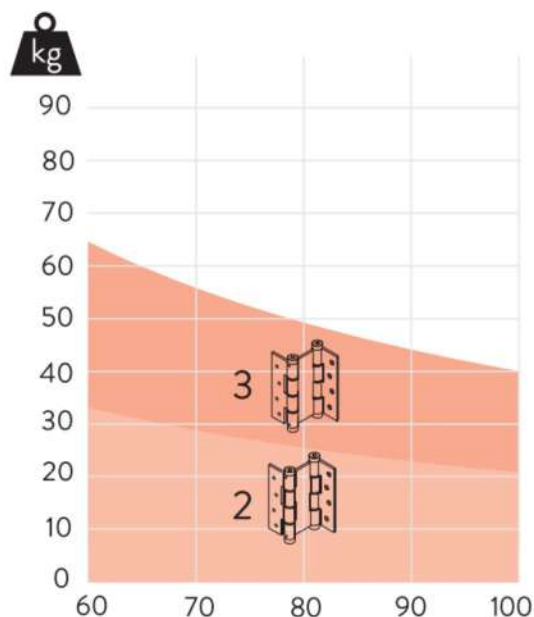

Нагрузка

Цветовые решения