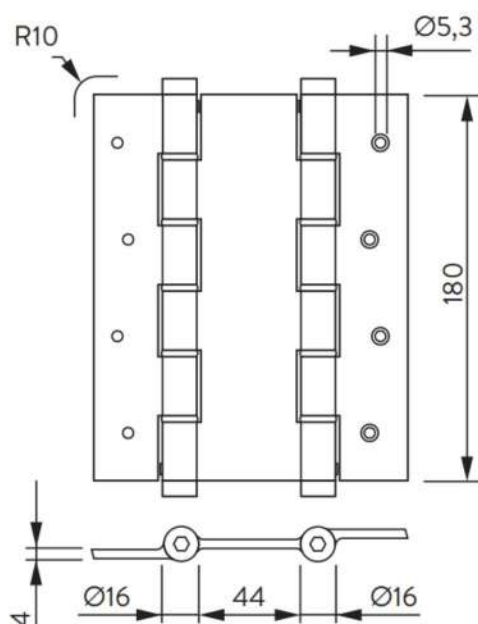

Петля пружинная двойная Justor DA 180A 5934

Петля Justor **5934.01** (матовый хром)

Петля Justor **5934.02** (матовое золото)

Петля Justor **5934.03** (бронза)

Петля Justor **5934.06** (белый)

Петля Justor **5934.09** (черный)

- Высота петли: **180 мм**
- Максимальная нагрузка на 2 петли: **40 кг**
- Максимальная нагрузка на 3 петли: **60 кг**
- Предназначена для дверей толщиной **50 мм**
- Материал петли анодированный алюминий
- Видео по ссылке: <https://youtu.be/nNqbHbyuDWI>

Размеры петли

Толщина полотна макс. 50 мм

Нагрузка

Цветовые решения