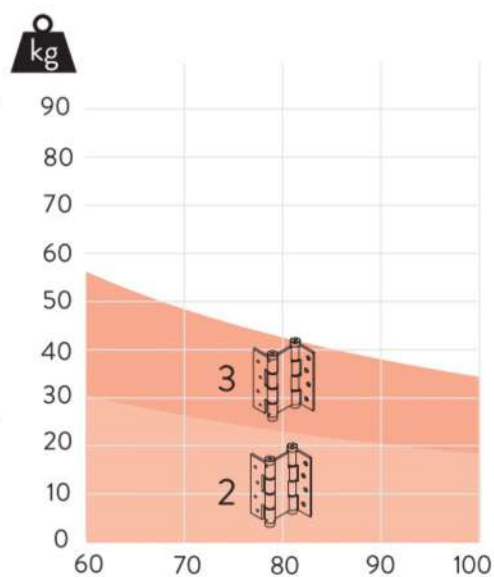

➤ Видео по ссылке: <https://youtu.be/nNqbHbyuDWI>

Размеры петли

Толщина полотна макс. 30 мм

Нагрузка

Цветовые решения

Петля пружинная двойная Justor DA 180 5914 ALUM

Петля Justor **5914.01** (матовый хром)

Петля Justor **5914.02** (матовое золото)