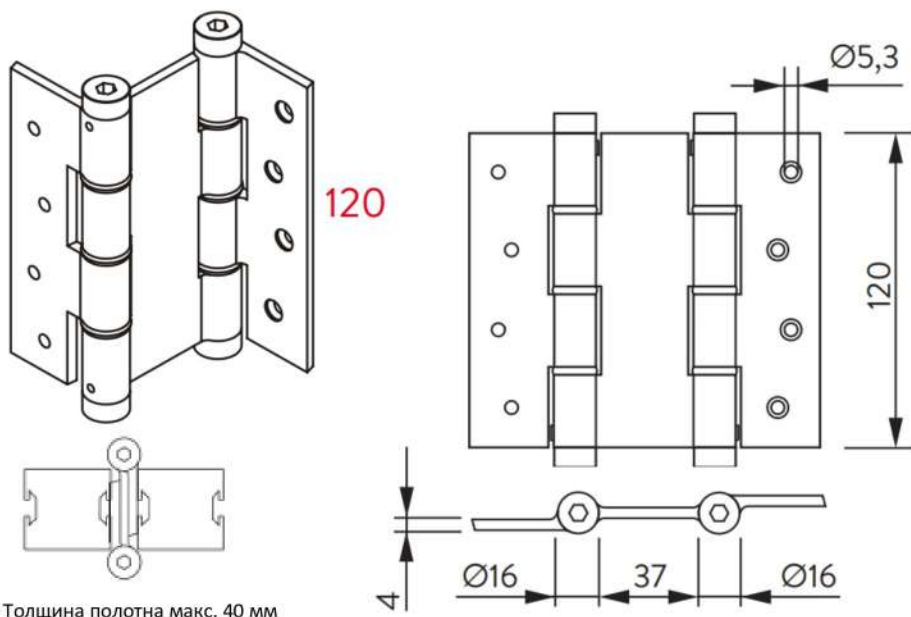

- Высота петли: **120 мм**
- Максимальная нагрузка на 2 петли: **30 кг**
- Максимальная нагрузка на 3 петли: **45 кг**
- Предназначена для дверей толщиной **35-40 мм**
- Материал петли анодированный алюминий
- Видео по ссылке: <https://youtu.be/nNqbHbyuDWI>

Размеры петли

Толщина полотна макс. 40 мм

Нагрузка

Цветовые решения

Петля пружинная двойная Justor DA 120E 5404

Петля Justor **5404.01** (матовый хром)

Петля Justor **5404.02** (матовое золото)

Петля Justor **5404.03** (античная бронза)

Размеры петли

Нагрузка

Петля пружинная Justor SA 180 5814

Петля Justor **5814.01** (матовый хром)

Петля Justor **5814.02** (матовое золото)

Петля Justor **5814.03** (бронза)

- Высота петли: **180 мм**
- Ширина петли: **80 мм**
- Максимальная нагрузка на 2 петли: **40 кг**
- Максимальная нагрузка на 3 петли: **60 кг**
- Материал петли анодированный алюминий
- Регулируется сила закрывания натяжной пружиной.

Правильная установка (петля без врезки)

Размеры петли

Нагрузка