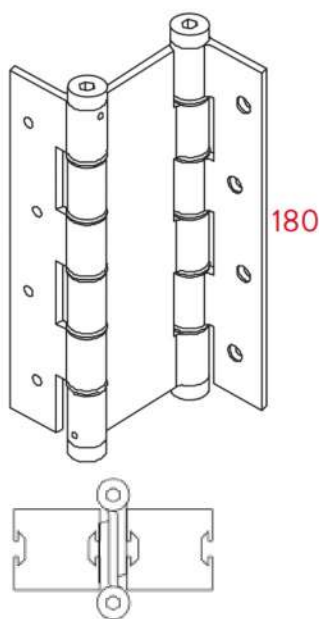

Размеры петли

Толщина полотна макс. 50 мм