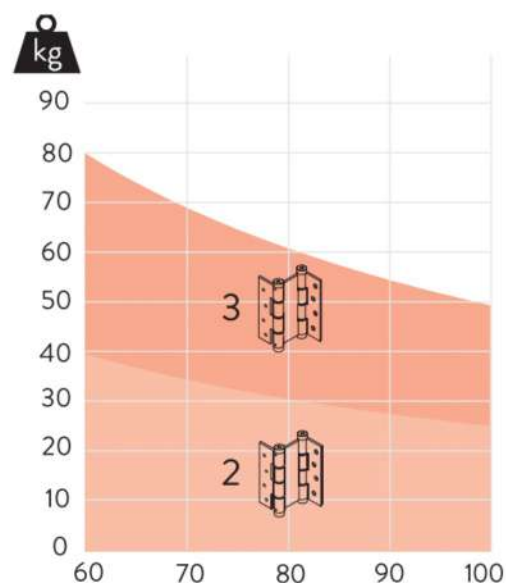

Петля пружинная двойная Justor DA 180 5914 ALUM

Петля Justor **5914.01** (матовый хром)

Петля Justor **5914.02** (матовое золото)

Петля Justor **5914.03** (античная бронза)

Петля Justor **5914.06** (белый)

Петля Justor **5914.09** (черный)

- Высота петли: **180 мм**
- Максимальная нагрузка на 2 петли: **40 кг**
- Максимальная нагрузка на 3 петли: **60 кг**
- Передназначена для дверей толщиной **35-40 мм**
- Материал петли анодированный алюминий
- Видео по ссылке <https://youtu.be/nNqbHbyuDWI>

Размеры петли

Нагрузка

Цветовые решения