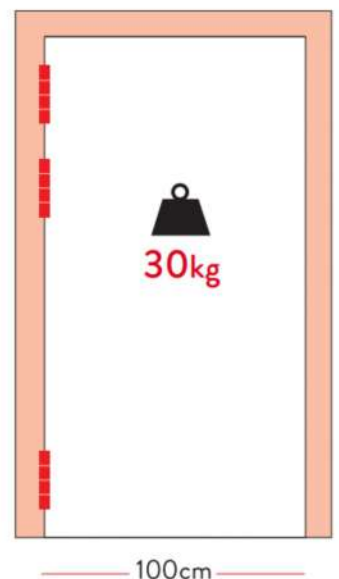

- Высота петли: **120 мм**
- Максимальная нагрузка на 2 петли: **30 кг**
- Максимальная нагрузка на 3 петли: **45 кг**
- Предназначена для дверей толщиной **35-40 мм**
- Материал петли анодированный алюминий
- Видео по ссылке: <https://youtu.be/nNqbHbyuDWI>

- Высота петли: **180 мм**
- Максимальная нагрузка на 2 петли: **40 кг**
- Максимальная нагрузка на 3 петли: **60 кг**
- Предназначена для дверей толщиной **50 мм**
- Материал петли анодированный алюминий
- Видео по ссылке: <https://youtu.be/nNqbHbyuDWI>

5934.09
(черный)

Петля пружинная Justor SA 120 5314

Петля Justor **5314.01** (матовый хром)

- Высота петли: **120 мм**
- Максимальная нагрузка на 2 петли: **20 кг**
- Максимальная нагрузка на 3 петли: **30 кг**
- Материал петли анодированный алюминий
- Регулируется сила закрывания натяжной пружиной.

Размеры петли

Нагрузка

Петля пружинная Justor SA 180 5814

Петля Justor **5814.01** (матовый хром)

Петля Justor **5814.02** (матовое золото)

Петля Justor **5814.03** (бронза)

- Высота петли: **180 мм**
- Ширина петли: **80 мм**
- Максимальная нагрузка на 2 петли: **40 кг**
- Максимальная нагрузка на 3 петли: **60 кг**
- Материал петли анодированный алюминий
- Регулируется сила закрывания натяжной пружиной.