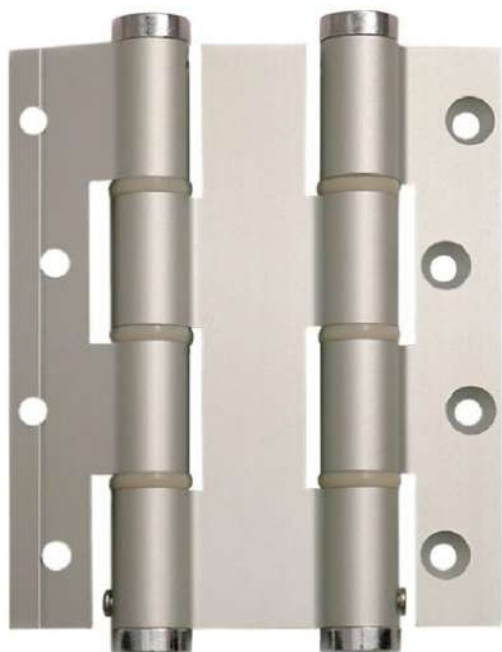

Петля пружинная двойная Justor DA 120 5414 ALUM

Петля Justor **5414.01** (матовый хром)

Петля Justor **5414.02** (матовое золото)

Петля Justor **5414.03** (античная бронза)

Петля Justor **5414.09** (черный)

- Высота петли: **120 мм**
- Максимальная нагрузка на 2 петли: **30 кг**
- Максимальная нагрузка на 3 петли: **45 кг**
- Предназначена для дверей толщиной **35-40 мм**
- Материал петли анодированный алюминий
- Видео по ссылке: <https://youtu.be/nNqbHbyuDWI>

Размеры петли

Толщина полотна макс. 40 мм

Нагрузка

Цветовые решения

Петля пружинная двойная Justor DA 120E 5404

Петля Justor **5404.01** (матовый хром)

Петля Justor **5404.02** (матовое золото)

Петля Justor **5404.03** (античная бронза)

- Высота петли: **120 мм**
- Максимальная нагрузка на 2 петли: **30 кг**
- Максимальная нагрузка на 3 петли: **45 кг**
- Предназначена для дверей толщиной **30 мм**
- Материал петли анодированный алюминий