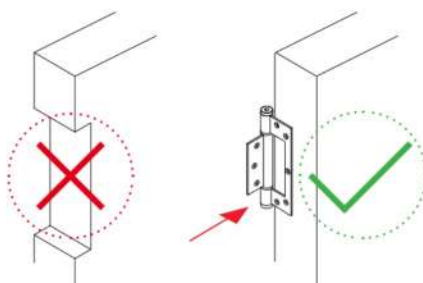

Петля Justor **6354.01** (матовый хром)

- Высота петли: **153 мм**
- Максимальная нагрузка на 2 петли: **30 кг**
- Максимальная нагрузка на 3 петли: **45 кг**
- Материал петли анодированный алюминий
- Регулируется сила закрывания натяжной пружиной
- Видео по ссылке: <https://youtu.be/6rnISQ8o4wg>

Правильная установка (петля без врезки)