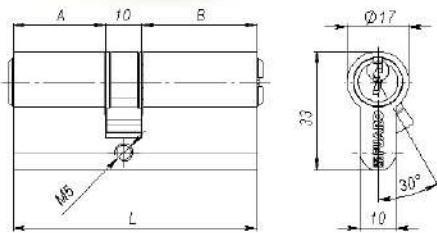

R300

Материал профиля - латунь
Тип ключа - "английский"
Материал ключа - латунь
Количество ключей в комплекте - 5 шт.
Цветовые решения - латунь, бронза, хром
Количество пинов - 6
Стальной стержень против высверливания - 1
Длина винта - 70 мм
Количество комбинаций - более 15 000
Класс безопасности - 2 класс
Работоспособность - более 250 000 циклов
Гарантия - 5 лет

ОСНОВНЫЕ РАЗМЕРЫ

L	60	68	70	80	80	90	90
A	25	26	30	30	35	35	40
B	25	32	30	40	35	45	40

R302

УПАКОВКА