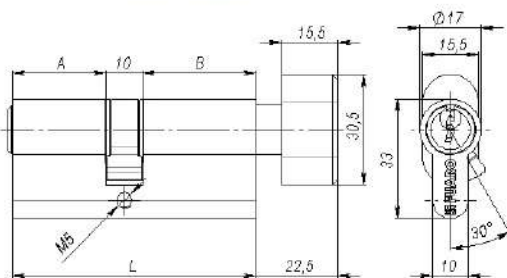

R300

Материал профиля - латунь
Тип ключа - "английский"
Материал ключа - латунь
Количество ключей в комплекте - 5 шт.
Цветовые решения - латунь, бронза, хром
Количество пинов - 6
Стальной стержень против высверливания - 1
Длина винта - 70 мм
Количество комбинаций - более 15 000
Класс безопасности - 2 класс
Работоспособность - более 250 000 циклов
Гарантия - 5 лет

ОСНОВНЫЕ РАЗМЕРЫ

L	60	68	70	80	80	90	90
A	25	26	30	30	35	35	40
B	25	32	30	40	35	45	40

R302

УПАКОВКА