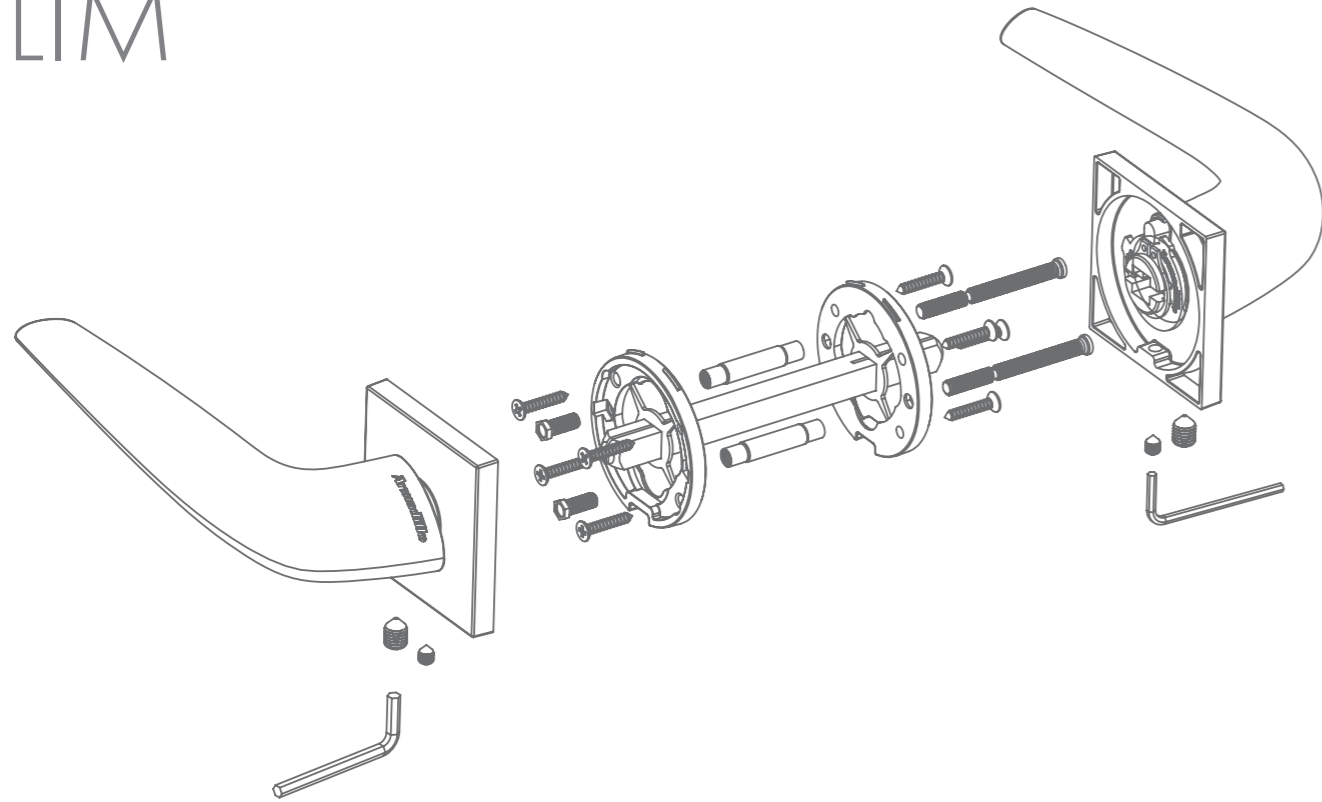

контроль посещений

функция автоматического закрывания

до 39 пользователей одновременно

экономия времени

SMART LOCK

Чертежи

Система крепления основания CAVE

BRICK UCS

IRON UCS

STONE UCS

WC-BOLT BK6

Система крепления основания SLIM

MIRAGE USS

TORSO USS

GRAND USS

MORI USS