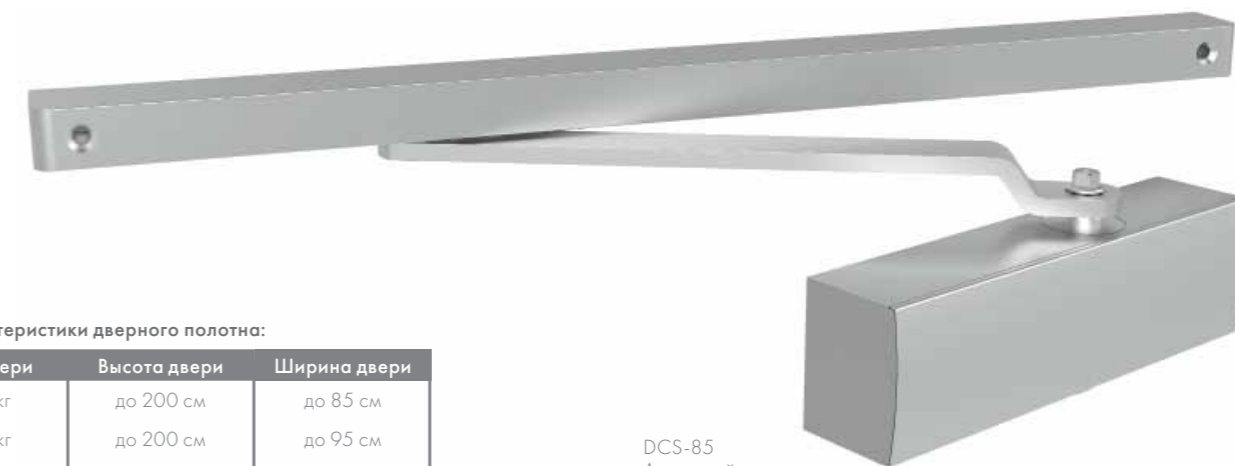

Дверные доводчики со скользящей тягой

Элегантный, изящный дизайн доводчиков со скользящей тягой создает гармонию с общим интерьером помещения. Компактная скользящая тяга экономит место и более привлекательна в антивандальном плане. Универсальность установки механизма дает большую свободу выбора для дизайнерских решений.

DCS-85
Алюминий

Максимально допустимые характеристики дверного полотна:

Модель доводчика	Масса двери	Высота двери	Ширина двери
DCS-45	20-45 кг	до 200 см	до 85 см
DCS-65	40-65 кг	до 200 см	до 95 см
DCS-85	60-85 кг	до 200 см	до 120 см

Направление открывания: левые и правые двери

Сфера применения: деревянные, металлические, противопожарные

Материал изготовления: алюминий ADC12 первичного использования

Используемое масло: FUCHS HV32

Регулировка: плавная регулировка скорости дохлопа и закрытия

Работоспособность: более 500 000 полных циклов

Устойчивость в соляном тумане: более 96 часов

Температурный режим эксплуатации: -38°\+45°

Максимальный угол открывания: 180°

Возможность фиксации в открытом положении: да