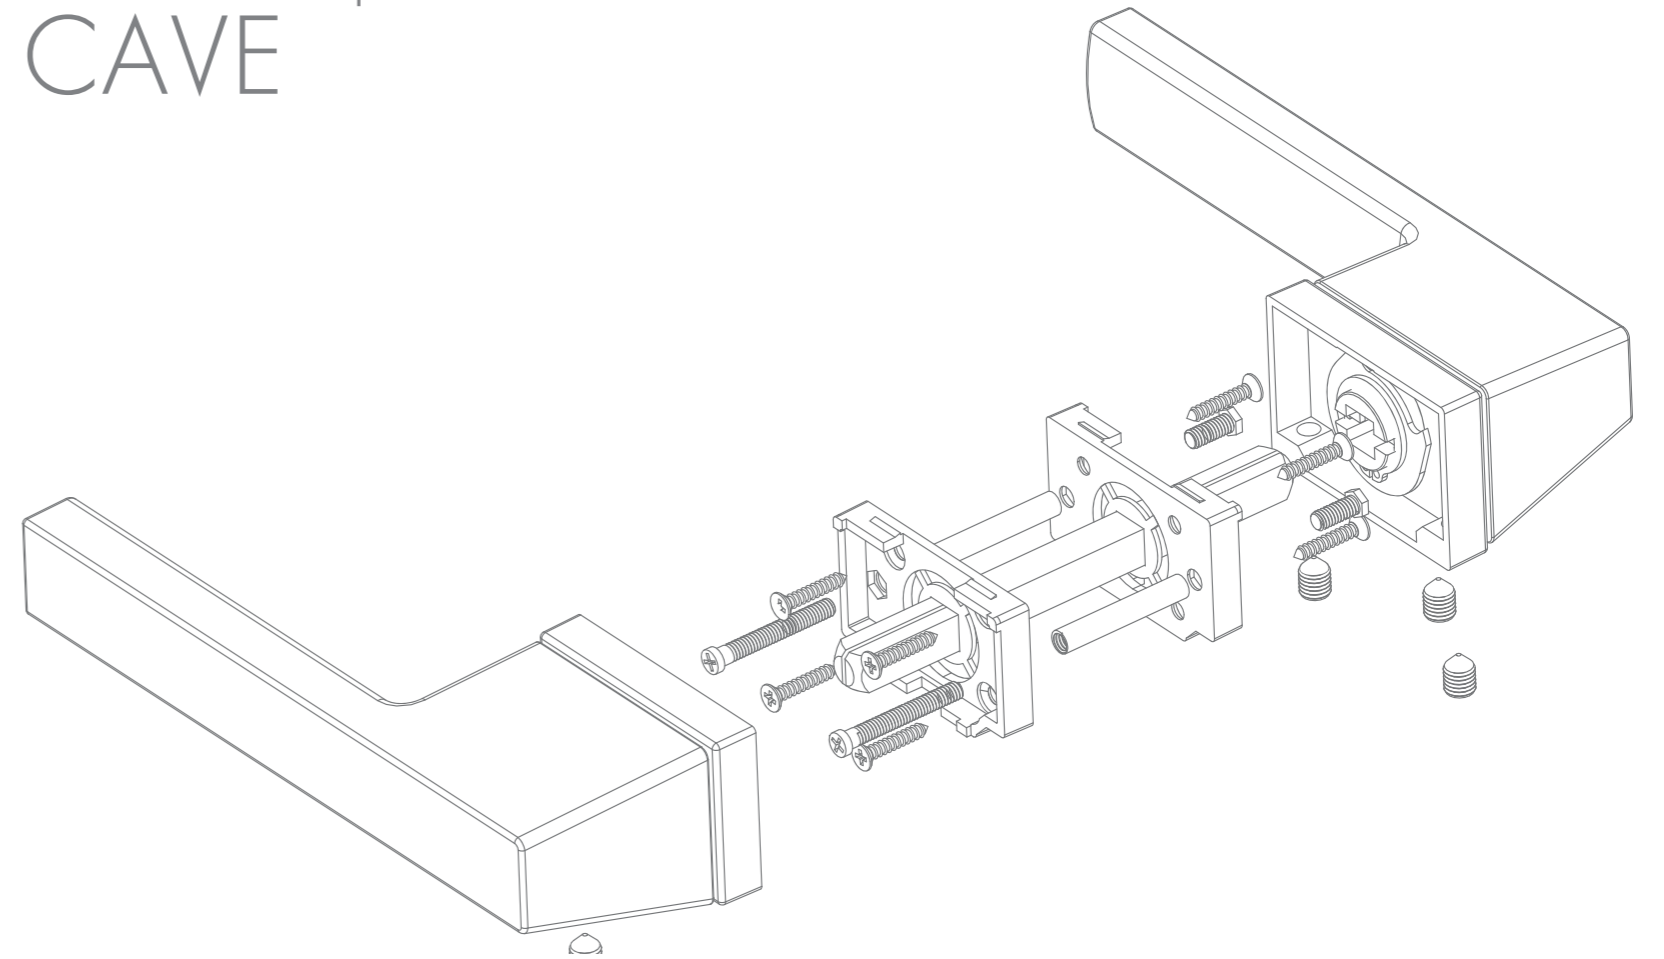

контроль посещений

функция автоматического закрывания

до 39 пользователей одновременно

экономия времени

SMART LOCK

Чертежи

Система крепления основания CAVE

BRICK UCS