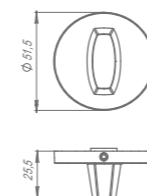

Protector/USS