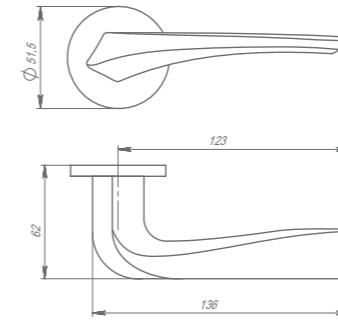

FLAME URS

SKY USS