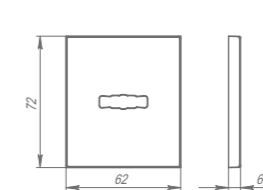

Система крепления основания SLIM