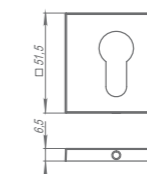

CYLINDER ET USS

PS Protector/USS