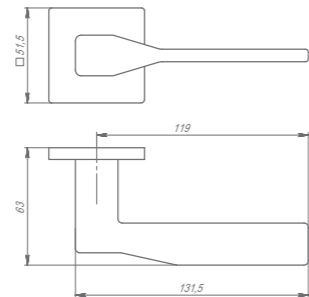

IRON UCS

STONE UCS

WC-BOLT BK6

Система крепления основания SLIM

MIRAGE USS

TORSO USS

GRAND USS

MORI USS