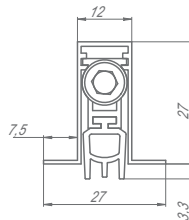

EASY BLOCK U

EASY BLOCK F