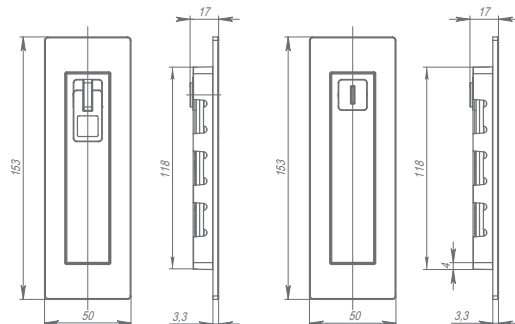

SH.QUADRO55.BK8

SH.QUADRO55.010