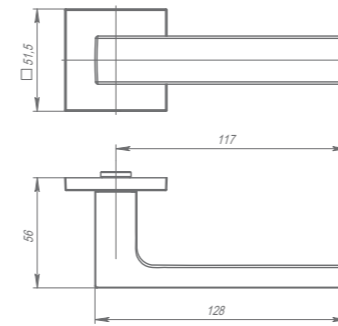

CYLINDER ET URS

WC-BOLT BK6/URS