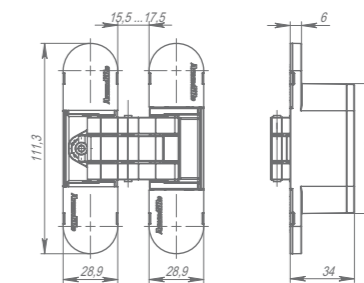

UNIVERSAL U3D8000

x2
толщина
двери
от 40 мм
60 kg

UNIVERSAL U3D7000

x2
толщина
двери
от 35 мм
60 kg

UNIVERSAL U3D6000

x2 **x3**
толщина
двери
от 40 мм
60 kg 90 kg

UNIVERSAL U3D4000

x2 **x3**
толщина
двери
от 30 мм
40 kg 60 kg