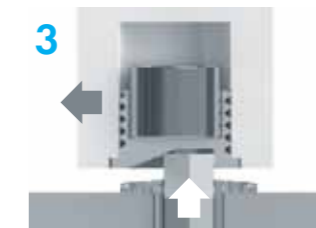

3 Дверь зафиксирована.

4 Простое снятие с фиксации.

Автоматические выпадающие пороги

Автоматические пороги серии EASY BLOCK — незаменимые помощники в обеспечении комфортной жизни. Порог крепится в нижнюю часть дверного полотна, сохраняя внешний вид напольного покрытия. Плавно и бесшумно поднимается при открывании двери, и также опускается при захлопывании, плотно закрывая зазор между полом и полотном двери.