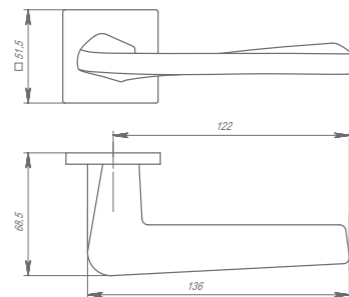

IRON UCS

STONE UCS

WC-BOLT BK6

Система крепления основания SLIM

MIRAGE USS

TORSO USS

GRAND USS

MORI USS