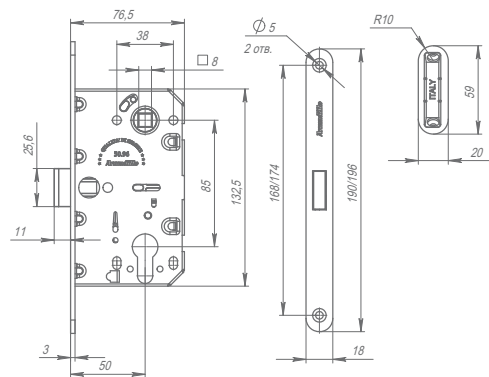

G02.190.50.85 / G02.196.50.85