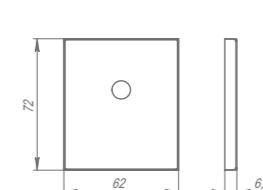

BK Protector/USS