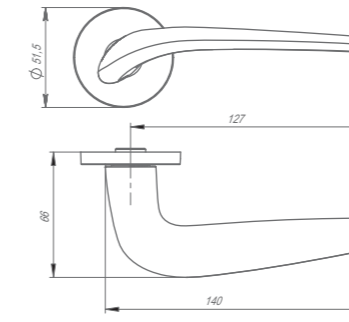

Система крепления основания SLIM

TWIN URS