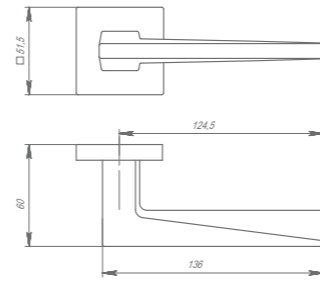

IRON UCS

STONE UCS

WC-BOLT BK6

Система крепления основания SLIM

MIRAGE USS

TORSO USS

GRAND USS

MORI USS