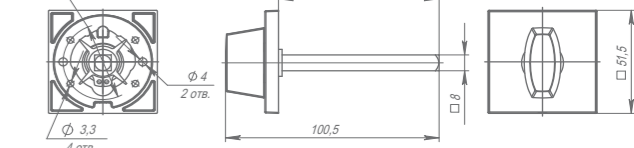

Система крепления основания SLIM

BKW8 USS