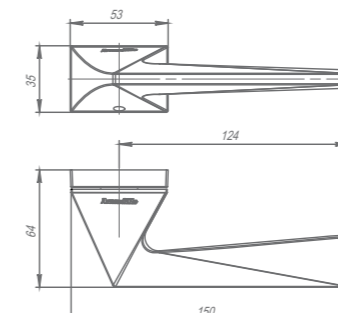

Чертежи

Система крепления основания CAVE