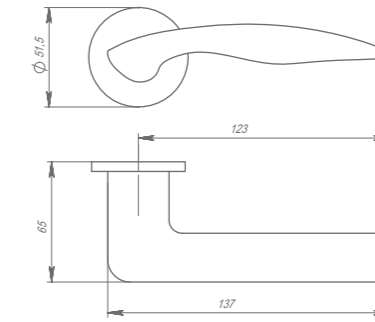

Система крепления основания SLIM

WAVE URS