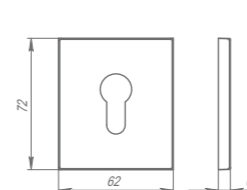

Система крепления основания SLIM