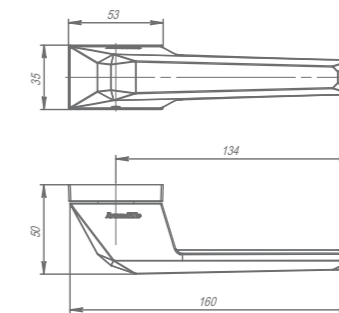

Чертежи

Система крепления основания CAVE