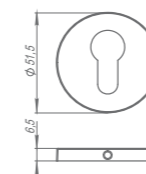

Система крепления основания SLIM