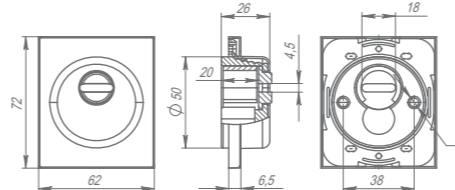

Система крепления основания SLIM