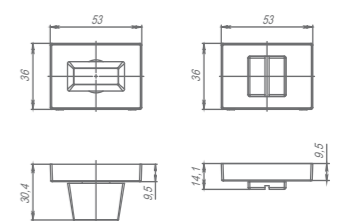

Чертежи

Система крепления основания CAVE