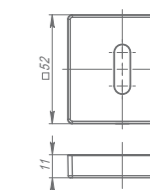

NORMAL PS USQ