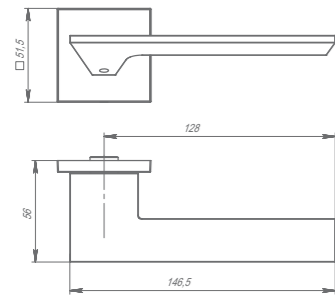

IRON UCS

STONE UCS

WC-BOLT BK6

Система крепления основания SLIM

MIRAGE USS

TORSO USS

GRAND USS

MORI USS