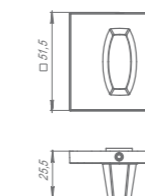

WC-BOLT BK6/USS

ET Protector/USS