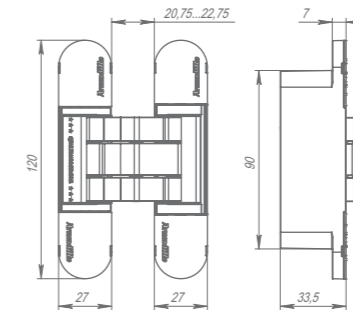

UNIVERSAL U3D8000

x2
толщина
двери
от 40 мм
60 kg

UNIVERSAL U3D7000

x2
толщина
двери
от 35 мм
60 kg

UNIVERSAL U3D6000

x2 **x3**
толщина
двери
от 40 мм
60 kg 90 kg

UNIVERSAL U3D4000

x2 **x3**
толщина
двери
от 30 мм
40 kg 60 kg