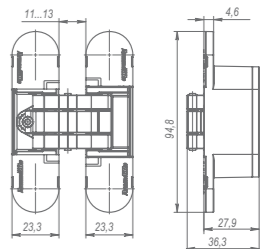

UNIVERSAL U3D8000

x2
толщина
двери
от 40 мм
60 kg

UNIVERSAL U3D7000

x2
толщина
двери
от 35 мм
60 kg

UNIVERSAL U3D6000

x2 **x3**
толщина
двери
от 40 мм
60 kg 90 kg

UNIVERSAL U3D4000

x2 **x3**
толщина
двери
от 30 мм
40 kg 60 kg