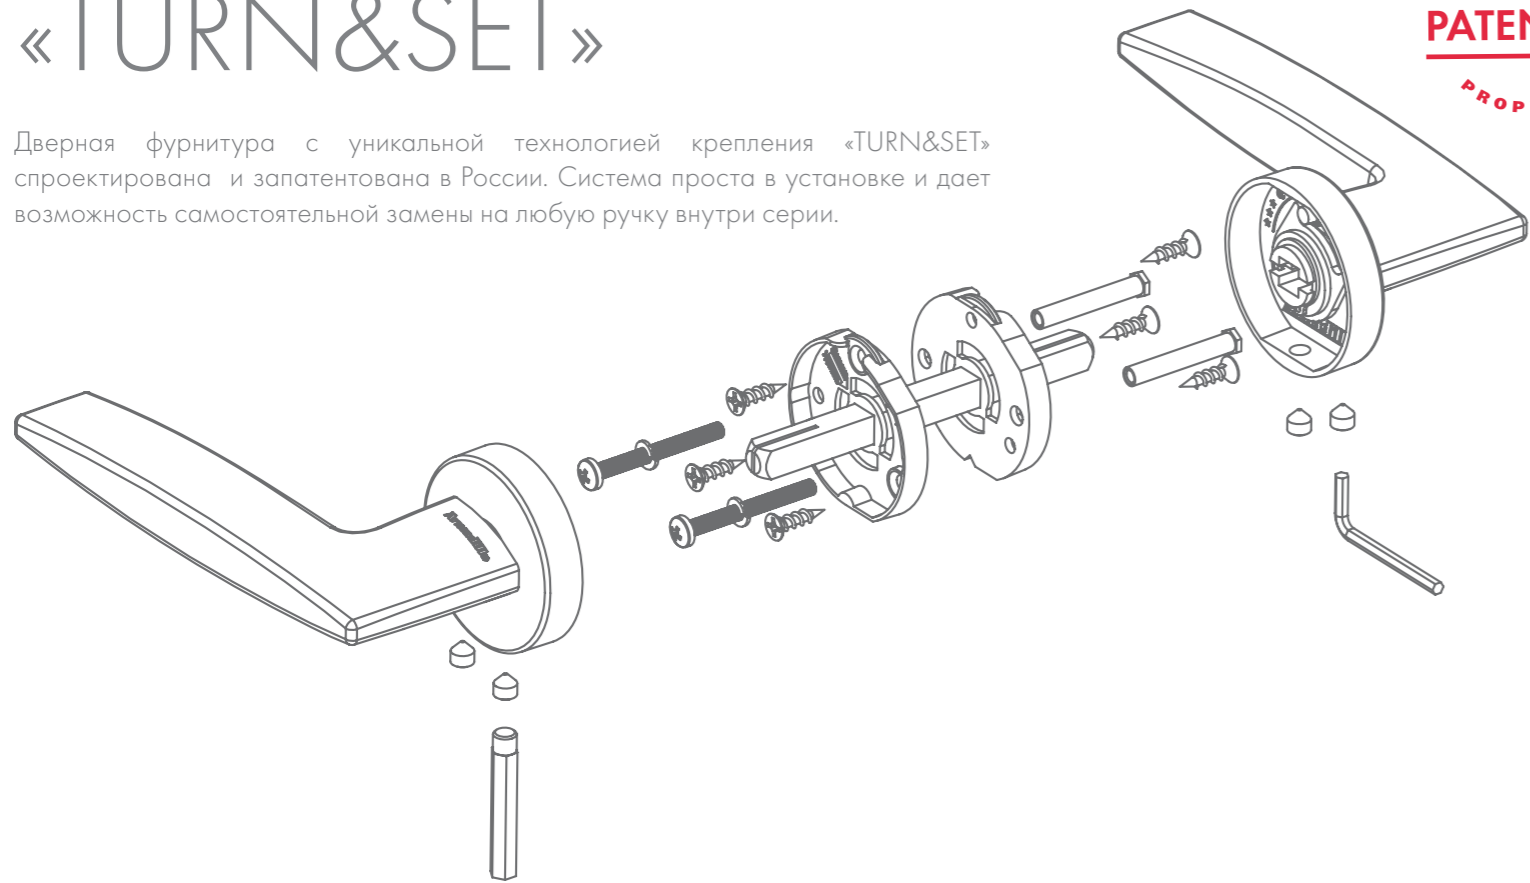

CYLINDER ET USS

BKW8 USS

Protector/USS

ET Protector/USS

PS Protector/USS

BK Protector/USS

Система крепления основания «TURN&SET»

Дверная фурнитура с уникальной технологией крепления «TURN&SET» спроектирована и запатентована в России. Система проста в установке и дает возможность самостоятельной замены на любую ручку внутри серии.