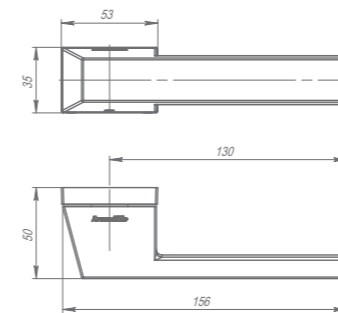

контроль посещений

функция автоматического закрывания

до 39 пользователей одновременно

экономия времени

SMART LOCK

Чертежи

Система крепления основания CAVE

BRICK UCS