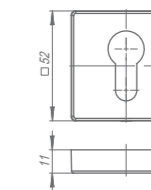

CYLINDER ET USQ