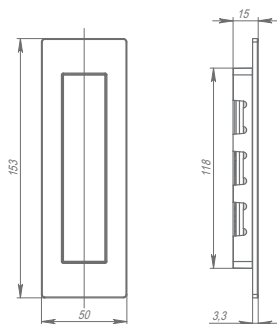

SH.QUADRO55.BK8x2