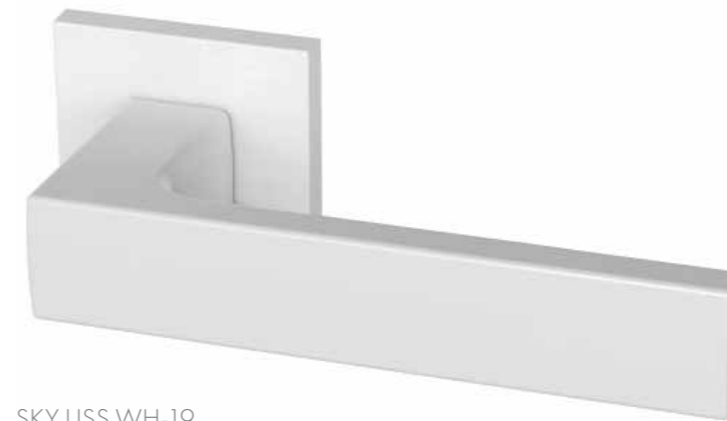

Небоскреб Brookfield Place Calgar в Калгари является важной составляющей жизни мегаполиса.

Внутри здания расположен комплекс легкорельсового транспорта, соединяющийся с закрытой от непогоды системой пешеходных переходов Plus 15 Skywalk. Снаружи небоскреб, высотой 247 метров, имеет форму огромного столба с обтекаемыми закругленными углами, повторяющимися в дизайне ручки Sky. За счет использованного в строительстве безрамного стекла создается ощущение, что башня растворяется в пространстве и встречается с небом.

SKY

SKY USS WH-19
Белый