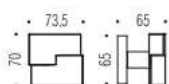

CUT

MS 25 Design:
Messineo e Settimelli

MS 25

OM - CR - CM