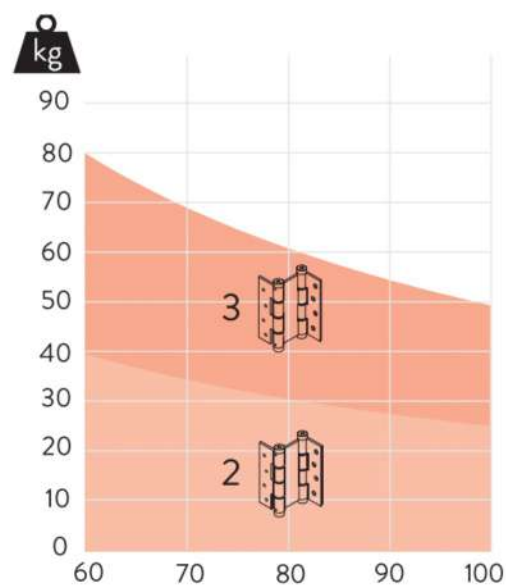

Петля Justor **5914.09** (черный)

- Высота петли: **180 мм**
- Максимальная нагрузка на 2 петли: **40 кг**
- Максимальная нагрузка на 3 петли: **60 кг**
- Передназначена для дверей толщиной **35-40 мм**
- Материал петли анодированный алюминий
- Видео по ссылке <https://youtu.be/nNqbHbyuDWI>

Размеры петли

Нагрузка

Цветовые решения

**5914.02**  
(мат.золото)

**5914.03**  
(бронза)

**5914.06**  
(белый)

**5914.09**  
(черный)

**5914.01**  
(мат. хром)