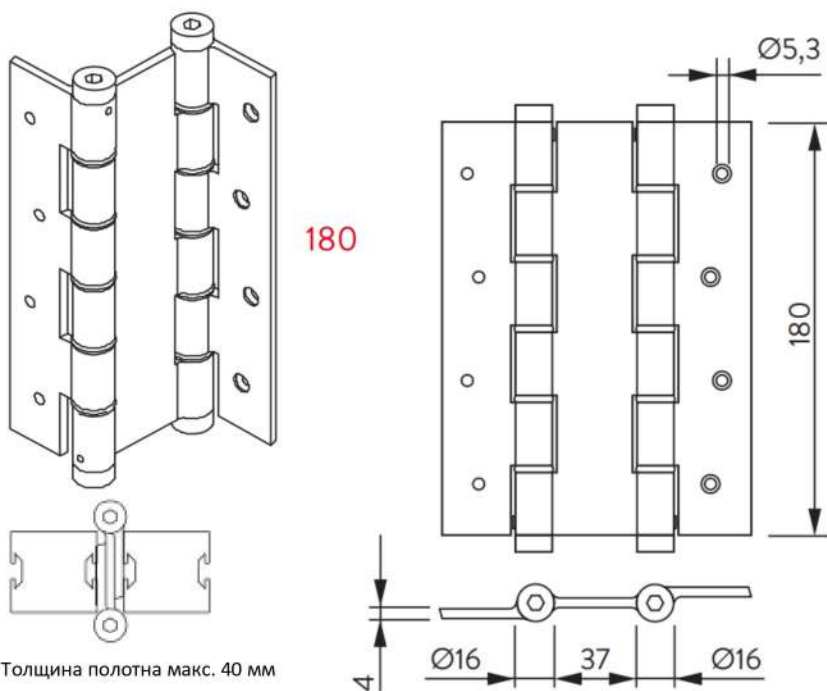

Петля пружинная двойная Justor DA 180 5914 ALUM

Петля Justor **5914.01** (матовый хром)

Петля Justor **5914.02** (матовое золото)

Петля Justor **5914.03** (античная бронза)

Петля Justor **5914.06** (белый)

Петля Justor **5914.09** (черный)

- Высота петли: **180 мм**
- Максимальная нагрузка на 2 петли: **40 кг**
- Максимальная нагрузка на 3 петли: **60 кг**
- Передназначена для дверей толщиной **35-40 мм**
- Материал петли анодированный алюминий
- Видео по ссылке <https://youtu.be/nNqbHbyuDWI>

Размеры петли

Нагрузка

Цветовые решения

**5914.02**  
(мат.золото)

**5914.03**  
(бронза)

**5914.06**  
(белый)

**5914.09**  
(черный)

**5914.01**  
(мат. хром)