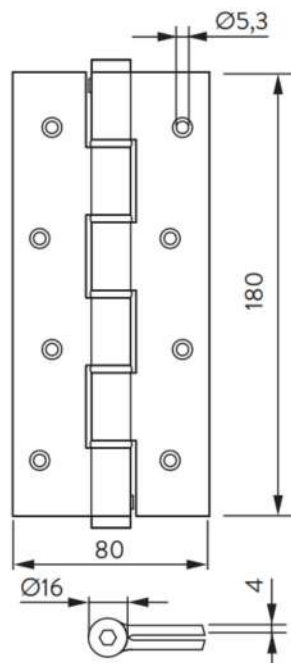

Петля пружинная Justor SA 180 5814

Петля Justor **5814.01** (матовый хром)

Петля Justor **5814.02** (матовое золото)

Петля Justor **5814.03** (бронза)

- Высота петли: **180 мм**
- Ширина петли: **80 мм**
- Максимальная нагрузка на 2 петли: **40 кг**
- Максимальная нагрузка на 3 петли: **60 кг**
- Материал петли анодированный алюминий
- Регулируется сила закрывания натяжной пружиной.

Цветовые решения

5814.02
(мат. золото)

5814.03
(бронза)

5814.01
(мат. хром)

Размеры петли

Нагрузка