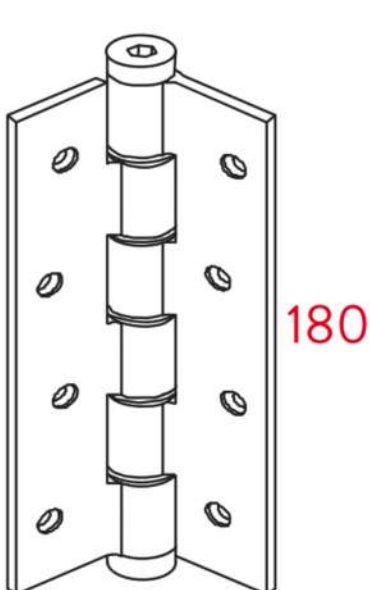

Петля пружинная Justor SA 180 5814

Петля Justor **5814.01** (матовый хром)

Петля Justor **5814.02** (матовое золото)

Петля Justor **5814.03** (бронза)

- Высота петли: **180 мм**
- Ширина петли: **80 мм**
- Максимальная нагрузка на 2 петли: **40 кг**
- Максимальная нагрузка на 3 петли: **60 кг**
- Материал петли анодированный алюминий
- Регулируется сила закрывания натяжной пружиной.

Цветовые решения

5814.02
(мат. золото)

5814.03
(бронза)

5814.01
(мат. хром)

Размеры петли

Нагрузка