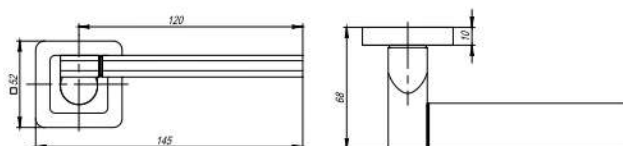

Ресурс работы дверных ручек более 150 000 циклов открывания/закрывания.

Гарантия 1 год.

PLUTON QR GR/CP-23

графит/хром, ID: 37013

GALAXY QR GR/CP-23

графит/хром, ID: 37009

PLUTON QR SN/CP-3

мат. никель/хром, ID: 37015

GALAXY QR SN/CP-3

мат. никель/хром, ID: 37011

Расширенная комплектация

- Стяжные винты М3 — 2 шт.
- Квадрат 8x105 мм — 1 шт.
- Саморезы 3,5x16 мм — 6 шт.

Упаковка

***Рекомендуем сочетать с нашим товаром аналогичных цветов: