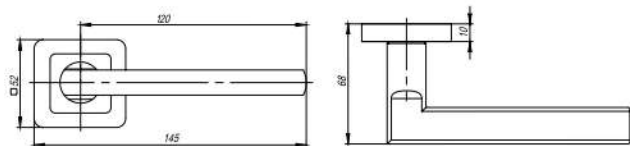

Ресурс работы дверных ручек более 150 000 циклов открывания/закрывания.

Гарантия 1 год.

PLUTON QR GR/CP-23

графит/хром, ID: 37013

GALAXY QR GR/CP-23

графит/хром, ID: 37009

PLUTON QR SN/CP-3

мат. никель/хром, ID: 37015

GALAXY QR SN/CP-3

мат. никель/хром, ID: 37011

Расширенная комплектация

- Стяжные винты М3 — 2 шт.
- Квадрат 8x105 мм — 1 шт.
- Саморезы 3,5x16 мм — 6 шт.

Упаковка

***Рекомендуем сочетать с нашим товаром аналогичных цветов: