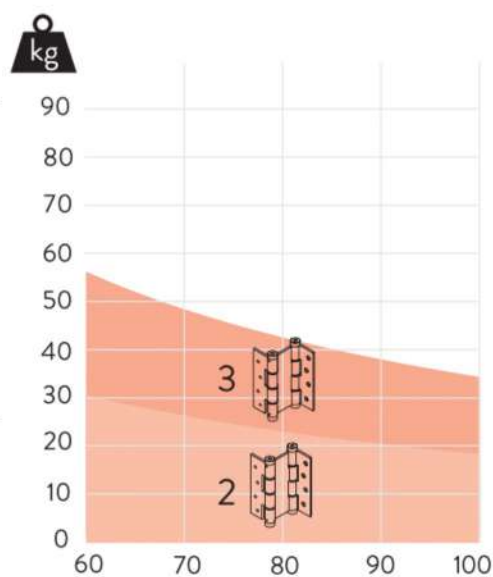

Петля пружинная двойная Justor DA 120E 5404

Петля Justor **5404.01** (матовый хром)

Петля Justor **5404.02** (матовое золото)

Петля Justor **5404.03** (античная бронза)

- Высота петли: **120 мм**
- Максимальная нагрузка на 2 петли: **30 кг**
- Максимальная нагрузка на 3 петли: **45 кг**
- Предназначена для дверей толщиной **30 мм**
- Материал петли анодированный алюминий

➤ Видео по ссылке: <https://youtu.be/nNqbHbyuDWI>

Размеры петли

Толщина полотна макс. 30 мм

Нагрузка

Цветовые решения