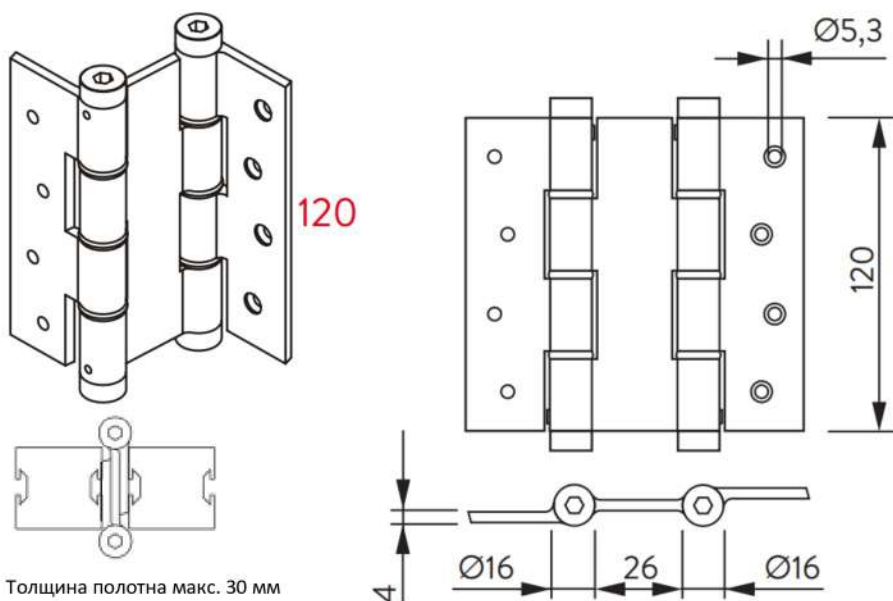

Петля пружинная двойная Justor DA 120E 5404

Петля Justor **5404.01** (матовый хром)

Петля Justor **5404.02** (матовое золото)

Петля Justor **5404.03** (античная бронза)

- Высота петли: **120 мм**
- Максимальная нагрузка на 2 петли: **30 кг**
- Максимальная нагрузка на 3 петли: **45 кг**
- Предназначена для дверей толщиной **30 мм**
- Материал петли анодированный алюминий

➤ Видео по ссылке: <https://youtu.be/nNqbHbyuDWI>

Размеры петли

Толщина полотна макс. 30 мм

Нагрузка

Цветовые решения