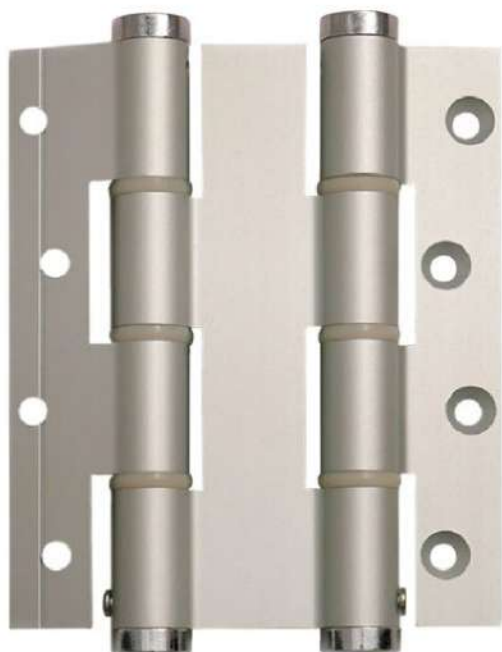

Петля пружинная двойная Justor DA 120E 5404

Петля Justor **5404.01** (матовый хром)

Петля Justor **5404.02** (матовое золото)

Петля Justor **5404.03** (античная бронза)

- Высота петли: **120 мм**
- Максимальная нагрузка на 2 петли: **30 кг**
- Максимальная нагрузка на 3 петли: **45 кг**
- Предназначена для дверей толщиной **30 мм**
- Материал петли анодированный алюминий

➤ Видео по ссылке: <https://youtu.be/nNqbHbyuDWI>

Размеры петли

Толщина полотна макс. 30 мм

Нагрузка

Цветовые решения