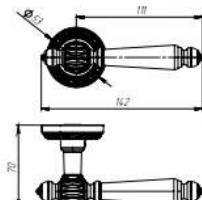

MADRID МТ OB-13

античная бронза