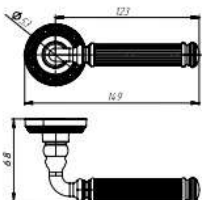

BELLAGIO МТ OBL-20

античный черный