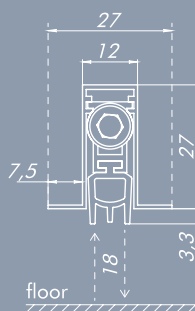

### Автоматический порог EASY BLOCK U

**Сфера применения:** деревянные, металлические, технические двери  
**Стандартные размеры:** 820, 1020 мм  
**Возможность укорачивания:** до 220 мм  
**Тип кнопки и регулировка:** стальная, регулируется шестигранным ключом  
**Заглушка:** в комплекте  
**Уплотнитель:** термопласт  
**Материал профиля:** алюминий  
**Температура эксплуатации:** - 30° + 50°  
**Гарантия:** 1 год

### Автоматический порог EASY BLOCK F

**Сфера применения:** деревянные, металлические, технические двери  
**Стандартные размеры:** 420, 820, 1020 мм  
**Возможность укорачивания:** до 220 мм  
**Тип кнопки и регулировка:** стальная, регулируется шестигранным ключом  
**Заглушка:** в комплекте  
**Уплотнитель:** термопласт  
**Материал профиля:** алюминий  
**Температура эксплуатации:** - 30° + 50°  
**Гарантия:** 1 год