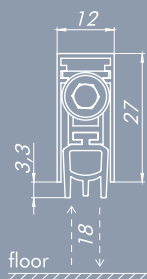

### Автоматический порог EASY BLOCK U

**Сфера применения:** деревянные, металлические, технические двери  
**Стандартные размеры:** 820, 1020 мм  
**Возможность укорачивания:** до 220 мм  
**Тип кнопки и регулировка:** стальная, регулируется шестигранным ключом  
**Заглушка:** в комплекте  
**Уплотнитель:** термопласт  
**Материал профиля:** алюминий  
**Температура эксплуатации:** - 30° + 50°  
**Гарантия:** 1 год

### Автоматический порог EASY BLOCK F

**Сфера применения:** деревянные, металлические, технические двери  
**Стандартные размеры:** 420, 820, 1020 мм  
**Возможность укорачивания:** до 220 мм  
**Тип кнопки и регулировка:** стальная, регулируется шестигранным ключом  
**Заглушка:** в комплекте  
**Уплотнитель:** термопласт  
**Материал профиля:** алюминий  
**Температура эксплуатации:** - 30° + 50°  
**Гарантия:** 1 год