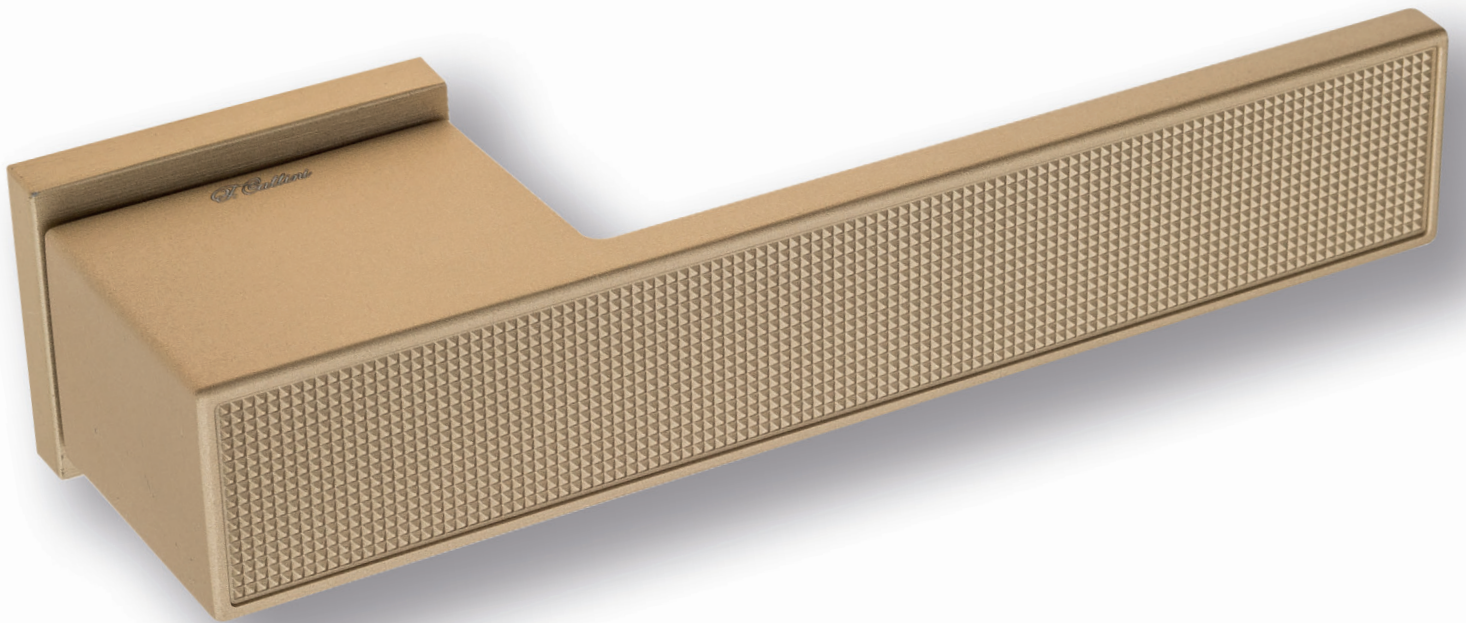

BY

**6-NM**  
матовый черный

NM

**6-BI**  
матовый белый

BI

BI CS CR BY KD NM

**6**  
Дверная ручка  
на прямоугольном основании

2 ГОДА  
ГАРАНТИИ