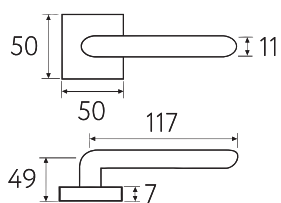

LINEA 8.7 и 7.7

KD

CR

NM

OLV

CS

NM

CS KD NM