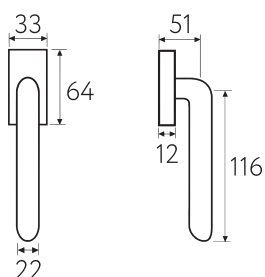

# BOOM

**FW 8-CS**  
матовый хром

**FW 8-BY**  
матовая бронза

**FW 8-NM**  
матовый черный

CS NI KD BY NM

2 ГОДА ГАРАНТИИ

Латунь    Алюминий    ЦАМ

**FW 7-CR**  
полированный хром