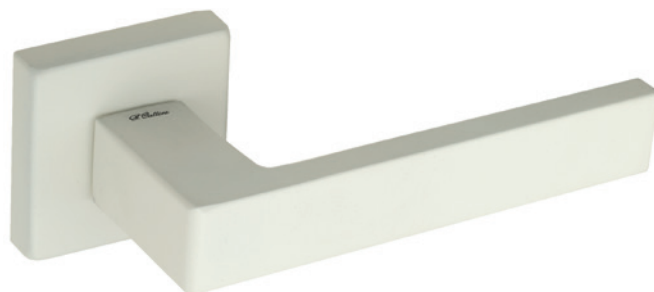

8-BI
матовый белый

BI