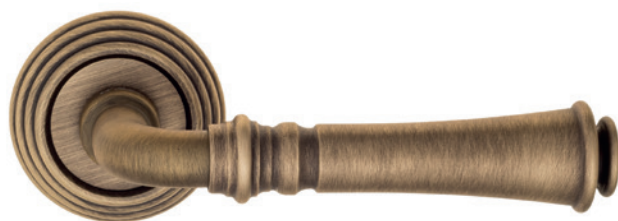

OLV

**D8-BY**  
матовая бронза

BY

**D8-BS**  
матовая латунь

BS

CS CR BY OLV BS NM

**D8**

Дверная ручка  
на круглом основании