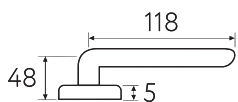

OLV

**7FS-CS**  
матовый хром

CS

**7FS-NM**  
матовый черный

NM

CS CR BY OLV BS NM

**7FS**

Дверная ручка  
на круглом основании