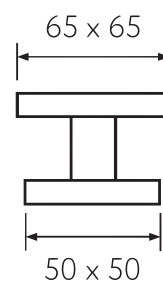

BS

**65x65 мм CS**  
матовый хром 1 шт.

CS

**65x65 мм NM**  
матовый черный 1 шт.

NM

CS CR BS NM

**55x55 мм CR**  
полированный хром 1 шт.

CR