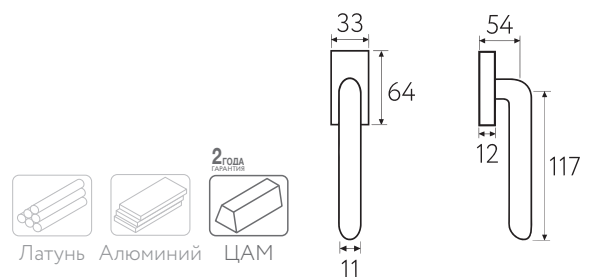

2 ГОДА ГАРАНТИИ

**FW 8-CS**  
матовый хром

CS

**FW 8-CR**  
полированный хром

CR

**FW 8-NM**  
матовый черный

NM

CS CR NM