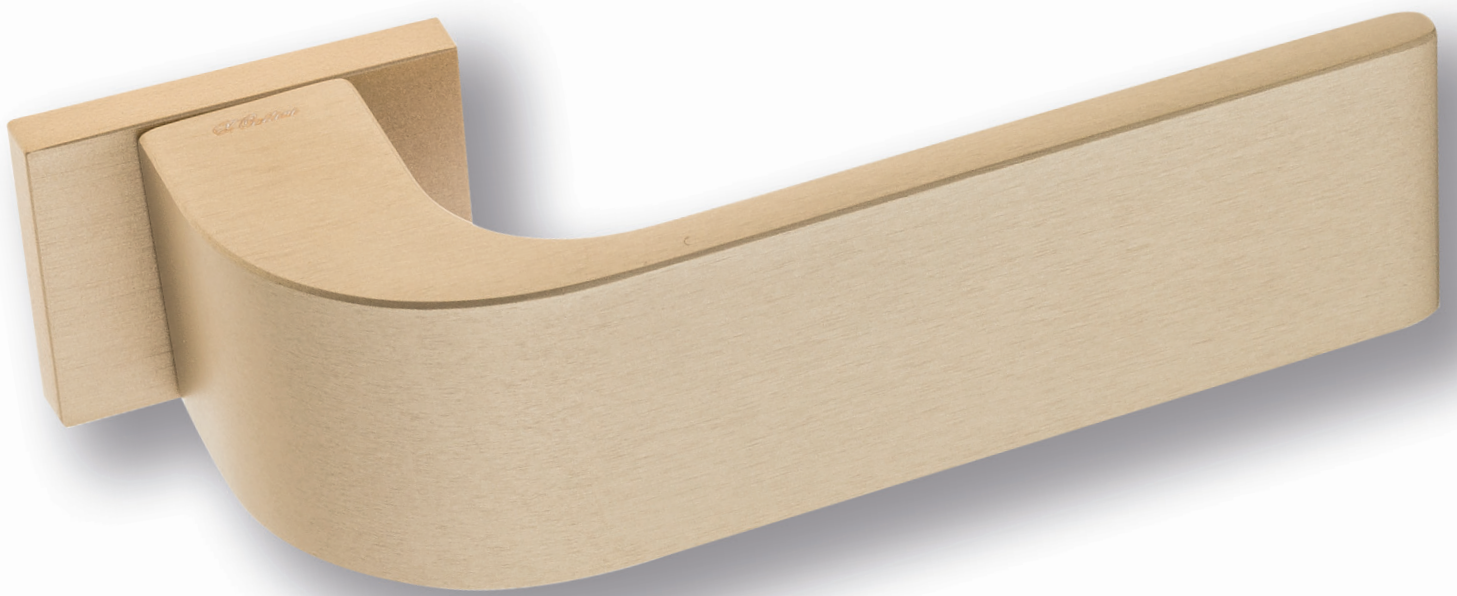

# CLO

---

**6-KD**  
золото крайола

**6-NM**  
матовый черный

**6**

Дверная ручка  
на прямоугольном основании

Латунь    Алюминий    ЦАМ