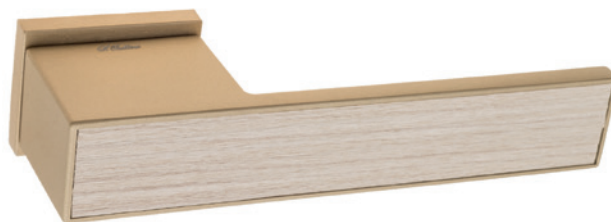

6-KD
золото крайола

KD