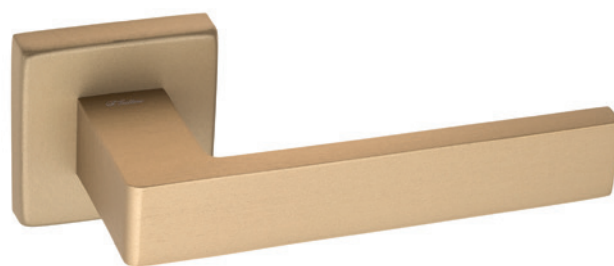

**8-KD**  
золото крайола

KD

**8**  
Дверная ручка  
на квадратном основании

2 ГОДА  
ГАРАНТИИ