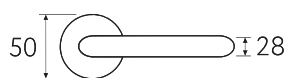

OLV

**D1-BY**  
матовая бронза

BY

**D1-NM**  
матовый черный

NM

CS CR BY OLV BS NM

**D1**  
Дверная ручка  
на круглом основании

5 ЛЕТ  
ГАРАНТИИ