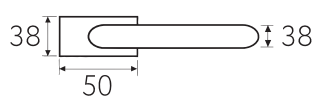

6

Дверная ручка
на прямоугольном основании

Латунь

Алюминий

ЦАМ