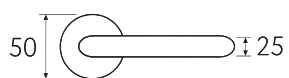

7.7
Дверная ручка
на круглом основании

Латунь Алюминий ЦАМ

2 ГОДА
ГАРАНТИЯ