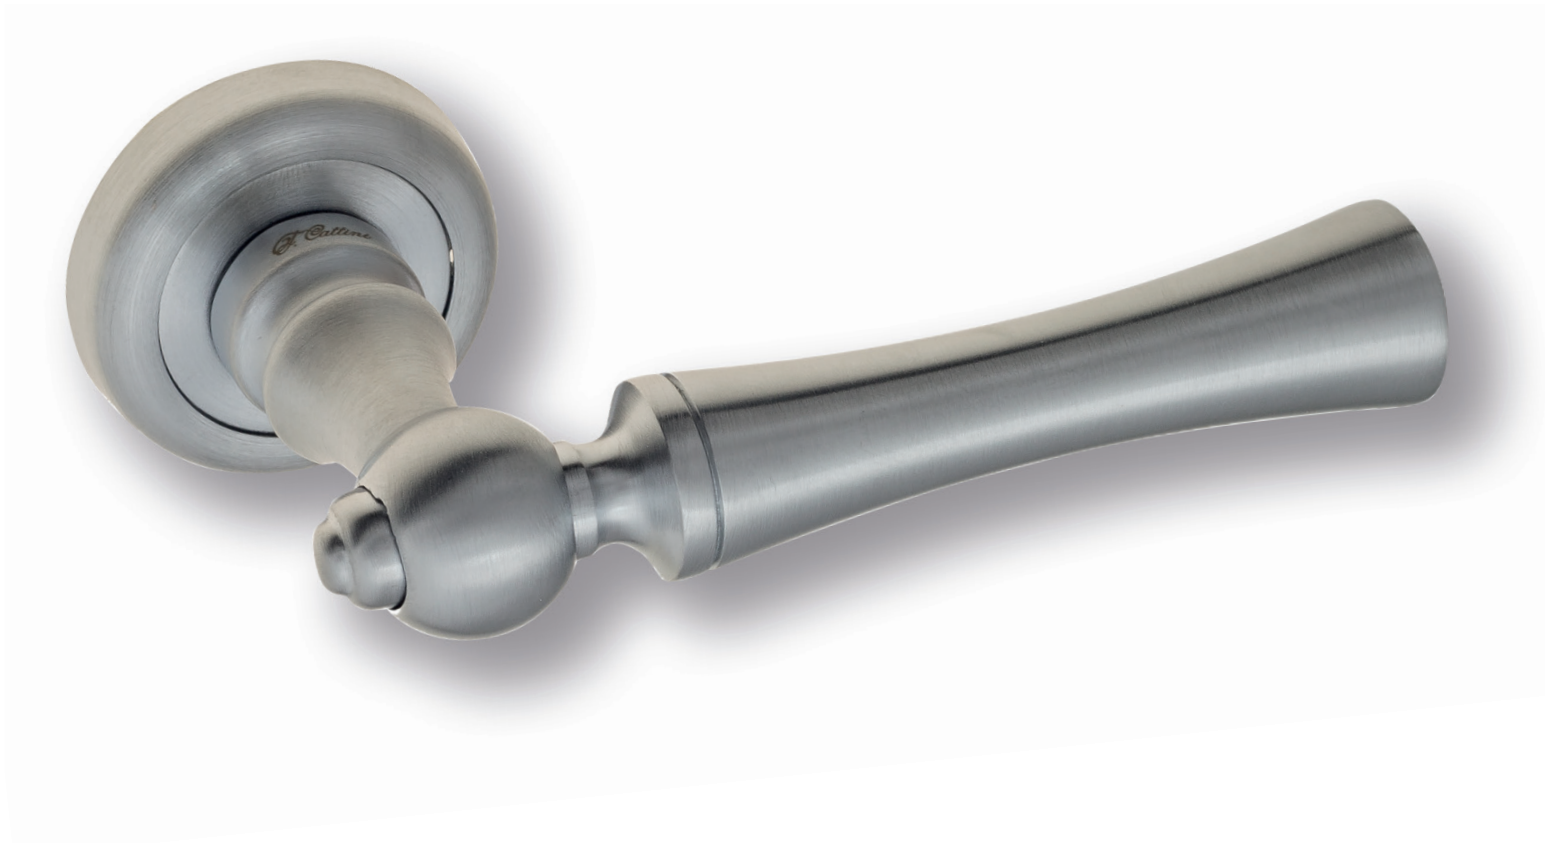

BA

**D1-NM**  
матовый черный

NM

**D1-OLV**  
полированная латунь

OLV

**D1-BS**  
матовая латунь

BS

**D1**  
Дверная ручка  
на круглом основании