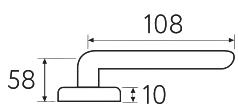

OLV

**D1-BY**  
матовая бронза

BY

**D1-NM**  
матовый черный

NM

CS CR BY OLV BS NM

**D1**  
Дверная ручка  
на круглом основании

5 ЛЕТ  
ГАРАНТИИ