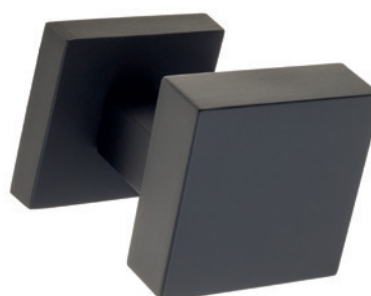

55x55 мм NM
матовый черный 1 шт.

NM