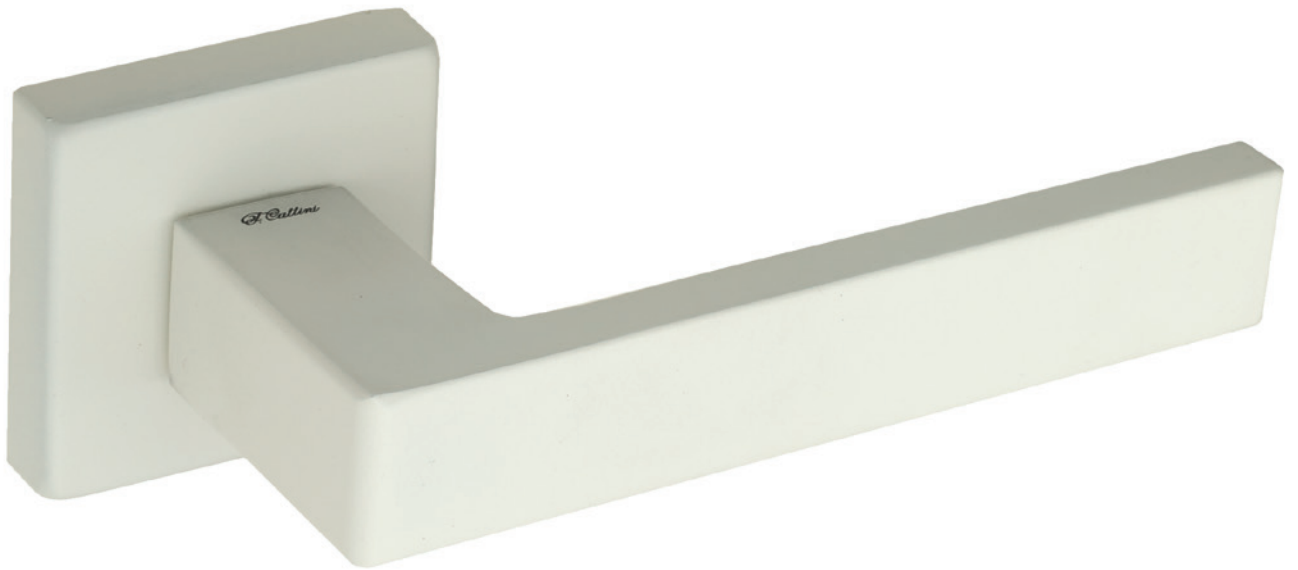

**8-KD**  
золото крайола

KD

**8**  
Дверная ручка  
на квадратном основании

2 ГОДА  
ГАРАНТИИ