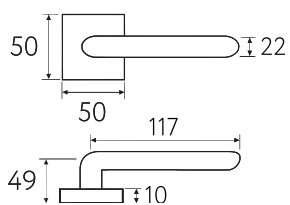

BOOM A

CS

BI

NM

KD

8
Дверная ручка
на квадратном основании

2 ГОДА
ГАРАНТИИ