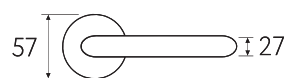

5 ЛЕТ
ГАРАНТИЯ

Латунь Алюминий ЦАМ