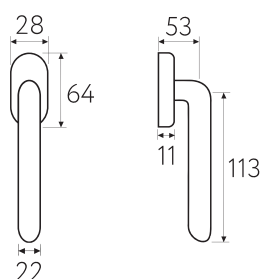

FW 7

Латунь   Алюминий   ЦАМ

2 ГОДА ГАРАНТИИ

FW 8

Латунь   Алюминий   ЦАМ

2 ГОДА ГАРАНТИИ