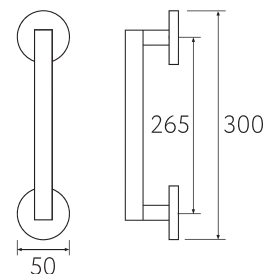

CR

CS

OLV

BS

NM

BY

CS CR BY OLV BS NM