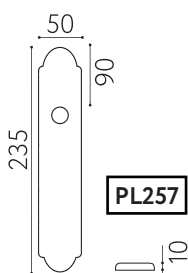

PL02 CS
полированный хром CR

CR OLV