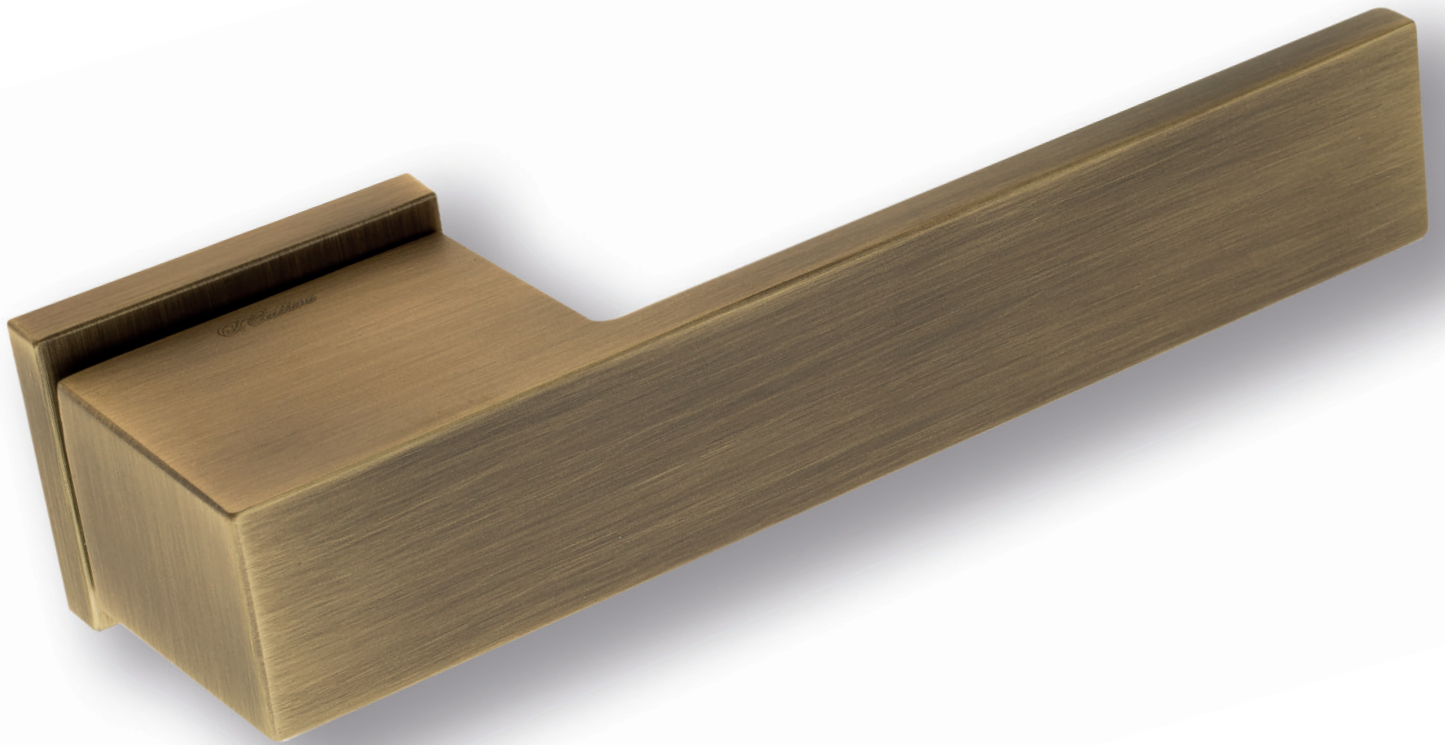

BY

**6-NM**  
матовый черный

NM

**6-BI**  
матовый белый

BI

6

Дверная ручка  
на прямоугольном основании

Латунь Алюминий ЦАМ