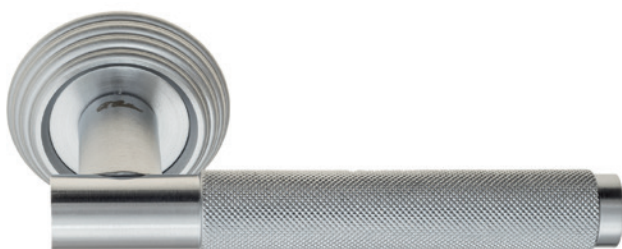

# UNA X Розетка классическая

**D8-NM**  
матовый черный

NM

**D8-BY**  
матовая бронза

ПОД ЗАКАЗ BY

**D8-CS**  
матовый хром

ПОД ЗАКАЗ CS

**D8-BS**  
матовая латунь