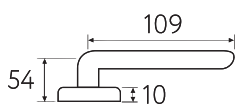

BY

**D1-OLV**  
полированная латунь

OLV

**D8-OLV**  
полированная латунь

OLV

CR BY OLV BS NM

**D1**  
Дверная ручка  
на круглом основании

5 ЛЕТ  
ГАРАНТИЯ