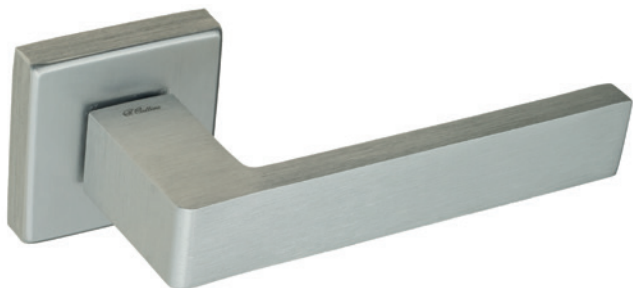

BOOM A

8-CS
матовый хром

CS