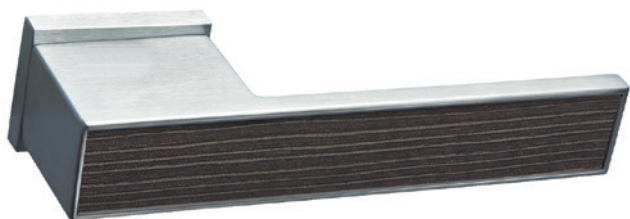

# COSMO NATURA TERRA

**6-CR**  
полированный хром

CR

**6-KD**  
золото крайола

KD

**6-CS**  
матовый хром

CS

**6-BY**  
матовая бронза