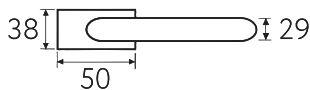

BY

**6-NM**  
матовый черный

NM

**6-BI**  
матовый белый

BI

BI CS CR BY KD NM

**6**  
Дверная ручка  
на прямоугольном основании

2 ГОДА  
ГАРАНТИИ