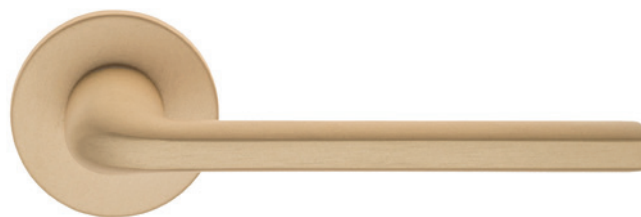

7FS-KD
золото крайола

KD