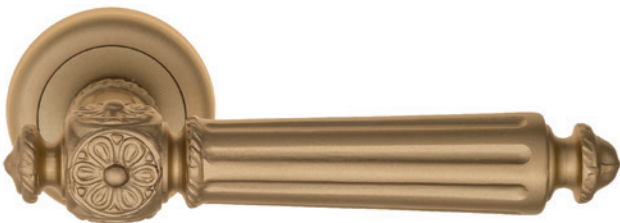

D1-BS
матовая латунь

BS

D1-BY
матовая бронза

BY

D1-OLV
полированная латунь

OLV

CR BY OLV BS NM

D1
Дверная ручка
на круглом основании

5 ЛЕТ
ГАРАНТИИ

Латунь   Алюминий   ЦАМ