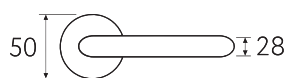

OLV

**D1-BY**  
матовая бронза

BY

**D1-BS**  
матовая латунь

BS

CS CR BY OLV BS NM

**D1**  
Дверная ручка  
на круглом основании

5 ЛЕТ  
ГАРАНТИЯ