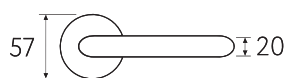

D8
Дверная ручка
на круглом основании

5 ЛЕТ
ГАРАНТИИ

Латунь Алюминий ЦАМ