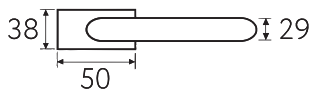

6

Дверная ручка
на прямоугольном основании