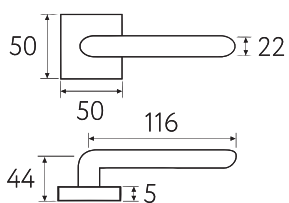

CR

CS CR KD NM