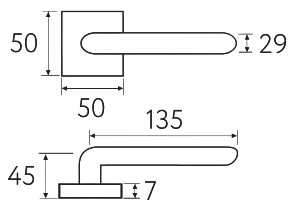

COSMO A

CS

KD

NM

CS KD NM

8.7
Дверная ручка
на квадратном основании