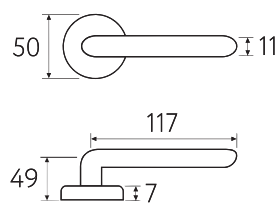

LINEA 8.7 и 7.7

KD

CR

NM

OLV

CS

NM

CS KD NM

8.7
Дверная ручка
на квадратном основании