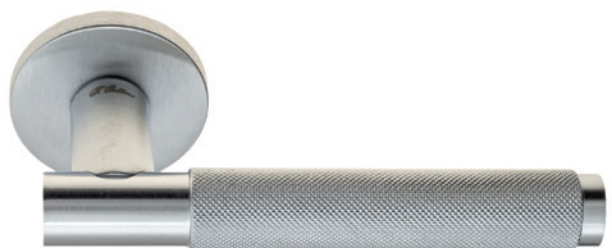

7FS-CS
матовый хром

CS