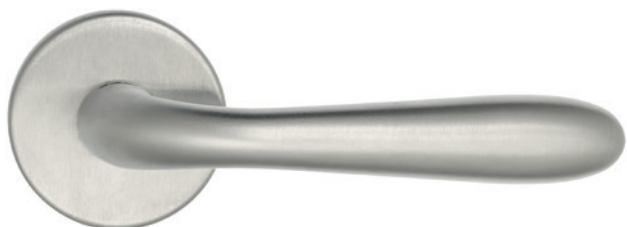

7-CS
матовый хром

CS