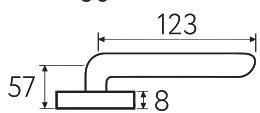

# CLO

---

**6-KD**  
золото крайола

**6-NM**  
матовый черный

**6**

Дверная ручка  
на прямоугольном основании

Латунь    Алюминий    ЦАМ