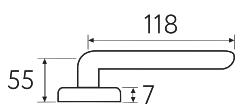

7.7
Дверная ручка
на круглом основании

Латунь Алюминий ЦАМ

2 ГОДА
ГАРАНТИЯ