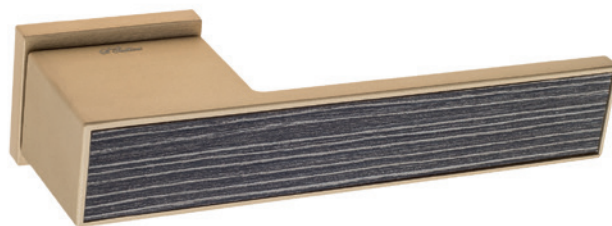

6-KD
золото крайола

KD