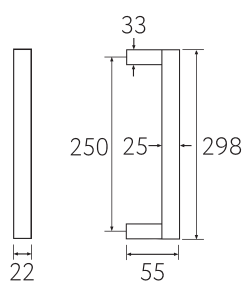

SIMPLY

Fratelli Cattini