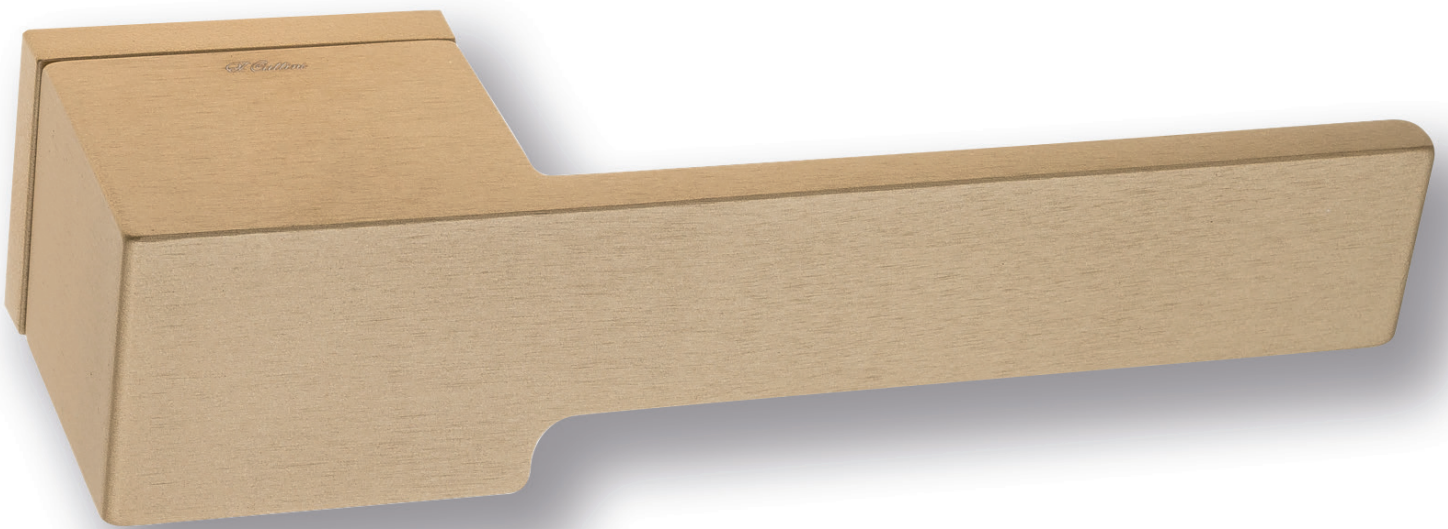

**6**

Дверная ручка  
на прямоугольном основании

Латунь

Алюминий

ЦАМ

2 ГОДА  
ГАРАНТИИ