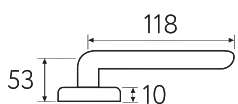

ПОД ЗАКАЗ BS

**D8-OLV**  
полированная латунь

ПОД ЗАКАЗ OLV

**D8-CR**  
полированный хром

ПОД ЗАКАЗ CR

CS CR BY OLV BS NM

**D8**  
Дверная ручка  
на круглом основании

5 ЛЕТ  
ГАРАНТИИ