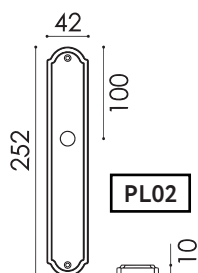

PL288 OLV
полированная латунь **OLV**

OLV