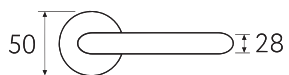

D1
Дверная ручка
на круглом основании

5 ЛЕТ
ГАРАНТИИ

Латунь   Алюминий   ЦАМ