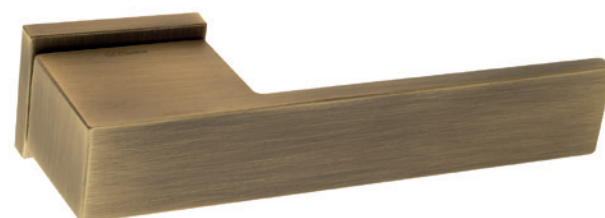

6-BY
матовая бронза

BY