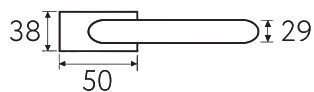

BY

**6-NM**  
матовый черный

NM

**6-BI**  
матовый белый

BI

6

Дверная ручка  
на прямоугольном основании

Латунь Алюминий ЦАМ