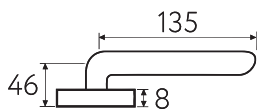

BY

**6-NM**  
матовый черный

NM

CS CR BY KD NM

6

Дверная ручка  
на прямоугольном основании

2 ГОДА  
ГАРАНТИИ