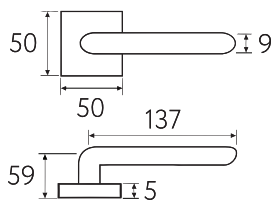

PLANA

8FS-CR
полированный хром

CR

8FS-CS
матовый хром

CS

CS CR

8FS
Дверная ручка
на квадратном основании

2 ГОДА
ГАРАНТИИ