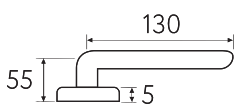

---

CS CR NM

**7FS**

Дверная ручка  
на круглом основании

Латунь

Алюминий

ЦАМ