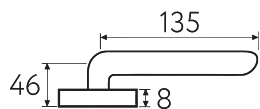

Латунь Алюминий ЦАМ