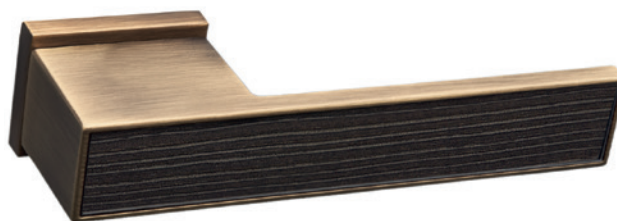

# COSMO NATURA TERRA

**6-CR**  
полированный хром

CR

**6-KD**  
золото крайола

KD

**6-CS**  
матовый хром

CS

**6-BY**  
матовая бронза