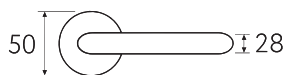

---

CS CR NM

**7FS**

Дверная ручка  
на круглом основании

Латунь

Алюминий

ЦАМ