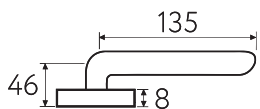

BY

**6-NM**  
матовый черный

NM

**6-BI**  
матовый белый

BI

6

Дверная ручка  
на прямоугольном основании

Латунь Алюминий ЦАМ