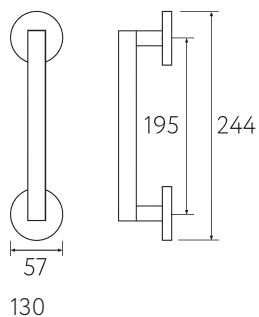

CS

CR

OLV

BS

BY

NM

CS CR BY OLV BS NM