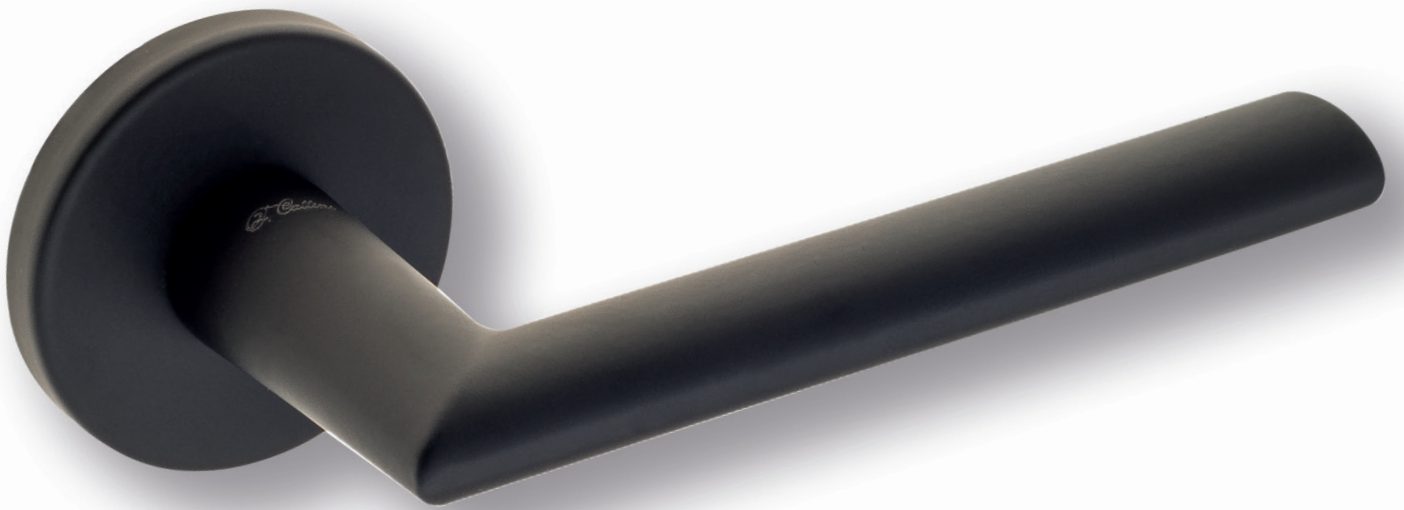

# LINEA 2

**8.7-NM**  
матовый черный

**7.7-NM**  
матовый черный

**8.7-KD**  
золото крайола

**7.7-KD**  
золото крайола

**8.7-CS**  
матовый хром

**7.7-CS**  
матовый хром

**8.7**  
Дверная ручка  
на квадратном основании

**7.7**  
Дверная ручка  
на круглом основании