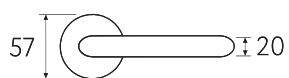

BS

**D8-OLV**  
полированная латунь

OLV

**D8-CR**  
полированный хром

CR

CS CR BY OLV BS NM

**D8**  
Дверная ручка  
на круглом основании

5 ЛЕТ  
ГАРАНТИИ