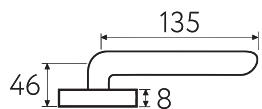

BY

**6-NM**  
матовый черный

NM

**6-BI**  
матовый белый

BI

6

Дверная ручка  
на прямоугольном основании

Латунь Алюминий ЦАМ