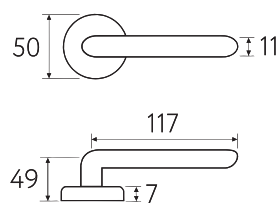

# LINEA 2

**8.7-NM**  
матовый черный

**7.7-NM**  
матовый черный

**8.7-KD**  
золото крайола

**7.7-KD**  
золото крайола

**8.7-CS**  
матовый хром

**7.7-CS**  
матовый хром

**8.7**  
Дверная ручка  
на квадратном основании