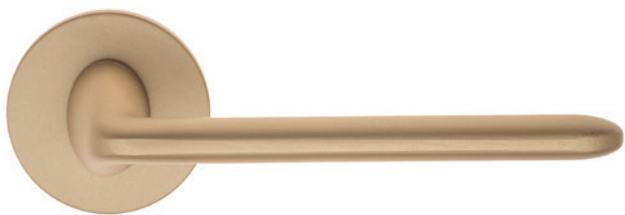

FEO

7FS-BS
матовая латунь