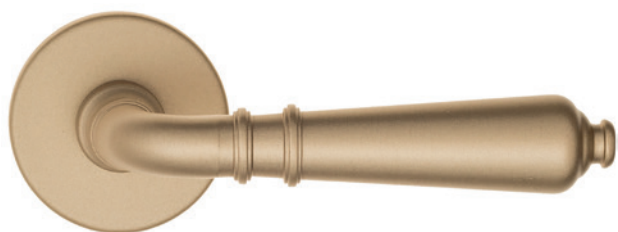

# TOSCANA модерн

**7.7-CR**  
полированный хром

CR

**7.7-OLV**  
полированная латунь

OLV

**7.7-KD**  
золото крайола

KD

**7.7-BY**  
матовая бронза