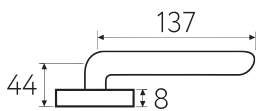

VELO

CS

NM

KD

CS KD NM

6

Дверная ручка
на прямоугольном основании