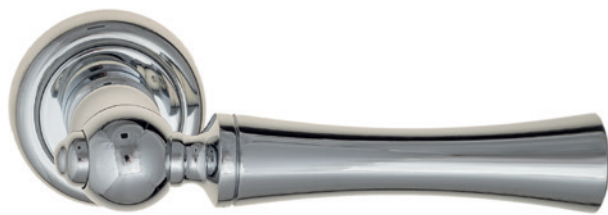

D1-CR
полированный хром

CR