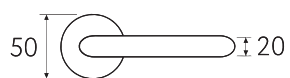

OLV

**7FS-CR**  
полированный хром

CR

**7FS-NM**  
матовый черный

NM

CS CR BY OLV BS NM

**7FS**

Дверная ручка  
на круглом основании