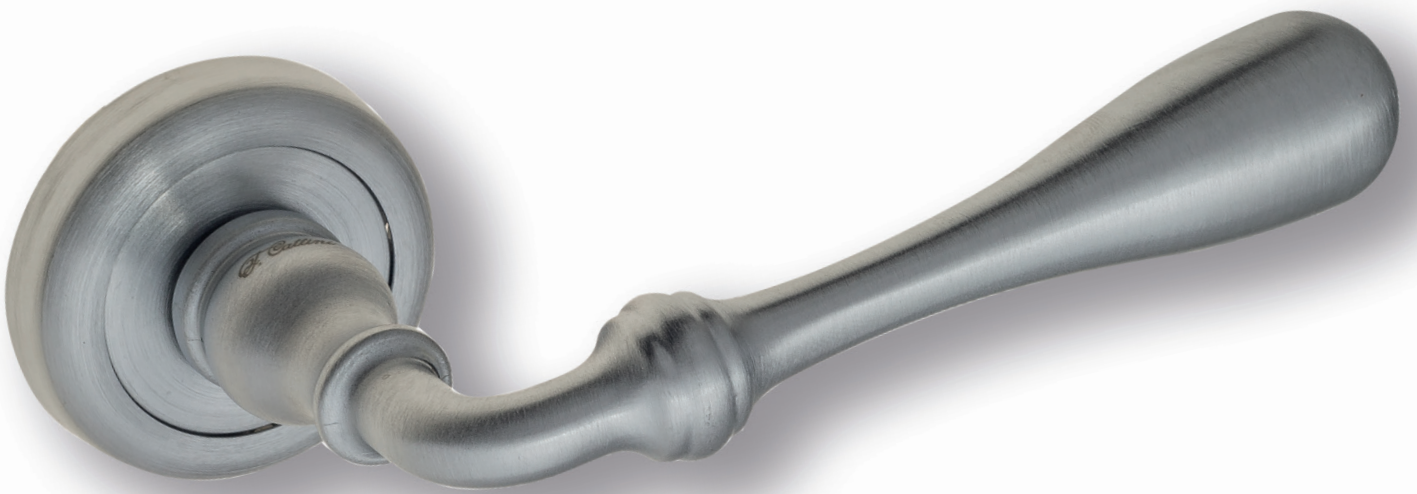

BA

CS CR BY OLV BS NM IA BA

**D1**  
Дверная ручка  
на круглом основании

5 ЛЕТ  
ГАРАНТИИ

Латунь Алюминий ЦАМ