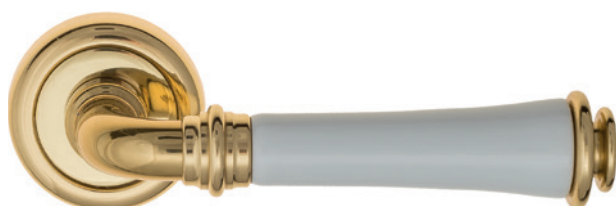

D1-OLV
полированная латунь

OLV

CS CR BY OLV BS NM IA

D1
Дверная ручка
на круглом основании

5 ЛЕТ
ГАРАНТИИ

Латунь Алюминий ЦАМ
керамика