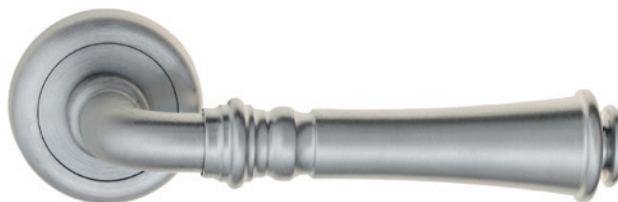

D1-CS
матовый хром

CS