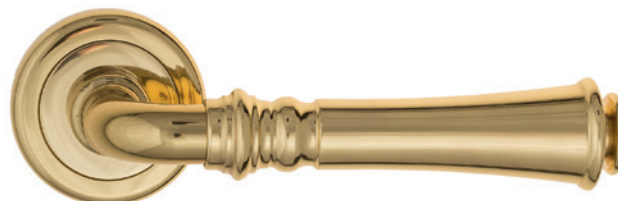

D1-OLV
полированная латунь

OLV