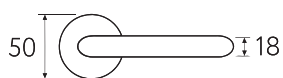

**7.7-CS**  
матовый хром

CS

**7.7-KD**  
золото крайола

KD

CS CR BY OLV KD

**7.7**

Дверная ручка  
на круглом основании

**5** ЛЕТ  
ГАРАНТИИ