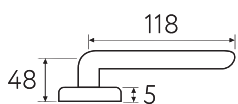

OLV

**7FS-CR**  
полированный хром

CR

**7FS-NM**  
матовый черный

NM

CS CR BY OLV BS NM

**7FS**

Дверная ручка  
на круглом основании