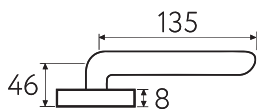

BY

**6-NM**  
матовый черный

NM

**6-BI**  
матовый белый

BI

BI CS CR BY KD NM

**6**  
Дверная ручка  
на прямоугольном основании

2 ГОДА  
ГАРАНТИИ