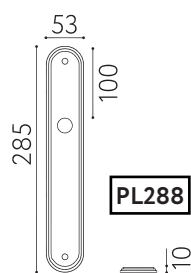

PL02 CS
полированный хром CR

CR OLV