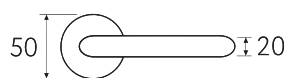

OLV

**7FS-CS**  
матовый хром

CS

**7FS-NM**  
матовый черный

NM

CS CR BY OLV BS NM

**7FS**

Дверная ручка  
на круглом основании