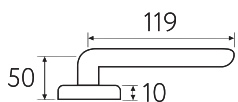

OLV

**D1-BY**  
матовая бронза

BY

**D1-BS**  
матовая латунь

BS

CS CR BY OLV BS NM

**D1**  
Дверная ручка  
на круглом основании

5 ЛЕТ  
ГАРАНТИЯ