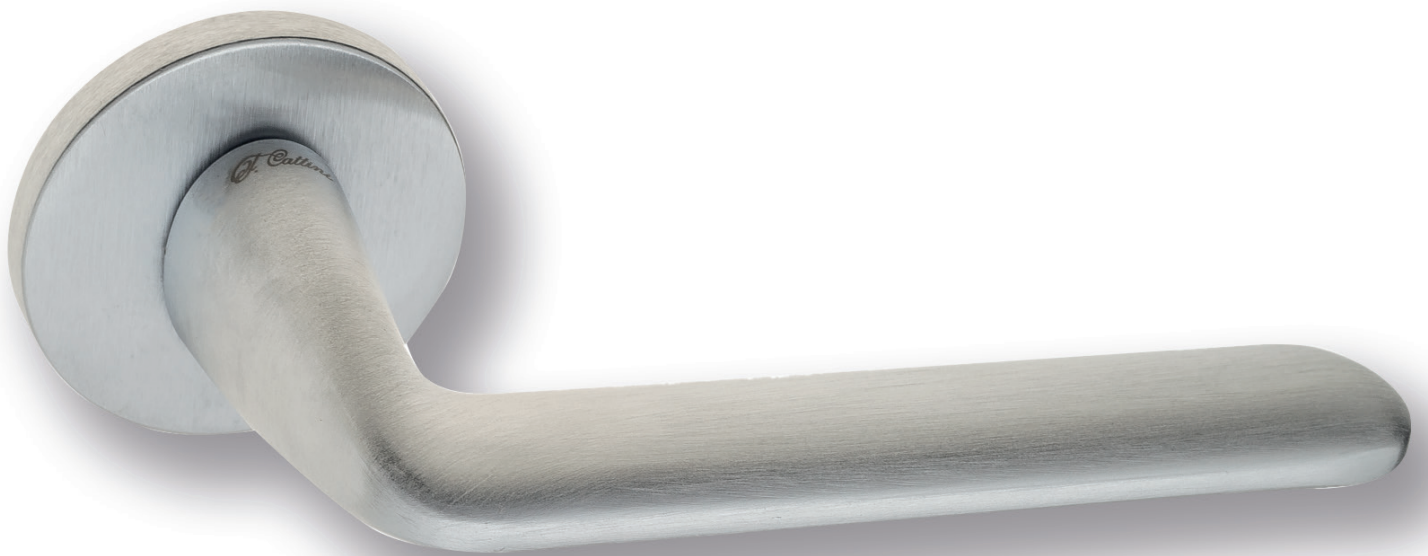

Дверная ручка  
на круглом основании

Латунь Алюминий ЦАМ