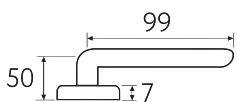

7.7

Дверная ручка
на круглом основании

5 ЛЕТ
ГАРАНТИИ

Латунь   Алюминий   ЦАМ