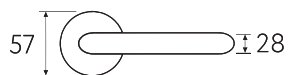

OLV

**D8-BY**  
матовая бронза

BY

**D8-BS**  
матовая латунь

BS

CS CR BY OLV BS NM

**D8**

Дверная ручка  
на круглом основании