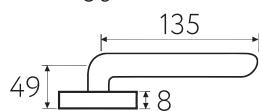

6

Дверная ручка
на прямоугольном основании

Латунь

Алюминий

ЦАМ