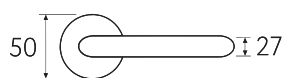

BY

**D1-OLV**  
полированная латунь

OLV

**D8-OLV**  
полированная латунь

OLV

CR BY OLV BS NM

**D1**  
Дверная ручка  
на круглом основании

5 ЛЕТ  
ГАРАНТИЯ