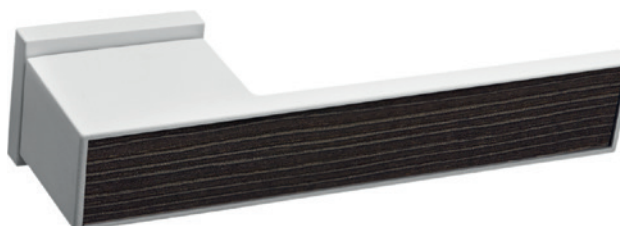

6-BI
матовый белый

BI

6

Дверная ручка
на прямоугольном основании

Латунь Алюминий ЦАМ

2 ГОДА
ГАРАНТИИ