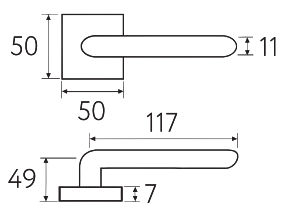

# LINEA 2

**8.7-NM**  
матовый черный

**7.7-NM**  
матовый черный

**8.7-KD**  
золото крайола

**7.7-KD**  
золото крайола

**8.7-CS**  
матовый хром

**7.7-CS**  
матовый хром

**8.7**  
Дверная ручка  
на квадратном основании