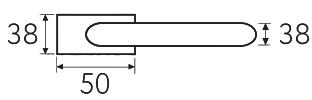

# CLO

---

**6-KD**  
золото крайола

**6-NM**  
матовый черный

**6**

Дверная ручка  
на прямоугольном основании

Латунь    Алюминий    ЦАМ