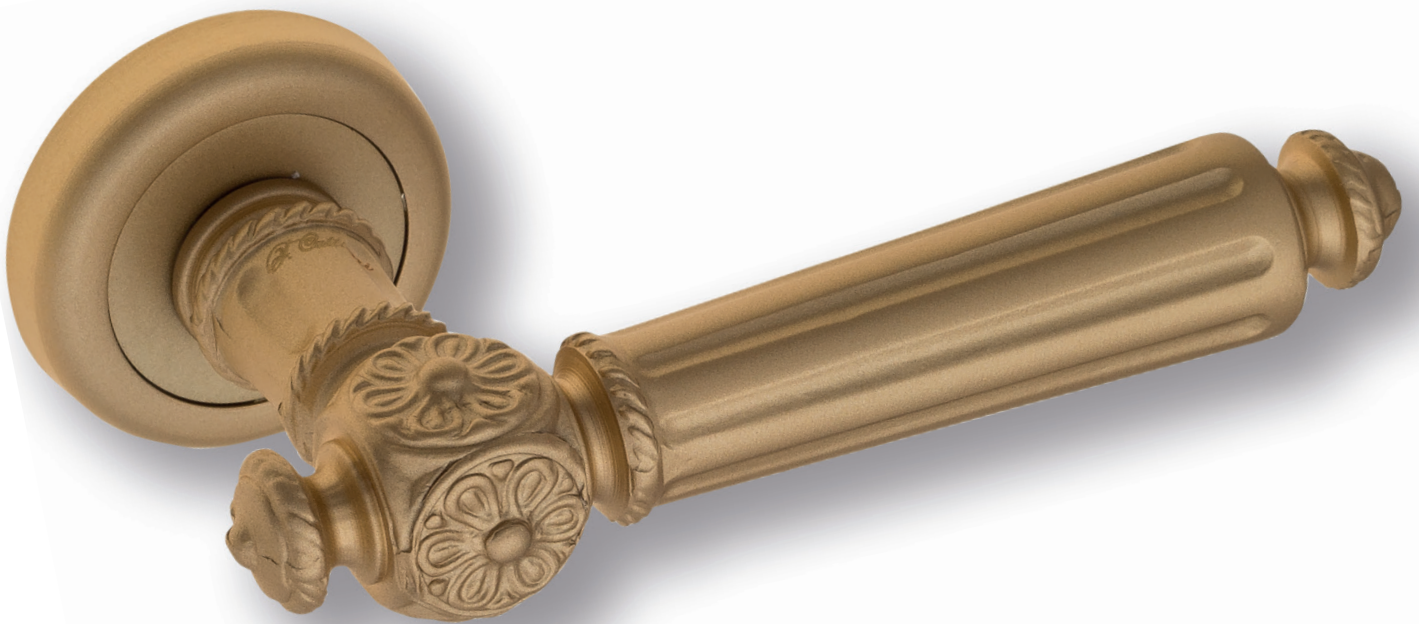

**D1-BY**  
матовая бронза

BY

**D1-OLV**  
полированная латунь

OLV

CR BY OLV BS NM

**D1**  
Дверная ручка  
на круглом основании

5 ЛЕТ  
ГАРАНТИИ

Латунь    Алюминий    ЦАМ