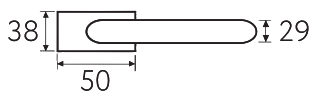

BY

**6-NM**  
матовый черный

NM

**6-BI**  
матовый белый

BI

6

Дверная ручка  
на прямоугольном основании

Латунь Алюминий ЦАМ