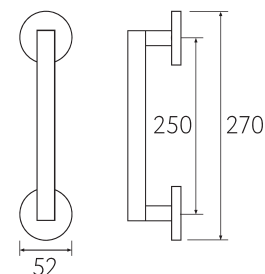

CR

CS

OLV

BS

NM

BY

CS CR BY OLV BS NM