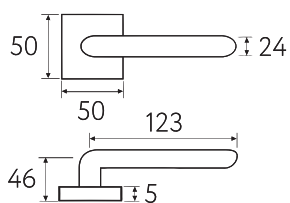

OSSIS

8FS-NM
матовый черный