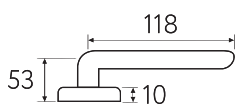

D8
Дверная ручка
на круглом основании

5 ЛЕТ
ГАРАНТИИ

Латунь   Алюминий   ЦАМ