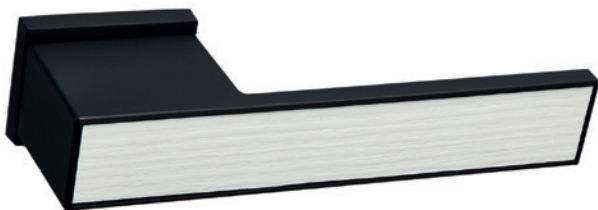

6-NM
матовый черный

NM

CS CR BY KD NM

6

Дверная ручка
на прямоугольном основании

2 ГОДА
ГАРАНТИИ