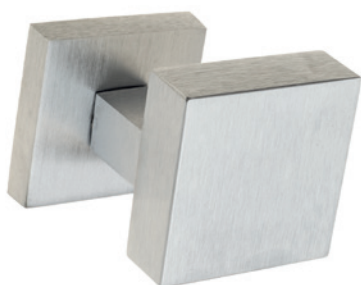

55x55 мм CS
матовый хром 1 шт.

CS