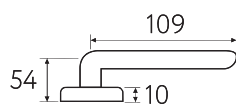

5 ЛЕТ
ГАРАНТИЯ

Латунь Алюминий ЦАМ