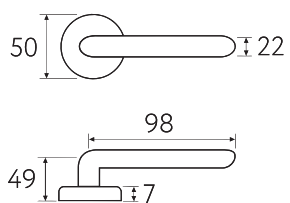

7.7
Дверная ручка
на круглом основании

5 ЛЕТ
ГАРАНТИИ

Латунь   Алюминий   ЦАМ