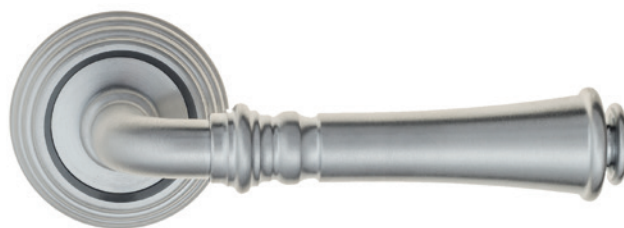

D8-CS
матовый хром

CS