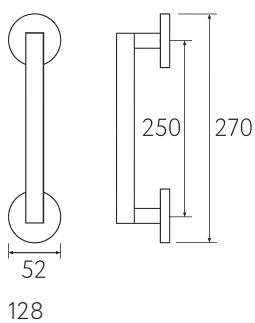

NM

CS CR BY OLV NM IA