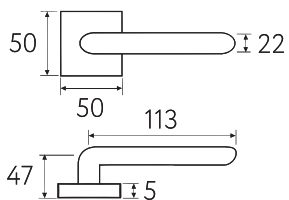

NEVADA

CR

CS

NM

BS

BY

OLV

CS CR BY OLV BS NM

8FS
Дверная ручка
на квадратном основании