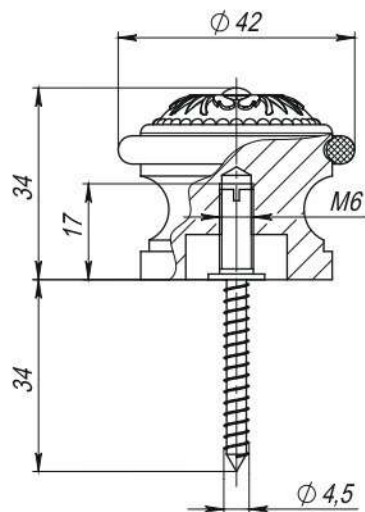

Дверные упоры серии DS SM01

Чертеж:

Цветовые решения:

GOLD-24
золото 24K

MAB-6
темная бронза

AB-7
матовая бронза

RB-10
французское золото

AS-3
античное серебро

Технические характеристики:

Материал изготовления: ZAMAK (сплав цинка, алюминия, магния и меди)
Устойчивость покрытия к коррозии в соляном тумане: более 96 часов
Вес изделия: 145 гр
Гарантия: 5 лет

Упаковка:

Промежуточная упаковка:
Кол-во: 10 шт.
Размер: 210x85x55 мм
Вес: 1,5 кг

Транспортная упаковка:
Кол-во: 100 шт.
Размер: 290x220x185 мм
Вес: 1,5 кг

Индивидуальная
Упаковка

Комплектация:

1. Упор дверной..... 1 шт.
2. Крепежный комплект..... 1 шт.