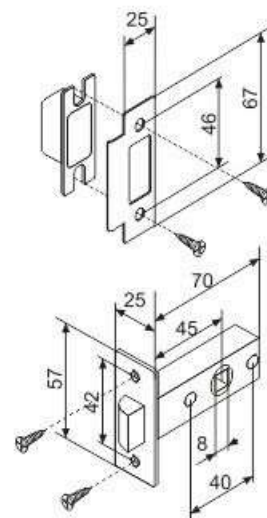

КАЧЕСТВЕННЫЕ ЗАЩЕЛКИ

ПО ДОСТУПНОЙ ЦЕНЕ

КАЧЕСТВО ПРОДУКТА:

- Высший 4 класс надежности (250 тыс. циклов открывания-закрывания)
- Надежное декоративное покрытие, совпадает по цвету с ручками **FUARO**
- Усиленная пружина защелки

УДОБСТВО ПРИМЕНЕНИЯ:

- Самый распространенный типоразмер для установки в новые двери и на замену старым защелкам
- Устанавливается на правые и левые двери
- Элементарно простая установка на дверь

ЛЕГКОСТЬ ПРОДАЖ:

- Все необходимое в комплекте: защелка, ответная планка, заглушка декоративная и крепеж
- Установочные размеры и схема монтажа на упаковке
- До 30% дешевле аналогов других производителей

УДОБСТВО ДЛЯ СКЛАДА:

- Заметные артикул и наименование
- Прочная и компактная упаковка
- Штрих-код

Артикул	Наименование	Цвет
F12-45-25 AB	Защелка врезная F12-45-25 AB	Бронза
F12-45-25 AC	Защелка врезная F12-45-25 AC	Медь
F12-45-25 CP	Защелка врезная F12-45-25 CP	Хром
F12-45-25 GP	Защелка врезная F12-45-25 GP	Золото
F12-45-25 SG	Защелка врезная F12-45-25 SG	Матовое золото
F12-45-25 SN	Защелка врезная F12-45-25 SN	Матовый никель