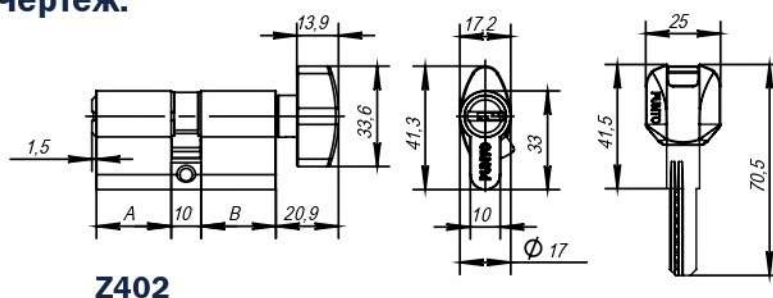

Технические характеристики:

- Тип ключа: «перфорированный»
- Материал ключа: латунь, ударопрочный пластик
- Материал ротора: латунь
- Количество пинов: 7
- Секретность: более 78 000 комбинаций
- Работоспособность: более 200 000 циклов открывания/закрывания
- Варианты исполнения: ключ-ключ (Z400), ключ-вертушка (Z402)
- Размеры: 60-110 мм
- Комплектация: 5 латунных ключей с пластиковой головкой, крепёжный винт 70 мм
- Гарантия: 1 год

Чертёж: