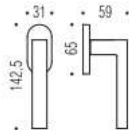

CR - CM

CR - CM

CR - CM