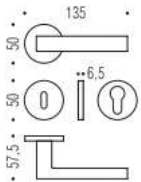

ELLE

BD 11 Design: Bartoli Design

CR
Cromo
Chrome

CM
Cromat
Matt chrome

BD 11 RF-RYF Ø50

FF 19 BZG Ø50

BD 12 DKF/SM

CR - CM

CR - CM

CR - CM