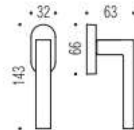

ELLE

BARTOLI DESIGN

ELLE

BD 11 Design:
Bartoli Design

CR
Cromo
Chrome

GL
Grafite
Graphite

CM
Cromat
Matt chrome

GM
Grafite Mat
Matt graphite

BD 11 R-RY Ø50

CD 49 BZG G Ø50

BD 12 IM

BD 12 DK/SM

CR - CM - GL - GM

CR - CM - GL - GM

CR - CM - GL - GM

CR - CM - GL - GM

Materiale: Ottone/Cromall®
Material: Brass/Cromall®

ELLE

BD 11 Design: Bartoli Design

CR
Cromo
Chrome

CM
Cromat
Matt chrome

BD 11 RF-RYF Ø50

FF 19 BZG Ø50

BD 12 DKF/SM