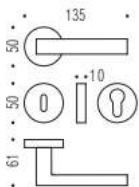

ELLE

BARTOLI DESIGN

ELLE

BD 11 Design:
Bartoli Design

CR
Cromo
Chrome

GL
Grafite
Graphite

CM
Cromat
Matt chrome

GM
Grafite Mat
Matt graphite

BD 11 R-RY Ø50

CD 49 BZG G Ø50

BD 12 IM

BD 12 DK/SM

CR - CM - GL - GM

CR - CM - GL - GM

CR - CM - GL - GM

CR - CM - GL - GM

Materiale: Ottone/Cromall®
Material: Brass/Cromall®

ELLE

BD 11 Design: Bartoli Design

CR
Cromo
Chrome

CM
Cromat
Matt chrome

BD 11 RF-RYF Ø50

FF 19 BZG Ø50

BD 12 DKF/SM