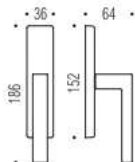

ELLE

BARTOLI DESIGN

ELLE

BD 11 Design:
Bartoli Design

CR
Cromo
Chrome

GL
Grafite
Graphite

CM
Cromat
Matt chrome

GM
Grafite Mat
Matt graphite

BD 11 R-RY Ø50

CD 49 BZG G Ø50

BD 12 IM

BD 12 DK/SM

CR - CM - GL - GM

CR - CM - GL - GM

CR - CM - GL - GM

CR - CM - GL - GM

Materiale: Ottone/Cromall®
Material: Brass/Cromall®

ELLE

BD 11 Design: Bartoli Design

CR
Cromo
Chrome

CM
Cromat
Matt chrome

BD 11 RF-RYF Ø50

FF 19 BZG Ø50

BD 12 DKF/SM