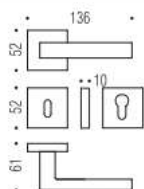

HUMAN
FIGURE

SIMBOLO DELLA PROCREAZIONE
SYMBOL OF PROCREATION

Tempo di creare la vita.

STUDIO PER AMORE E PSICHE
DI ANTONIO CANOVA

ELLESE

BARTOLI DESIGN

ELLESSE

BD 21 Design:
Bartoli Design

CR
Cromo
Chrome

GL
Grafite
Graphite

CM
Cromat
Matt chrome

GM
Grafite Mat
Matt graphite

BD 21 R-RY 52x52

MM 29 BZG 52x52

BD 12 IM

BD 22 DK/SM

CR - CM - GL - GM

CR - CM - GL - GM

CR - CM - GL - GM

CR - CM - GL - GM

Materiale: Cromall®
Material: Cromall®

ELLESSE

BD 21 Design:
Bartoli Design

CR
Cromo
Chrome