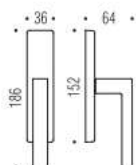

HUMAN
FIGURE

SIMBOLO DELLA PROCREAZIONE
SYMBOL OF PROCREATION

Tempo di creare la vita.

STUDIO PER AMORE E PSICHE
DI ANTONIO CANOVA

ELLESE

BARTOLI DESIGN

ELLESSE

BD 21 Design:
Bartoli Design

CR
Cromo
Chrome

GL
Grafite
Graphite

CM
Cromat
Matt chrome

GM
Grafite Mat
Matt graphite

BD 21 R-RY 52x52

MM 29 BZG 52x52

BD 12 IM

BD 22 DK/SM

CR - CM - GL - GM

CR - CM - GL - GM

CR - CM - GL - GM

CR - CM - GL - GM

Materiale: Cromall®
Material: Cromall®

ELLESSE

BD 21 Design:
Bartoli Design

CR
Cromo
Chrome