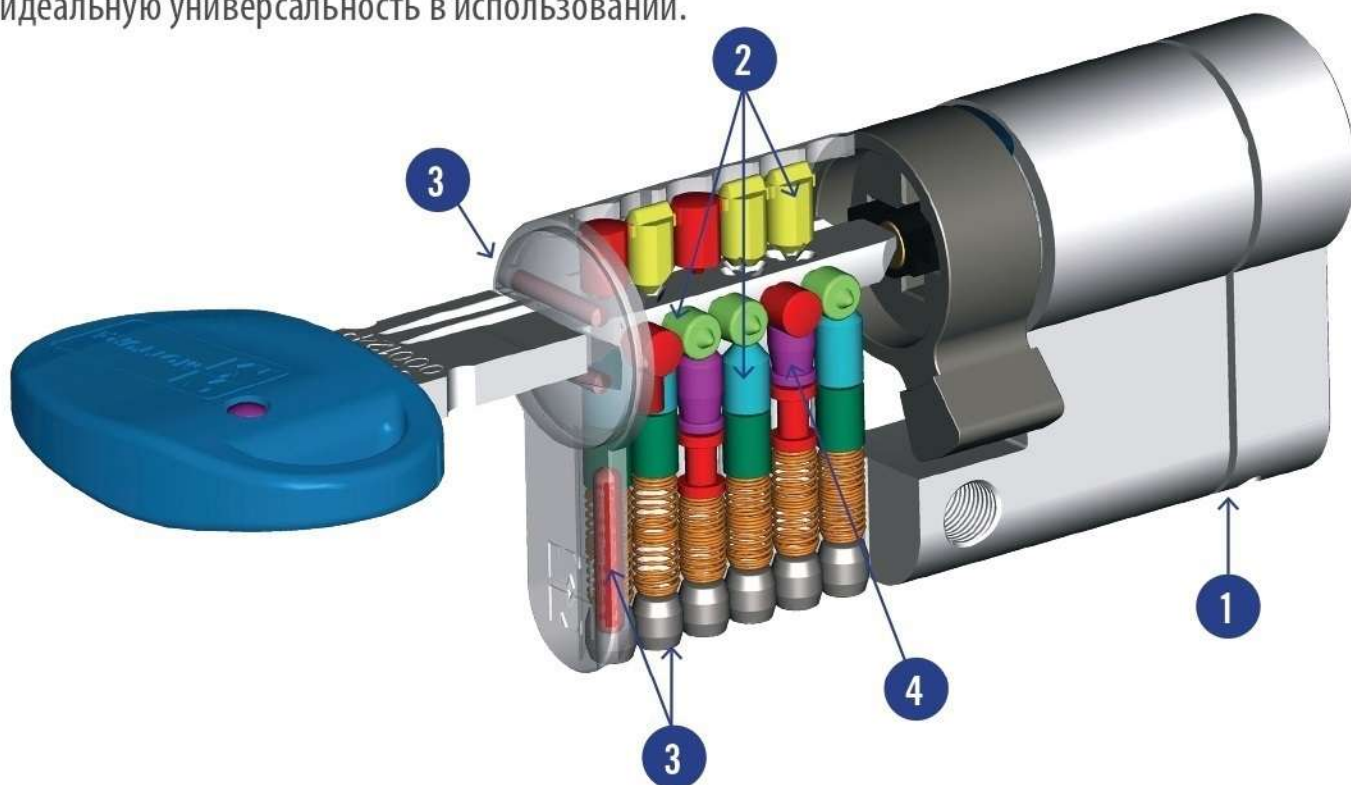

которые обеспечивают **CHAMPIONS® PRO**
идеальную универсальность в использовании.

1 Специальная фрезеровка для контролируемого слома цилиндра

До 16 пинов, гарантирующих максимальную безопасность

2 Двойная система механической кодировки

Пины контроля профиля ключа специальной формы "⊕⊗⊖⊘" которые в случае вскрытия при помощи отмычек, либо методом бампинга, блокируют открывание цилиндра.

Более 63 миллионов кодовых комбинаций: идеален для создания сложных мастер-систем.