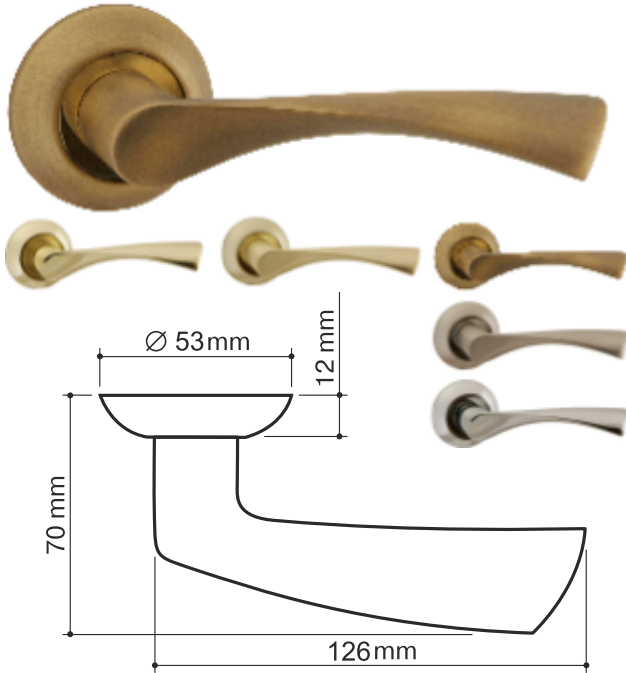

ЭКОНОМИЯ:

- На **25% дешевле** за счет использования алюминия в производстве ручек. Традиционные размеры ручек сохранены.
- Комплектация ручек адаптирована для установки как на деревянные, так и на металлические двери толщиной 30-85 мм.

КАЧЕСТВО ПРОДУКТА:

- Количество рабочих циклов открывание/закрывание – не менее 250 000.
- Стойкость гальванического покрытия- 72 часа в соляном тумане.
- Гарантия-1 год.

УДОБСТВО ПРИМЕНЕНИЯ:

- Сочетается с фурнитурой **серии RM**.
- Специальная комплектация, позволяющая устанавливать ручки на двери толщиной 30-85 мм.
- Удлиненный квадрат – 130 мм, стандартные стяжные винты до 45 мм, удлиненные стяжные винты до 95 мм.
- Расположение крепежных отверстий соответствуют общепринятым.

УДОБНОЕ ХРАНЕНИЕ И ТРАНСПОРТИРОВКА:

- Индивидуальная **компактная упаковка** - 165x110x60 мм.
- Транспортная упаковка-24 шт.
- Штрих-код и артикул на упаковке.

АССОРТИМЕНТ ДВЕРНЫХ РУЧЕК СЕРИИ AR

CLASSIC AR

LOUNGE AR

ID	Артикул	Наименование
28247	CLASSIC AR GP/SG-5	Ручка раздельная CLASSIC AR GP/SG-5 золото/матовое золото, квадрат 8x130 мм
28249	CLASSIC AR SG/GP-4	Ручка раздельная CLASSIC AR SG/GP-4 матовое золото/золото, квадрат 8x130 мм
28245	CLASSIC AR AB/GP-7	Ручка раздельная CLASSIC AR AB/GP-7 бронза/золото, квадрат 8x130 мм
28253	CLASSIC AR SN/CP-3	Ручка раздельная CLASSIC AR SN/CP-3 матовый никель/никель, квадрат 8x130 мм
28251	CLASSIC AR CP-8	Ручка раздельная CLASSIC AR CP-8 хром, квадрат 8x130 мм
28237	LOUNGE AR SG/GP-4	Ручка раздельная LOUNGE AR SG/GP-4 матовое золото/золото, квадрат 8x130 мм
28243	LOUNGE AR AB/GP-7	Ручка раздельная LOUNGE AR AB/GP-7 бронза/золото, квадрат 8x130 мм
28241	LOUNGE AR SN/CP-3	Ручка раздельная LOUNGE AR SN/CP-3 матовый никель/никель, квадрат 8x130 мм