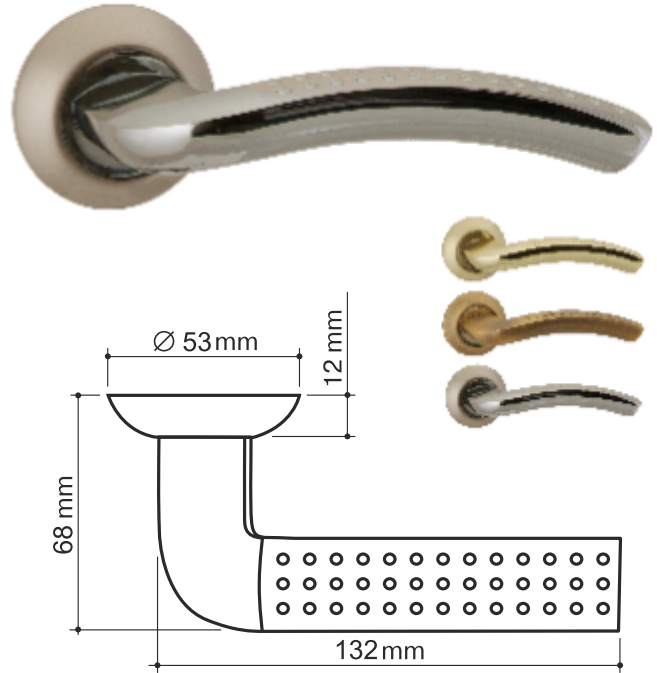

ЭКОНОМИЯ:

- На **25% дешевле** за счет использования алюминия в производстве ручек. Традиционные размеры ручек сохранены.
- Комплектация ручек адаптирована для установки как на деревянные, так и на металлические двери толщиной 30-85 мм.

КАЧЕСТВО ПРОДУКТА:

- Количество рабочих циклов открывание/закрывание – не менее 250 000.
- Стойкость гальванического покрытия- 72 часа в соляном тумане.
- Гарантия-1 год.

УДОБСТВО ПРИМЕНЕНИЯ:

- Сочетается с фурнитурой **серии RM**.
- Специальная комплектация, позволяющая устанавливать ручки на двери толщиной 30-85 мм.
- Удлиненный квадрат – 130 мм, стандартные стяжные винты до 45 мм, удлиненные стяжные винты до 95 мм.
- Расположение крепежных отверстий соответствуют общепринятым.

УДОБНОЕ ХРАНЕНИЕ И ТРАНСПОРТИРОВКА:

- Индивидуальная **компактная упаковка** - 165x110x60 мм.
- Транспортная упаковка-24 шт.
- Штрих-код и артикул на упаковке.

АССОРТИМЕНТ ДВЕРНЫХ РУЧЕК СЕРИИ AR

CLASSIC AR

LOUNGE AR

ID	Артикул	Наименование
28247	CLASSIC AR GP/SG-5	Ручка раздельная CLASSIC AR GP/SG-5 золото/матовое золото, квадрат 8x130 мм
28249	CLASSIC AR SG/GP-4	Ручка раздельная CLASSIC AR SG/GP-4 матовое золото/золото, квадрат 8x130 мм
28245	CLASSIC AR AB/GP-7	Ручка раздельная CLASSIC AR AB/GP-7 бронза/золото, квадрат 8x130 мм
28253	CLASSIC AR SN/CP-3	Ручка раздельная CLASSIC AR SN/CP-3 матовый никель/никель, квадрат 8x130 мм
28251	CLASSIC AR CP-8	Ручка раздельная CLASSIC AR CP-8 хром, квадрат 8x130 мм
28237	LOUNGE AR SG/GP-4	Ручка раздельная LOUNGE AR SG/GP-4 матовое золото/золото, квадрат 8x130 мм
28243	LOUNGE AR AB/GP-7	Ручка раздельная LOUNGE AR AB/GP-7 бронза/золото, квадрат 8x130 мм
28241	LOUNGE AR SN/CP-3	Ручка раздельная LOUNGE AR SN/CP-3 матовый никель/никель, квадрат 8x130 мм