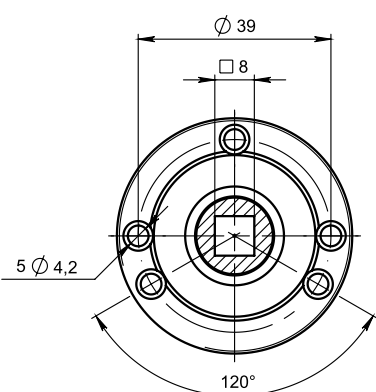

УДОБНОЕ ХРАНЕНИЕ И ТРАНСПОРТИРОВКА:

- Индивидуальная **компактная упаковка** - 165x110x60 мм.
- Транспортная упаковка-24 шт.
- Штрих-код и артикул на упаковке.

АССОРТИМЕНТ ДВЕРНЫХ РУЧЕК СЕРИИ AR

CLASSIC AR