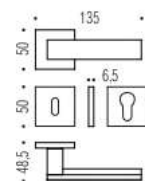

FF 29 BZG 50x50

LC 92 IM

LC 92 DK/SM

CR/CM - CR/NM - GL/GM

CR - CM - GM

CR/CM - CR/NM - GL/GM

CR/CM - CR/NM - GL/GM

Materiale: Ottone/Cromall®
Material: Brass/Cromall®