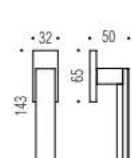

FF 29 BZG 50x50

LC 92 IM

LC 92 DK/SM

CR/CM - CR/NM - GL/GM

CR - CM - GM

CR/CM - CR/NM - GL/GM

CR/CM - CR/NM - GL/GM

Materiale: Ottone/Cromall®
Material: Brass/Cromall®