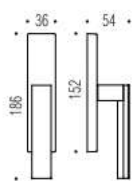

FF 29 BZG 50x50

LC 92 IM

LC 92 DK/SM

CR/CM - CR/NM - GL/GM

CR - CM - GM

CR/CM - CR/NM - GL/GM

CR/CM - CR/NM - GL/GM

Materiale: Ottone/Cromall®
Material: Brass/Cromall®