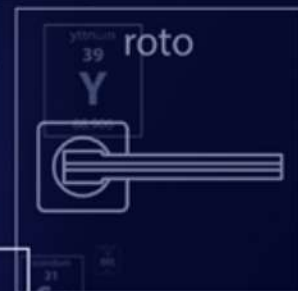

PUNTO

COLLECTION SIMPLE LIVING

roto

Zn

ДОЛГОЖДАЮЩАЯ НОВИНКА

РУЧКИ СЕРИЙ ZQ/ZR

Ручки PUNTO серии ZR и ZQ коллекции SIMPLE LIVING выполнены из цинкового сплава. Все модели серии являются воплощением наилучшего дизайна и современного стиля. Эстетика ручек прекрасно впишется в интерьер квартиры человека, идущего в ногу со временем. Сочетая красоту и качество, серия всецело раскрывает миссию бренда PUNTO — "Лёгкая жизнь".

Дверные ручки Punto предназначены для установки в межкомнатные и внутренние входные двери. Гальваническое покрытие прошло тест на устойчивость к коррозии в соляном тумане. Ресурс работы дверных ручек более 150 000 циклов открывания/закрывания.