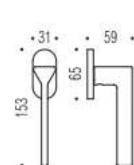

DKZERO

MF 11 R-RY Ø50

MF 19 BZG Ø50

MF 12 IM

MF 12 DK/SM

MF 12 DK0/SM

CR - CM - GL - GM

CR - CM - GL - GM

CR - CM - GL - GM

CR - CM - GL - GM

CR - CM - GM

Materiale: Ottone
Material: Brass