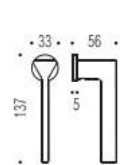

DKZERO

MF 11 R-RY Ø50

MF 19 BZG Ø50

MF 12 IM

MF 12 DK/SM

MF 12 DK0/SM

CR - CM - GL - GM

CR - CM - GL - GM

CR - CM - GL - GM

CR - CM - GL - GM

CR - CM - GM

Materiale: Ottone
Material: Brass