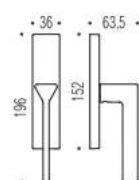

DKZERO

MF 11 R-RY Ø50

MF 19 BZG Ø50

MF 12 IM

MF 12 DK/SM

MF 12 DK0/SM

CR - CM - GL - GM

CR - CM - GL - GM

CR - CM - GL - GM

CR - CM - GL - GM

CR - CM - GM

Materiale: Ottone
Material: Brass