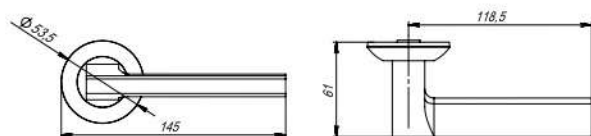

Чертёж

Упаковка

***Рекомендуем сочетать с нашими товарами аналогичных цветов:

БК6 TL BL-24

GR-23

SSC-16

WH-19

ET TL BL-24