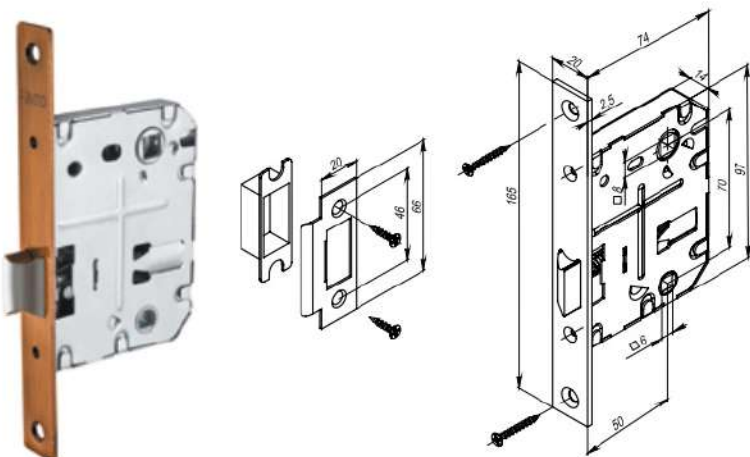

SN
мат. никель

CP
хром

Защёлка врезная L45-8 GR

графит

Задвижка врезная DB-45 CP

хром

Защёлка врезная L72-50 CFB

кофе глянец