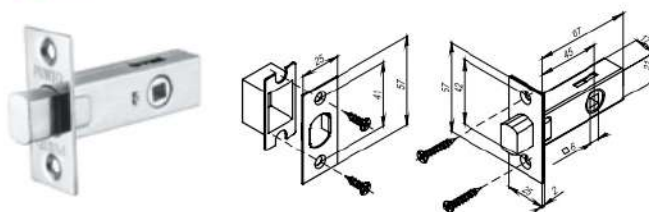

SN
мат. никель

CP
хром

Защёлка врезная L45-8 GR

графит

Задвижка врезная DB-45 CP

хром

Защёлка врезная L72-50 CFB

кофе глянец