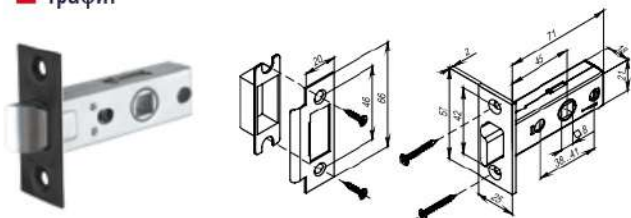

ЗАЩЁЛКИ И ЗАДВИЖКИ для деревянных дверей

PUNTO
COLLECTION SIMPLE LIVING

УЖЕ В ПРОДАЖЕ

Дверные защёлки и задвижки Punto соответствуют высшему 4 классу надёжности — 250 000 циклов открывания/закрывания.

Корпус изготовлен из высокопрочной стали. Лицевые элементы имеют надёжное гальваническое покрытие.

Комплектация: ответная планка, декоративная заглушка и крепежная фурнитура в цвет изделия.

Цветовые решения:

ABG
зел. бронза

CFB
кофе глянец

CF
кофе

GR
графит

GP
золото

SG
мат. золото

SN
мат. никель

CP
хром

Защёлка врезная L45-8 GR

графит