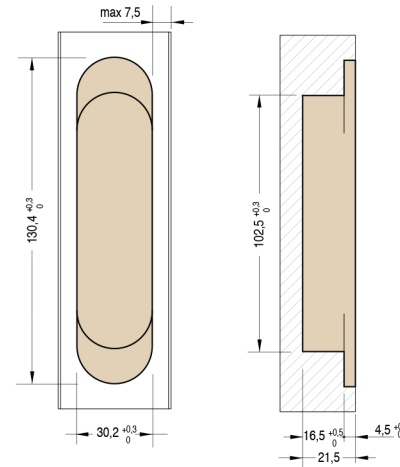

1330s

mm.130x30

Cod. CI0S1330 **NIK00**
 Cod. CI0S1330 **ARG00**
 Cod. CI0S1330 **VNO00**

Скрытые регулируемые петли для дверей

 Pack. 42

MAINTENANCEFREE

ХАРАКТЕРИСТИКИ:

- Сделана из стекловолокна и замка в трех вариантах
- Подходит для дверей с минимальной толщиной 35 мм
- Повышенная универсальность: резка по центру дверей толщиной от 35 до 45 мм
- Подходит в случае использования декора до 15,5 мм
- Общая длина 130 мм
- Глубина всего 21 мм
- 3D регулировка S.T.A.R.S.
- Нагрузка до 60 кг
- Легкая установка и симметричная резка
- Прочная и суперлегкая: вес всего 257 г

Размеры паза

УНИВЕРСАЛЬНАЯ

Универсальная петля для дверей от 35 мм до 45 мм

Разрез двери

| A | B |
|------|-----|
| 15,5 | 2,5 |
| 14,5 | 3 |
| 13,5 | 3,5 |
| 12 | 4 |
| 10 | 4,5 |
| 8 | 5 |

НАГРУЗКИ

Высота двери 2100 мм; для высоты >2100 мм или дверей с доводчиком пожалуйста смотрите стр.92

* Глубина резки минимальна