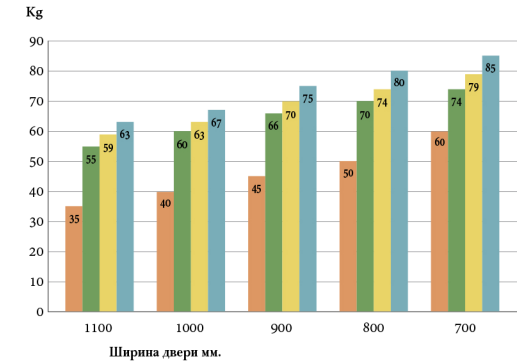

Размеры паза

УНИВЕРСАЛЬНАЯ

Универсальная петля для дверей от 35 мм до 45 мм

Разрез двери

| A | B |
|------|-----|
| 15,5 | 2,5 |
| 14,5 | 3 |
| 13,5 | 3,5 |
| 12 | 4 |
| 10 | 4,5 |
| 8 | 5 |

НАГРУЗКИ

Высота двери 2100 мм; для высоты >2100 мм или дверей с доводчиком пожалуйста смотрите стр.92