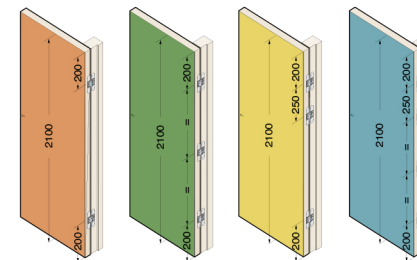

1330s

mm.130x30

Cod. CI0S1330 **NIK00**
 Cod. CI0S1330 **ARG00**
 Cod. CI0S1330 **VNO00**

Скрытые регулируемые петли для дверей

 Pack. 42

MAINTENANCEFREE

ХАРАКТЕРИСТИКИ:

- Сделана из стекловолокна и замка в трех вариантах
- Подходит для дверей с минимальной толщиной 35 мм
- Повышенная универсальность: резка по центру дверей толщиной от 35 до 45 мм
- Подходит в случае использования декора до 15,5 мм
- Общая длина 130 мм
- Глубина всего 21 мм
- 3D регулировка S.T.A.R.S.
- Нагрузка до 60 кг
- Легкая установка и симметричная резка
- Прочная и суперлегкая: вес всего 257 г

Размеры паза

УНИВЕРСАЛЬНАЯ

Универсальная петля для дверей от 35 мм до 45 мм

Разрез двери

| A | B |
|------|-----|
| 15,5 | 2,5 |
| 14,5 | 3 |
| 13,5 | 3,5 |
| 12 | 4 |
| 10 | 4,5 |
| 8 | 5 |

НАГРУЗКИ

Высота двери 2100 мм; для высоты >2100 мм или дверей с доводчиком пожалуйста смотрите стр.92