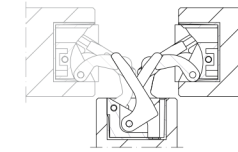

1330s

mm.130x30

Cod. CI0S1330 **NIK00**
 Cod. CI0S1330 **ARG00**
 Cod. CI0S1330 **VNO00**

Скрытые регулируемые петли для дверей

 Pack. 42

MAINTENANCEFREE

ХАРАКТЕРИСТИКИ:

- Сделана из стекловолокна и замка в трех вариантах
- Подходит для дверей с минимальной толщиной 35 мм
- Повышенная универсальность: резка по центру дверей толщиной от 35 до 45 мм
- Подходит в случае использования декора до 15,5 мм
- Общая длина 130 мм
- Глубина всего 21 мм
- 3D регулировка S.T.A.R.S.
- Нагрузка до 60 кг
- Легкая установка и симметричная резка
- Прочная и суперлегкая: вес всего 257 г

Размеры паза

УНИВЕРСАЛЬНАЯ

Универсальная петля для дверей от 35 мм до 45 мм

Разрез двери

| A | B |
|------|-----|
| 15,5 | 2,5 |
| 14,5 | 3 |
| 13,5 | 3,5 |
| 12 | 4 |
| 10 | 4,5 |
| 8 | 5 |

НАГРУЗКИ

Высота двери 2100 мм; для высоты >2100 мм или дверей с доводчиком пожалуйста смотрите стр.92

* Глубина резки минимальна