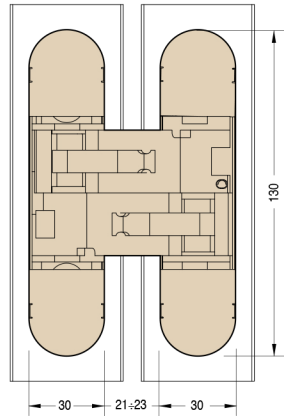

1. 1 Механизм изготовлен из цинкового сплава
2. 2 Оцинкованные стальные крышечки
3. 3 Внутренний механизм из стекловолокна
4. 4 Внешняя структура из стекловолокна

* Глубина резки минимальна