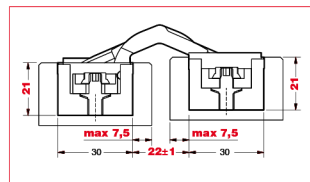

1. 1 Механизм изготовлен из цинкового сплава
2. 2 Оцинкованные стальные крышечки
3. 3 Внутренний механизм из стекловолокна
4. 4 Внешняя структура из стекловолокна

* Глубина резки минимальна