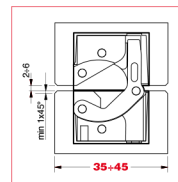

1. 1 Механизм изготовлен из цинкового сплава
2. 2 Оцинкованные стальные крышечки
3. 3 Внутренний механизм из стекловолокна
4. 4 Внешняя структура из стекловолокна

* Глубина резки минимальна