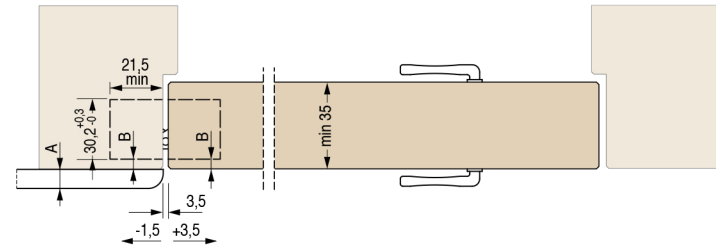

1330s

mm.130x30

Cod. CI0S1330 **NIK00**
 Cod. CI0S1330 **ARG00**
 Cod. CI0S1330 **VNO00**

Скрытые регулируемые петли для дверей

 Pack. 42

MAINTENANCEFREE

ХАРАКТЕРИСТИКИ:

- Сделана из стекловолокна и замка в трех вариантах
- Подходит для дверей с минимальной толщиной 35 мм
- Повышенная универсальность: резка по центру дверей толщиной от 35 до 45 мм
- Подходит в случае использования декора до 15,5 мм
- Общая длина 130 мм
- Глубина всего 21 мм
- 3D регулировка S.T.A.R.S.
- Нагрузка до 60 кг
- Легкая установка и симметричная резка
- Прочная и суперлегкая: вес всего 257 г

Размеры паза

УНИВЕРСАЛЬНАЯ

Универсальная петля для дверей от 35 мм до 45 мм

Разрез двери

| A | B |
|------|-----|
| 15,5 | 2,5 |
| 14,5 | 3 |
| 13,5 | 3,5 |
| 12 | 4 |
| 10 | 4,5 |
| 8 | 5 |

НАГРУЗКИ

Высота двери 2100 мм; для высоты >2100 мм или дверей с доводчиком пожалуйста смотрите стр.92

- 2 петли
- 3 симметричных петли
- 3 асимметричных петли
- 4 петли - 4 Paumelles

- 1 Механизм изготовлен из цинкового сплава
- 2 Оцинкованные стальные крышечки
- 3 Внутренний механизм из стекловолокна
- 4 Внешняя структура из стекловолокна

* Глубина резки минимальна