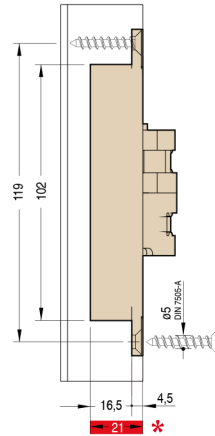

1. 1 Механизм изготовлен из цинкового сплава
2. 2 Оцинкованные стальные крышечки
3. 3 Внутренний механизм из стекловолокна
4. 4 Внешняя структура из стекловолокна

* Глубина резки минимальна