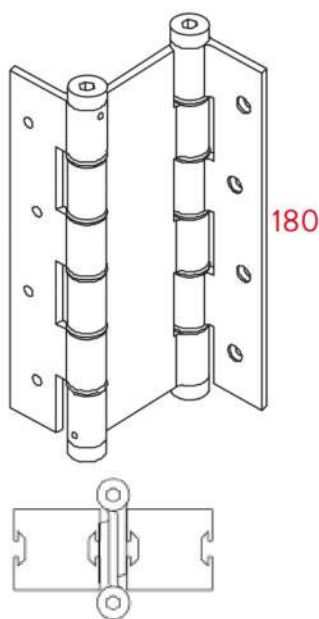

Петля пружинная двойная Justor DA 180A 5934

- Петля Justor **5934.01** (матовый хром)

- Петля Justor **5934.02** (матовое золото)

- Петля Justor **5934.03** (бронза)

- Петля Justor **5934.06** (белый)

- Петля Justor **5934.09** (черный)

- Высота петли: **180 мм**
- Максимальная нагрузка на 2 петли: **40 кг**
- Максимальная нагрузка на 3 петли: **60 кг**
- Предназначена для дверей толщиной **50 мм**
- Материал петли анодированный алюминий

- Видео по ссылке: <https://youtu.be/nNqbHbyuDWI>

Размеры петли

Толщина полотна макс. 50 мм

Нагрузка

Цветовые решения

5934.01
(мат. хром)

5934.02
(мат.золото)

5934.03
(бронза)