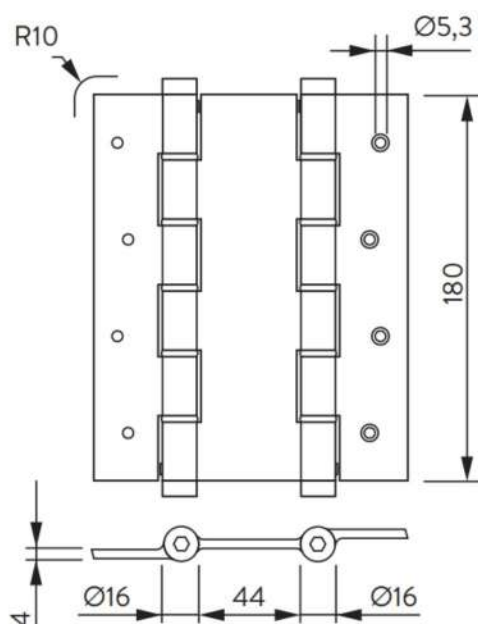

- Высота петли: **180 мм**
- Максимальная нагрузка на 2 петли: **40 кг**
- Максимальная нагрузка на 3 петли: **60 кг**
- Предназначена для дверей толщиной **50 мм**
- Материал петли анодированный алюминий

- Видео по ссылке: <https://youtu.be/nNqbHbyuDWI>

Размеры петли

Толщина полотна макс. 50 мм

Нагрузка

Цветовые решения

5934.01
(мат. хром)

5934.02
(мат.золото)

5934.03
(бронза)