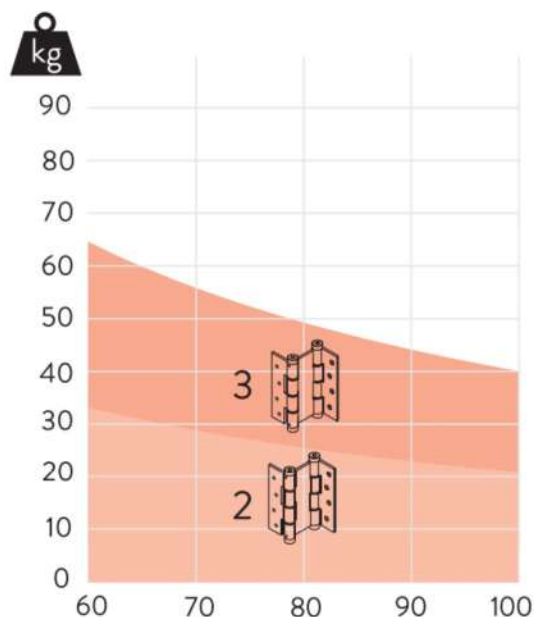

- Высота петли: **180 мм**
- Максимальная нагрузка на 2 петли: **40 кг**
- Максимальная нагрузка на 3 петли: **60 кг**
- Предназначена для дверей толщиной **50 мм**
- Материал петли анодированный алюминий

- Видео по ссылке: <https://youtu.be/nNqbHbyuDWI>

Размеры петли

Толщина полотна макс. 50 мм

Нагрузка

Цветовые решения

5934.01
(мат. хром)

5934.02
(мат.золото)

5934.03
(бронза)