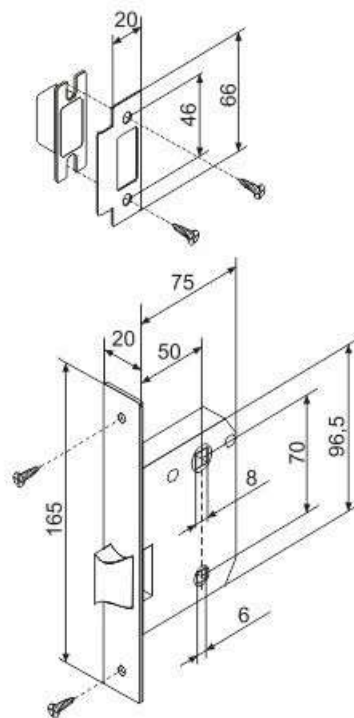

КАЧЕСТВЕННЫЕ ЗАЩЕЛКИ

ПО ДОСТУПНОЙ ЦЕНЕ

КАЧЕСТВО ПРОДУКТА:

- Высший 4 класс надежности (250 тыс. циклов открывания-закрывания)
- Надежное декоративное покрытие, совпадает по цвету с ручками **FUARO**
- Усиленный блок пружин

ЛЕГКОСТЬ ПРОДАЖ:

- Все необходимое в комплекте: защелка, ответная планка, заглушка декоративная и крепеж
- Установочные размеры и схема монтажа на упаковке
- До 25% дешевле аналогов других производителей

УДОБСТВО ПРИМЕНЕНИЯ:

- Самый распространенный типоразмер для установки в новые двери и на замену старым защелкам
- Подходит для ручек с установочными размерами 38 и 40 мм
- Универсальный засов-защелка для левых и правых дверей

УДОБСТВО ДЛЯ СКЛАДА:

- Заметные артикул и наименование
- Прочная и компактная упаковка
- Штрих-код

Артикул	Наименование	Цвет
F72-50 AB	Защелка врезная F72-50 AB	Бронза
F72-50 AC	Защелка врезная F72-50 AC	Медь
F72-50 CP	Защелка врезная F72-50 CP	Хром
F72-50 GP	Защелка врезная F72-50 GP	Золото
F72-50 SG	Защелка врезная F72-50 SG	Матовое золото
F72-50 SN	Защелка врезная F72-50 SN	Матовый никель