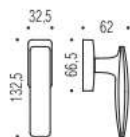

CR
Cromo
Chrome

CM
Cromat
Matt chrome

PT 11 R-RY 52x52

PT 19 BZG 52x52

PT 12 IM

PT 12 DK/SM

CR - CM

CR - CM

CR - CM

CR - CM

Materiale: Ottone
Material: Brass