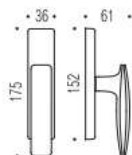

CR
Cromo
Chrome

CM
Cromat
Matt chrome

PT 11 R-RY 52x52

PT 19 BZG 52x52

PT 12 IM

PT 12 DK/SM

CR - CM

CR - CM

CR - CM

CR - CM

Materiale: Ottone
Material: Brass