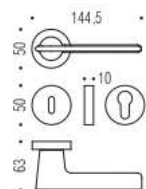

JP 12 IM

JP 12 DK/SM

CR - CM - GL - GM

CR - CM - GL - GM

CR - CM - GL - GM

CR - CM - GL - GM

**Materiale: Ottone**  
Material: Brass