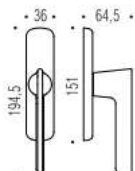

# ALATÒ

**JP 11** Design:  
Studio Jean-Philippe Nuel

**CR**  
Cromo  
Chrome

**GL**  
Grafite  
Graphite

**CM**  
Cromat  
Matt chrome

**GM**  
Grafite Mat  
Matt graphite

JP 11 R-RY Ø50

JP 19 BZG Ø50

JP 12 IM

JP 12 DK/SM

CR - CM - GL - GM

CR - CM - GL - GM

CR - CM - GL - GM

CR - CM - GL - GM

**Materiale: Ottone**  
Material: Brass