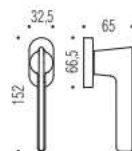

# ALATÒ

**JP 11** Design:  
Studio Jean-Philippe Nuel

**CR**  
Cromo  
Chrome

**GL**  
Grafite  
Graphite

**CM**  
Cromat  
Matt chrome

**GM**  
Grafite Mat  
Matt graphite

JP 11 R-RY Ø50

JP 19 BZG Ø50

JP 12 IM

JP 12 DK/SM

CR - CM - GL - GM

CR - CM - GL - GM

CR - CM - GL - GM

CR - CM - GL - GM

**Materiale: Ottone**  
Material: Brass