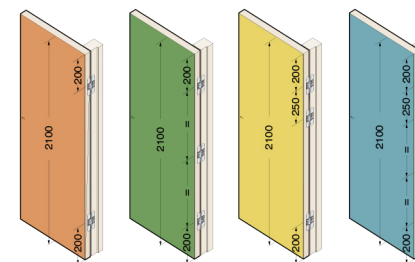

1131s
mm.160x32

Cod. CI0S1131 xxx00

Возможны в 10 цветах. См. Обложку.

Скрытые регулируемые петли для дверей

MAINTENANCEFREE

Pack. 3

ХАРАКТЕРИСТИКИ:

- Сделана из замка в 10 разных цветах
- Подходит для дверей с минимальной толщиной 38 мм
- Общая длина 160 мм
- Глубина всего 29 мм
- 3D регулировка S.T.A.R.S.
- Нагрузка до 120 кг
- Легкая установка и симметричная резка
- Новая эстетика и функции: больше элегантности и устойчивости к окислению благодаря новому внешнему корпусу из оцинкованного замка. Обновленная центральная часть для лучшей работы: более мягкое и четкое движение, подходит для дверей шириной до 1000 мм

1. 1 Механизм изготовлен из цинкового
2. 2 Оцинкованные стальные крышечки
3. 3 Внутренний механизм из цинкового сплава
4. 4 Внешняя структура из цинкового сплава

* Глубина резки минимальна

Размеры паза

УНИВЕРСАЛЬНАЯ
Универсальная петля для дверей от 38 мм до 46 мм

Разрез двери

НАГРУЗКИ