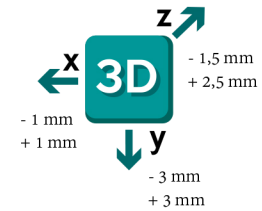

* Глубина резки минимальна

Размеры паза