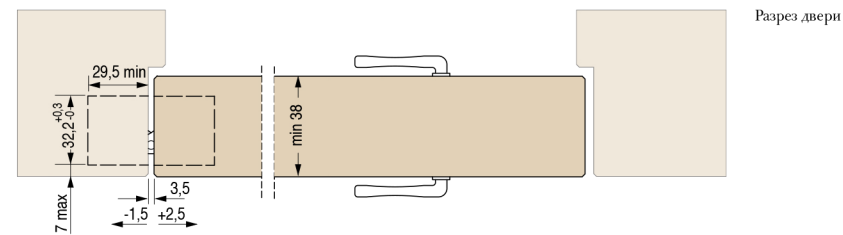

Разрез двери

НАГРУЗКИ