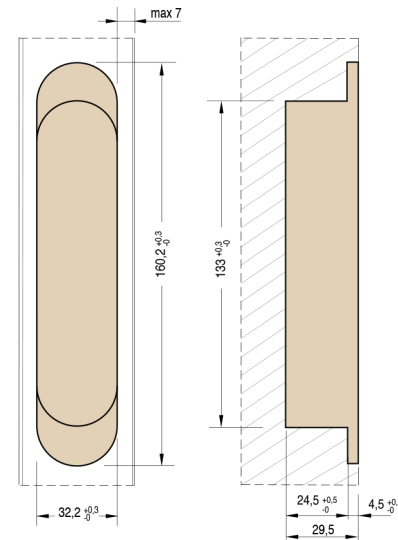

* Глубина резки минимальна

Размеры паза

УНИВЕРСАЛЬНАЯ
Универсальная петля для дверей от 38 мм до 46 мм