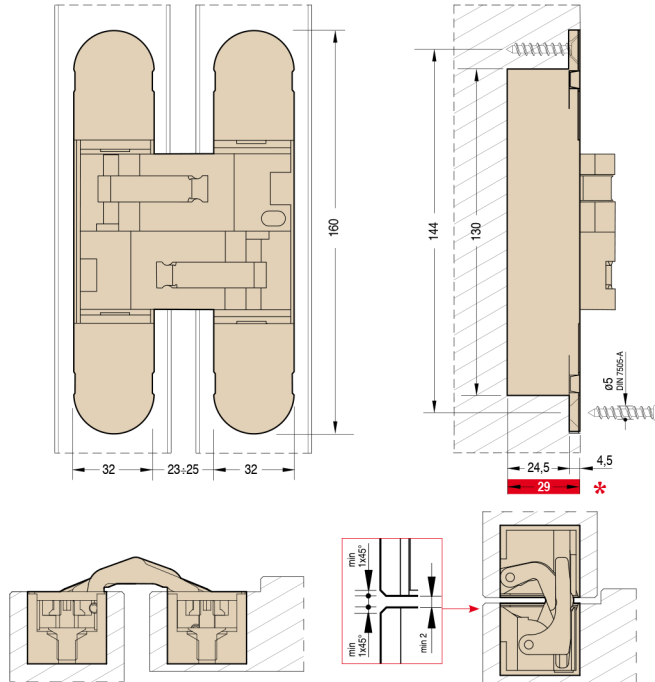

1. 1 Механизм изготовлен из цинкового
2. 2 Оцинкованные стальные крышечки
3. 3 Внутренний механизм из цинкового сплава
4. 4 Внешняя структура из цинкового сплава