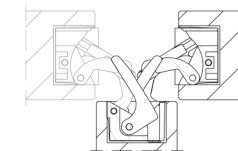

УНИВЕРСАЛЬНАЯ
Универсальная петля для дверей от 38 мм до 46 мм

Разрез двери

НАГРУЗКИ