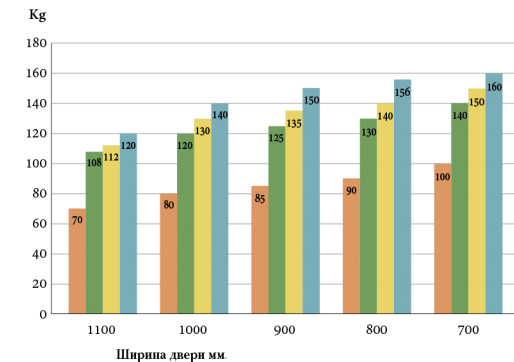

1131s
mm.160x32

Cod. CI0S1131 xxx00

Возможны в 10 цветах. См. Обложку.

Скрытые регулируемые петли для дверей

MAINTENANCEFREE

Pack. 3

ХАРАКТЕРИСТИКИ:

- Сделана из замка в 10 разных цветах
- Подходит для дверей с минимальной толщиной 38 мм
- Общая длина 160 мм
- Глубина всего 29 мм
- 3D регулировка S.T.A.R.S.
- Нагрузка до 120 кг
- Легкая установка и симметричная резка
- Новая эстетика и функции: больше элегантности и устойчивости к окислению благодаря новому внешнему корпусу из оцинкованного замка. Обновленная центральная часть для лучшей работы: более мягкое и четкое движение, подходит для дверей шириной до 1000 мм

1. 1 Механизм изготовлен из цинкового
2. 2 Оцинкованные стальные крышечки
3. 3 Внутренний механизм из цинкового сплава
4. 4 Внешняя структура из цинкового сплава

* Глубина резки минимальна

Размеры паза

УНИВЕРСАЛЬНАЯ
Универсальная петля для дверей от 38 мм до 46 мм

Разрез двери

НАГРУЗКИ