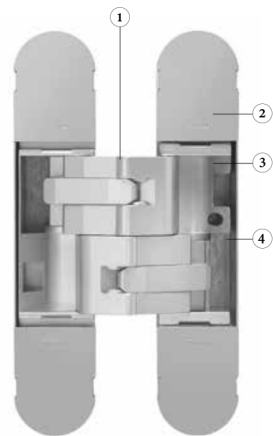

1131s
mm.160x32

Cod. CI0S1131 xxx00

Возможны в 10 цветах. См. Обложку.

Скрытые регулируемые петли для дверей

MAINTENANCEFREE

Pack. 3

ХАРАКТЕРИСТИКИ:

- Сделана из замка в 10 разных цветах
- Подходит для дверей с минимальной толщиной 38 мм
- Общая длина 160 мм
- Глубина всего 29 мм
- 3D регулировка S.T.A.R.S.
- Нагрузка до 120 кг
- Легкая установка и симметричная резка
- Новая эстетика и функции: больше элегантности и устойчивости к окислению благодаря новому внешнему корпусу из оцинкованного замка. Обновленная центральная часть для лучшей работы: более мягкое и четкое движение, подходит для дверей шириной до 1000 мм