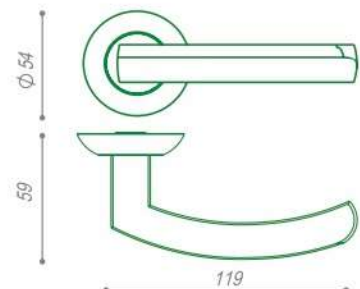

SIGMA

ВСТРЕЧАЙТЕ НОВУЮ ЗВЕЗДУ

Дверные ручки SIGMA подходят как для межкомнатных, так и для входных дверей, благодаря комплектации со 105 мм или 140 мм квадратом. На выбор представлены два основания: круглое серии JR и квадратное серии JK. Гальваническое покрытие прошло тест на устойчивость к коррозии в соляном тумане - более 72 часов. Ресурс работы дверных ручек более 150 000 циклов открывания/закрывания. Гарантия 12 месяцев.

SIGMA JR CP-8

-  ABC-6
зел. бронза
-  CP-8
хром
-  SN/CP-3
мат. никель/хром

SIGMA JK CP-8

-  ABC-6
зел. бронза
-  CP-8
хром
-  SN/CP-3
мат. никель/хром

Комплектация:

Дверные ручки
Стяжные винты
Соединительный квадрат
Саморезы