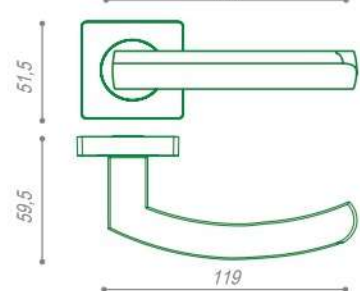

SIGMA JR CP-8

-  ABC-6
зел. бронза
-  CP-8
хром
-  SN/CP-3
мат. никель/хром

SIGMA JK CP-8

-  ABC-6
зел. бронза
-  CP-8
хром
-  SN/CP-3
мат. никель/хром

Комплектация:

Дверные ручки
Стяжные винты
Соединительный квадрат
Саморезы