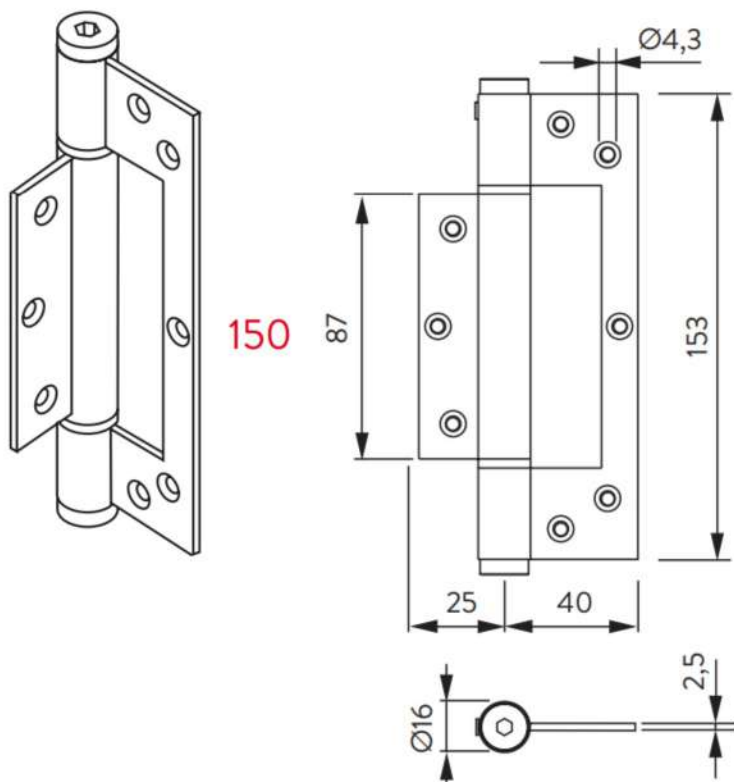

Петля пружинная Justor ST C 150 E 6354

Петля Justor **6354.01** (матовый хром)

- Высота петли: **153 мм**
- Максимальная нагрузка на 2 петли: **30 кг**
- Максимальная нагрузка на 3 петли: **45 кг**
- Материал петли анодированный алюминий
- Регулируется сила закрывания натяжной пружиной
- Видео по ссылке: <https://youtu.be/6rnISQ8o4wg>

Правильная установка (петля без врезки)

Размеры петли

Нагрузка