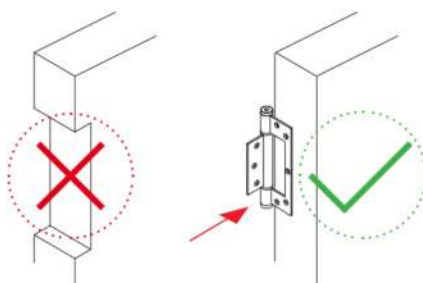

Петля пружинная Justor ST C 150 E 6354

Петля Justor **6354.01** (матовый хром)

- Высота петли: **153 мм**
- Максимальная нагрузка на 2 петли: **30 кг**
- Максимальная нагрузка на 3 петли: **45 кг**
- Материал петли анодированный алюминий
- Регулируется сила закрывания натяжной пружиной
- Видео по ссылке: <https://youtu.be/6rnISQ8o4wg>

Правильная установка (петля без врезки)

Размеры петли

Нагрузка