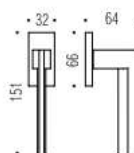

FF 29 BZG 50x50

MS 12 IM

MS 12 DK/SM

CR - CM - VL - VM - NM

CR - CM - VL - VM - NM

CR - CM - VL - VM - NM

CR - CM - VL - VM - NM

**Materiale: Cromall®**  
Material: Cromall®