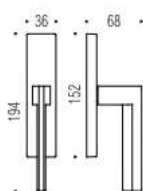

FF 29 BZG 50x50

MS 12 IM

MS 12 DK/SM

CR - CM - VL - VM - NM

CR - CM - VL - VM - NM

CR - CM - VL - VM - NM

CR - CM - VL - VM - NM

**Materiale: Cromall®**  
Material: Cromall®