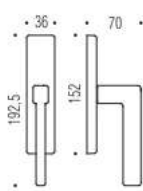

BT 19 BZG 50x50

BT 12 IM

BT 12 DK/SM

HPS/1 - CR - CM

HPS/1 - CR - CM

HPS/1 - CR - CM

HPS/1 - CR - CM

Materiale: Ottone
Material: Brass