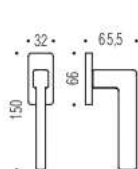

BT 19 BZG 50x50

BT 12 IM

BT 12 DK/SM

HPS/1 - CR - CM

HPS/1 - CR - CM

HPS/1 - CR - CM

HPS/1 - CR - CM

Materiale: Ottone
Material: Brass