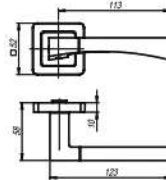

Поспешите, предложение ограничено!

PLUTON QR/HD ABL-28

темная медь
ID: 39887

DELTA QR/HD ABL-28

темная медь
ID: 39885

БК6 QR ABL-28

темная медь
ID: 40057

ET QR ABL-28