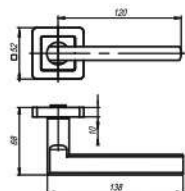

Поспешите, предложение ограничено!

PLUTON QR/HD ABL-28

темная медь
ID: 39887

DELTA QR/HD ABL-28

темная медь
ID: 39885

БК6 QR ABL-28

темная медь
ID: 40057

ET QR ABL-28