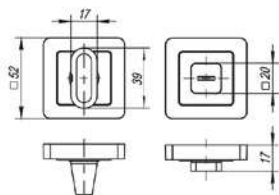

Поспешите, предложение ограничено!

PLUTON QR/HD ABL-28

темная медь
ID: 39887

DELTA QR/HD ABL-28

темная медь
ID: 39885

БК6 QR ABL-28

темная медь
ID: 40057

ET QR ABL-28