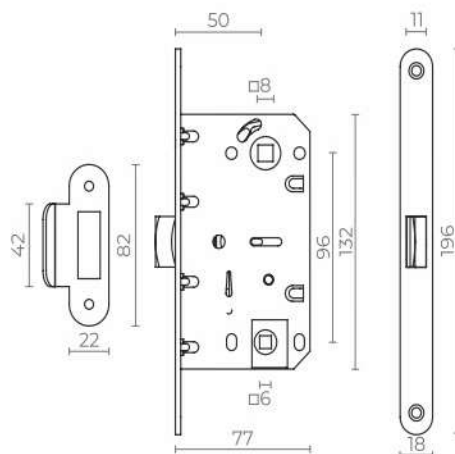

Steel
сталь
материал

Гарантия
1
год
Гарантия

AJAX
ЗАЩЕЛКИ

ЦЕНА СО ВКУСОМ ПРАЗДНИКА!

Дверные защелки AJAX™ со скругленной лицевой планкой 196 мм серии MAGNLN96WC-50 (магнитный механизм) и PLASTLP96WC-50 (пластиковый язычок). Предназначены для установки в деревянные межкомнатные двери. Корпус выполнен из стали. Проверенное качество; сохраняют работоспособность 100 000 циклов открывания/закрывания. В комплекте ответная планка и крепеж в цвет изделия.

MAGNLN96WC-50

PLASTLP96WC-50

www.pettli.ru