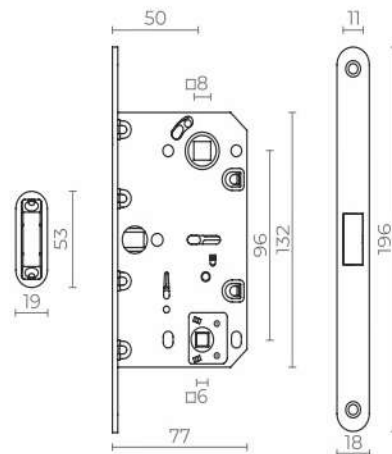

Steel
сталь
материал

Гарантия
1
год
Гарантия

AJAX
ЗАЩЕЛКИ

ЦЕНА СО ВКУСОМ ПРАЗДНИКА!

Дверные защелки AJAX™ со скругленной лицевой планкой 196 мм серии MAGNLN96WC-50 (магнитный механизм) и PLASTLP96WC-50 (пластиковый язычок). Предназначены для установки в деревянные межкомнатные двери. Корпус выполнен из стали. Проверенное качество; сохраняют работоспособность 100 000 циклов открывания/закрывания. В комплекте ответная планка и крепеж в цвет изделия.

MAGNLN96WC-50

PLASTLP96WC-50

www.pettli.ru