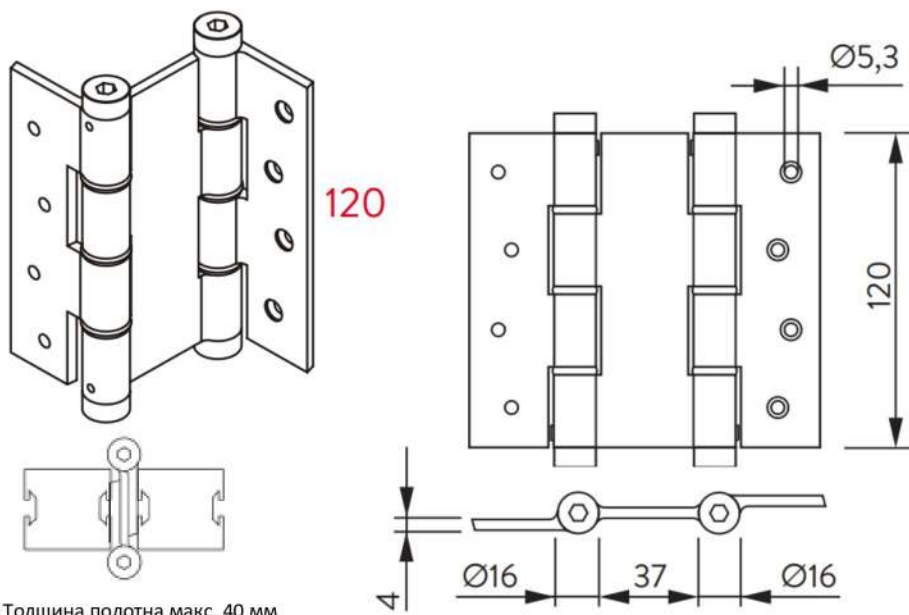

Петля пружинная двойная Justor DA 120 5414 ALUM

Петля Justor **5414.01** (матовый хром)

Петля Justor **5414.02** (матовое золото)

Петля Justor **5414.03** (античная бронза)

Петля Justor **5414.09** (черный)

- Высота петли: **120 мм**
- Максимальная нагрузка на 2 петли: **30 кг**
- Максимальная нагрузка на 3 петли: **45 кг**
- Предназначена для дверей толщиной **35-40 мм**
- Материал петли анодированный алюминий
- Видео по ссылке: <https://youtu.be/nNqbHbyuDWI>

Размеры петли

Толщина полотна макс. 40 мм

Нагрузка

Цветовые решения