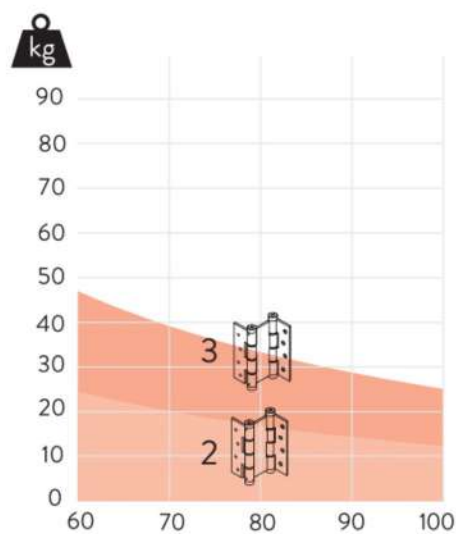

- Высота петли: **120 мм**
- Максимальная нагрузка на 2 петли: **30 кг**
- Максимальная нагрузка на 3 петли: **45 кг**
- Предназначена для дверей толщиной **35-40 мм**
- Материал петли анодированный алюминий
- Видео по ссылке: <https://youtu.be/nNqbHbyuDWI>

Размеры петли

Толщина полотна макс. 40 мм

Нагрузка

Цветовые решения