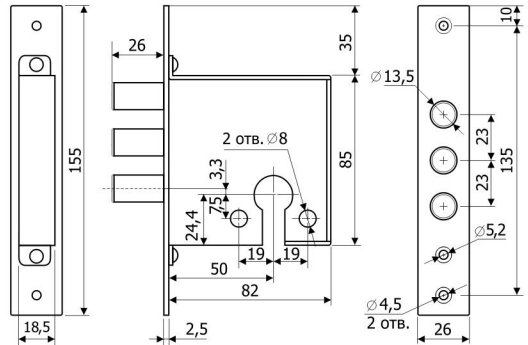

ГАРДИАН 12.01

ЗАМОК ВРЕЗНОЙ ЦИЛИНДРОВЫЙ

Предназначен для установки в металлические и деревянные двери, металлические шкафы и сейфы. Возможна установка броненакладки.

Технические характеристики:

Тип механизма	цилиндрический
Класс (ГОСТ 5089-2011)	4
Толщина полотна двери/мм	30-75
Количество оборотов	2
Масса замка/кг	0,45
Количество в упаковке/шт	20