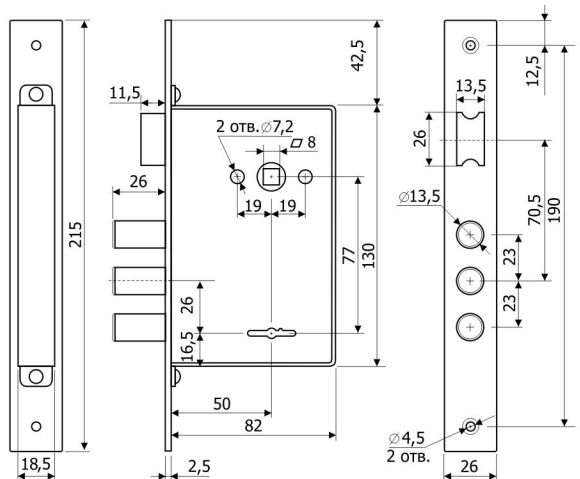

Технические характеристики:

Тип механизма	цилиндрический
Класс (ГОСТ 5089-2011)	4
Толщина полотна двери/мм	30-75
Количество оборотов	2
Масса замка/кг	0,45
Количество в упаковке/шт	20

ГАРДИАН 10.11

ЗАМОК ВРЕЗНОЙ СУВАЛЬДНЫЙ, С ЗАЩЕЛКОЙ

Технические характеристики:

Тип механизма	сувальдный, 6 сувальд
Класс (ГОСТ 5089-2011)	2
Количество комбинаций	более 46000
Толщина полотна двери/мм	30-75
Количество полуоборотов	2
Масса замка/кг	0,99
Количество ключей	4
Количество в упаковке/шт	15