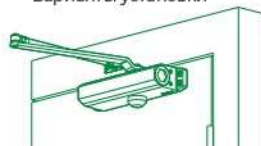

TDR 100

AL
алюминий
ID 43825

WH
белый
ID 43827

BR
коричневый
ID 43829

Параметры двери

Масса	Ширина	Высота
50-100 кг	≤ 1000 мм	2000 мм

Варианты установки

на дверное полотно

на дверную коробку

Комплектация

- Корпус _____ 1 шт.
- Рычаг _____ 1 шт.
- Декоративная крышка _____ 1 шт.
- Комплект крепежа _____ 1 шт.
- Инструкция по установке с шаблоном (1:1) _____ 1 шт.