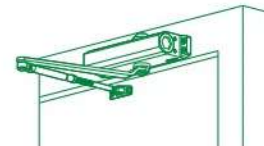

ДОВОДЧИК TDR-100

ОТ 50 ДО 100 КГ

Универсальный доводчик с рычажной тягой AJAX™ TDR-100 великолепно подойдет для дверных полотен весом от 50 до 100кг. Рекомендован для установки на все стандартные типы металлических, деревянных и пластиковых дверей. Один доводчик TDR-100 может заменить несколько моделей с более узкими весовыми характеристиками, что позволит оптимизировать склад и неглохо сэкономить!

TDR 100

AL
алюминий
ID 43825

WH
белый
ID 43827

BR
коричневый
ID 43829

Параметры двери

Масса	Ширина	Высота
50-100 кг	≤ 1000 мм	2000 мм

Варианты установки

на дверное полотно

на дверную коробку

Комплектация

- Корпус _____ 1 шт.
- Рычаг _____ 1 шт.
- Декоративная крышка _____ 1 шт.
- Комплект крепежа _____ 1 шт.
- Инструкция по установке с шаблоном (1:1) _____ 1 шт.