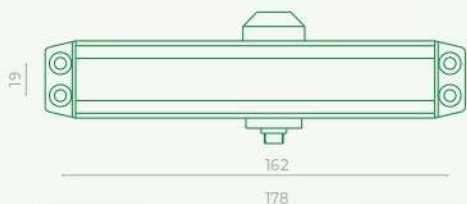

ДОВОДЧИК TDR-100

ОТ 50 ДО 100 КГ

Универсальный доводчик с рычажной тягой AJAX™ TDR-100 великолепно подойдет для дверных полотен весом от 50 до 100кг. Рекомендован для установки на все стандартные типы металлических, деревянных и пластиковых дверей. Один доводчик TDR-100 может заменить несколько моделей с более узкими весовыми характеристиками, что позволит оптимизировать склад и неглохо сэкономить!

TDR 100

AL
алюминий
ID 43825

WH
белый
ID 43827

BR
коричневый
ID 43829

Параметры двери

Масса	Ширина	Высота
50-100 кг	≤ 1000 мм	2000 мм

Варианты установки

на дверное полотно

на дверную коробку

Комплектация

- Корпус _____ 1 шт.
- Рычаг _____ 1 шт.
- Декоративная крышка _____ 1 шт.
- Комплект крепежа _____ 1 шт.
- Инструкция по установке с шаблоном (1:1) _____ 1 шт.