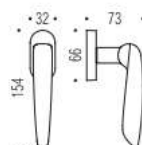

DAYTONA

pininfarina

DAYTONA

PF 11 Design: *pininfarina*

10 OL
Oroplus

10 CM
Cromat
Matt chrome

PF 11 R-RY Ø50

OL - CM

CD 69 BZG G Ø50

OL - CM

PF 12 IM

OL - CM

PF 12 DK/SM

OL - CM

Materiale: Ottone
Material: Brass