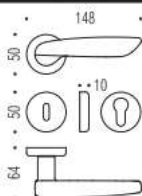

DAYTONA

pininfarina

DAYTONA

PF 11 Design: *pininfarina*

10 OL
Oroplus

10 CM
Cromat
Matt chrome

PF 11 R-RY Ø50

OL - CM

CD 69 BZG G Ø50

OL - CM

PF 12 IM

OL - CM

PF 12 DK/SM

OL - CM

Materiale: Ottone
Material: Brass