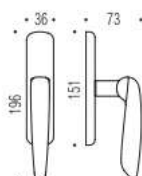

DAYTONA

pininfarina

DAYTONA

PF 11 Design: *pininfarina*

10 OL
Oroplus

10 CM
Cromat
Matt chrome

PF 11 R-RY Ø50

OL - CM

CD 69 BZG G Ø50

OL - CM

PF 12 IM

OL - CM

PF 12 DK/SM

OL - CM

Materiale: Ottone
Material: Brass