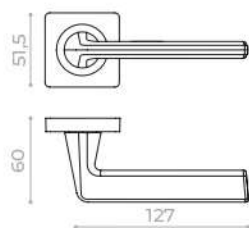

OPTIMA plus JK

- GR/BN-23 графит/чер. никель
- SN/WH-19 мат. никель/белый
- SSC/CP-16 сатин. хром/хром

TREND JK

- SSC-16 сатин. хром
- SN/CP-3 мат. никель/хром
- BL-24 черный

OPTIMA JK

- SSC-16 сатин. хром
- GR-23 графит
- BL-24 черный
- CP-8 хром
- SN/CP-3 мат. ник./хром