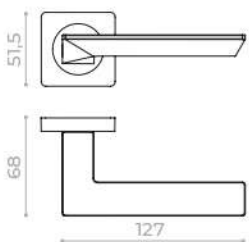

OPTIMA plus JK

- GR/BN-23 графит/чер. никель
- SN/WH-19 мат. никель/белый
- SSC/CP-16 сатин. хром/хром

TREND JK

- SSC-16 сатин. хром
- SN/CP-3 мат. никель/хром
- BL-24 черный

OPTIMA JK

- SSC-16 сатин. хром
- GR-23 графит
- BL-24 черный
- CP-8 хром
- SN/CP-3 мат. ник./хром