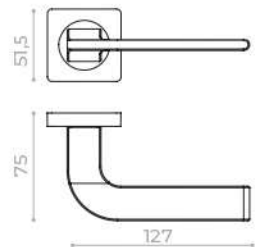

НОВЫЕ МОДЕЛИ 2021

LEVEL JK

- SSC-16 сатин. хром
- SN/CP-3 мат. никель/хром
- BL-24 черный

SPLINE JK

- SSC-16 сатин. хром
- GR-23 графит
- BL-24 черный
- CP-8 хром
- SN/CP-3 мат. никель/хром

ULTRA JK

- SSC-16 сатин. хром
- GR-23 графит
- BL-24 черный
- CP-8 хром
- SN/CP-3 мат. никель/хром

OPTIMA plus JK

- GR/BN-23 графит/чер. никель
- SN/WH-19 мат. никель/белый
- SSC/CP-16 сатин. хром/хром

TREND JK

- SSC-16 сатин. хром
- SN/CP-3 мат. никель/хром
- BL-24 черный

OPTIMA JK

- SSC-16 сатин. хром
- GR-23 графит
- BL-24 черный
- CP-8 хром
- SN/CP-3 мат. ник./хром