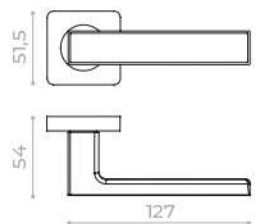

НОВЫЕ МОДЕЛИ 2021

LEVEL JK

- SSC-16 сатин. хром
- SN/CP-3 мат. никель/хром
- BL-24 черный

SPLINE JK

- SSC-16 сатин. хром
- GR-23 графит
- BL-24 черный
- CP-8 хром
- SN/CP-3 мат. никель/хром

ULTRA JK

- SSC-16 сатин. хром
- GR-23 графит
- BL-24 черный
- CP-8 хром
- SN/CP-3 мат. никель/хром

OPTIMA plus JK

- GR/BN-23 графит/чер. никель
- SN/WH-19 мат. никель/белый
- SSC/CP-16 сатин. хром/хром

TREND JK

- SSC-16 сатин. хром
- SN/CP-3 мат. никель/хром
- BL-24 черный

OPTIMA JK

- SSC-16 сатин. хром
- GR-23 графит
- BL-24 черный
- CP-8 хром
- SN/CP-3 мат. ник./хром