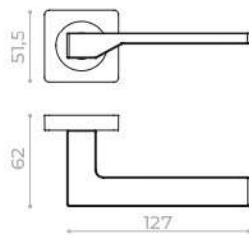

НОВЫЕ МОДЕЛИ 2021

LEVEL JK

- SSC-16 сатин. хром
- SN/CP-3 мат. никель/хром
- BL-24 черный

SPLINE JK

- SSC-16 сатин. хром
- GR-23 графит
- BL-24 черный
- CP-8 хром
- SN/CP-3 мат. никель/хром

ULTRA JK

- SSC-16 сатин. хром
- GR-23 графит
- BL-24 черный
- CP-8 хром
- SN/CP-3 мат. никель/хром

OPTIMA plus JK

- GR/BN-23 графит/чер. никель
- SN/WH-19 мат. никель/белый
- SSC/CP-16 сатин. хром/хром

TREND JK

- SSC-16 сатин. хром
- SN/CP-3 мат. никель/хром
- BL-24 черный

OPTIMA JK

- SSC-16 сатин. хром
- GR-23 графит
- BL-24 черный
- CP-8 хром
- SN/CP-3 мат. ник./хром